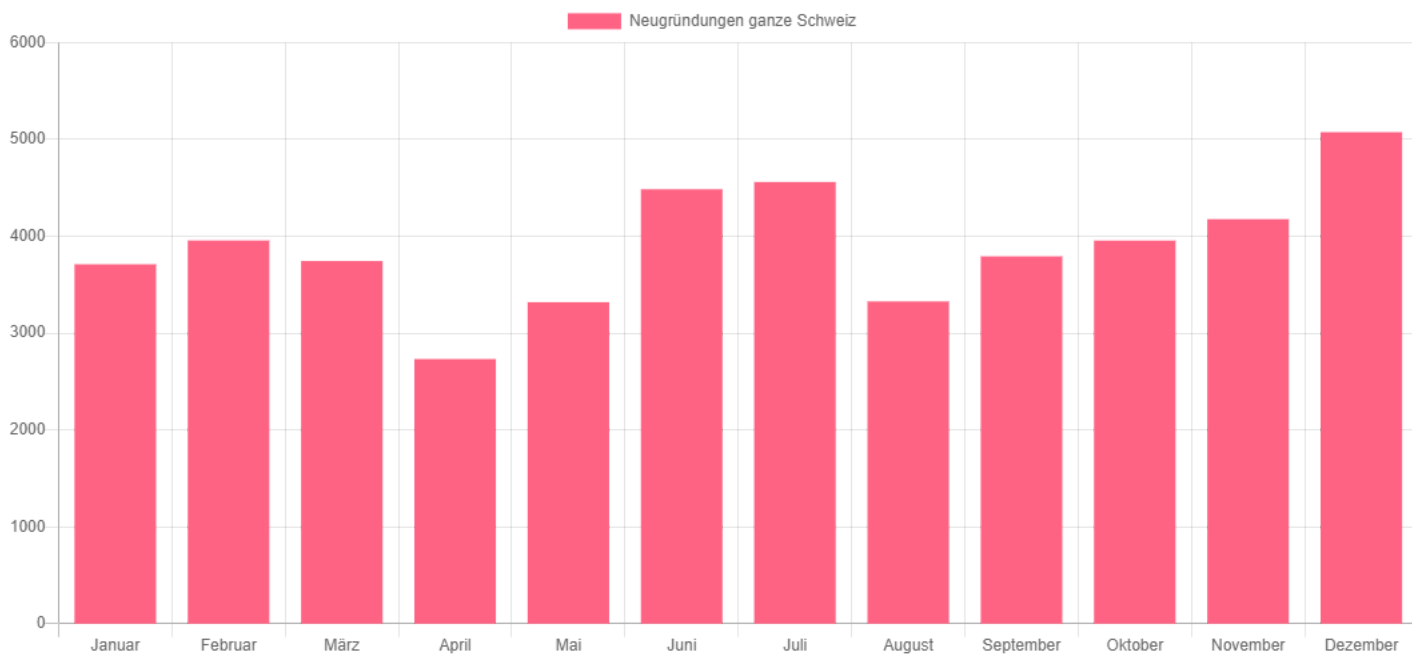

Jahr	Löschungen	Vergleich zu 2019 in %
Januar 2020	6	20,0
Februar 2020	7	16,7
März 2020	6	-40,0
April 2020	3	-50,0
Mai 2020	4	0,0
Juni 2020	10	25,0
Juli 2020	4	-20,0
August 2020	2	-75,0
September 2020	4	-50,0
Oktober 2020	2	-66,7
November 2020	5	0,0
Dezember 2020	5	0,0

## Beilage Grafik, Facts & Figures ganze Schweiz

Firmen-Neugründungen Januar bis Dezember 2020 - Quelle: Help.ch

### Facts & Figures ganze Schweiz

Jahr	Neugründungen	Vergleich zu 2019 in %
Januar 2020	3'711	-1,6
Februar 2020	3'957	2,2
März 2020	3'745	-5,4
April 2020	2'733	-25,2
Mai 2020	3'320	-13,9
Juni 2020	4'486	24,1
Juli 2020	4'561	11,0
August 2020	3'328	18,0
September 2020	3'793	18,3
Oktober 2020	3'956	6,0
November 2020	4'177	15,3
Dezember 2020	5'075	15,2