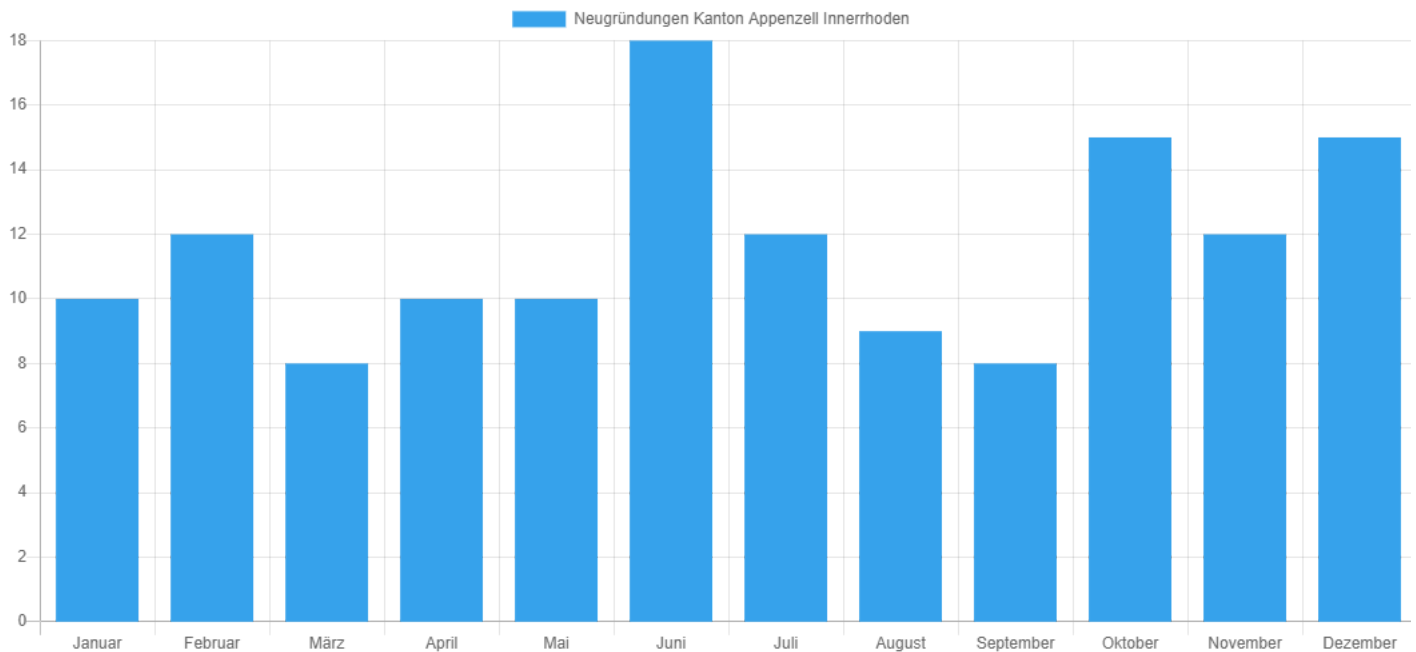

## Beilage Grafik, Facts & Figures Kanton Appenzell Innerrhoden

Firmen-Neugründungen Januar bis Dezember 2020 - Quelle: Help.ch

### Facts & Figures Kanton Appenzell Innerrhoden

Jahr	Neugründungen	Vergleich zu 2019 in %
Januar 2020	10	11,1
Februar 2020	12	9,1
März 2020	8	-38,5
April 2020	10	-41,2
Mai 2020	10	66,7
Juni 2020	18	200,0
Juli 2020	12	33,3
August 2020	9	80,0
September 2020	8	-11,1
Oktober 2020	15	50,0
November 2020	12	9,1
Dezember 2020	15	87,5