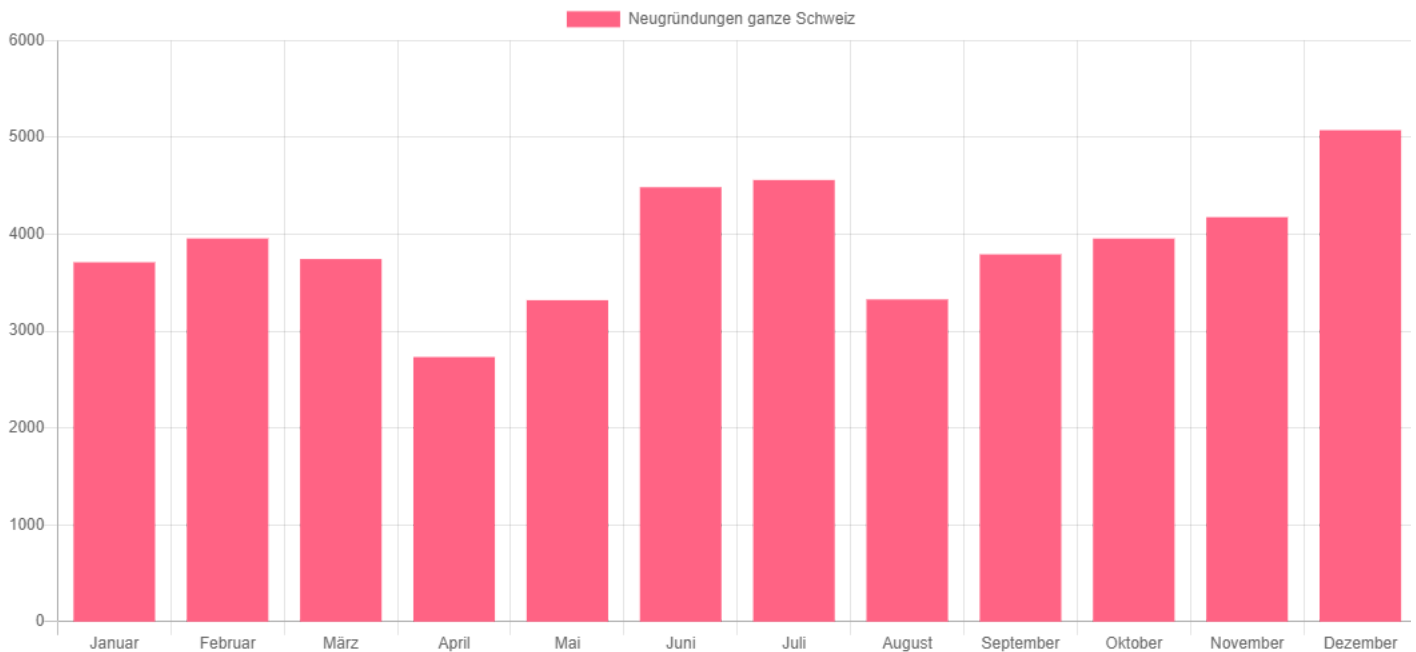

### Facts & Figures Kanton Basel-Stadt

Jahr	Neugründungen	Vergleich zu 2019 in %
Januar 2020	123	53,8
Februar 2020	111	5,7
März 2020	98	2,1
April 2020	97	5,4
Mai 2020	88	-9,3
Juni 2020	118	11,3
Juli 2020	113	9,7
August 2020	81	-11,0
September 2020	103	17,0
Oktober 2020	101	-13,7
November 2020	95	17,3
Dezember 2020	117	11,4

Jahr	Löschungen	Vergleich zu 2019 in %
Januar 2020	91	-9,0
Februar 2020	80	2,6
März 2020	60	42,9
April 2020	44	-47,0
Mai 2020	55	-6,8
Juni 2020	71	-12,3
Juli 2020	66	-22,4
August 2020	60	13,2
September 2020	59	5,4
Oktober 2020	54	-32,5
November 2020	53	-7,0
Dezember 2020	80	63,3

## Beilage Grafik, Facts & Figures ganze Schweiz

Firmen-Neugründungen Januar bis Dezember 2020 - Quelle: Help.ch