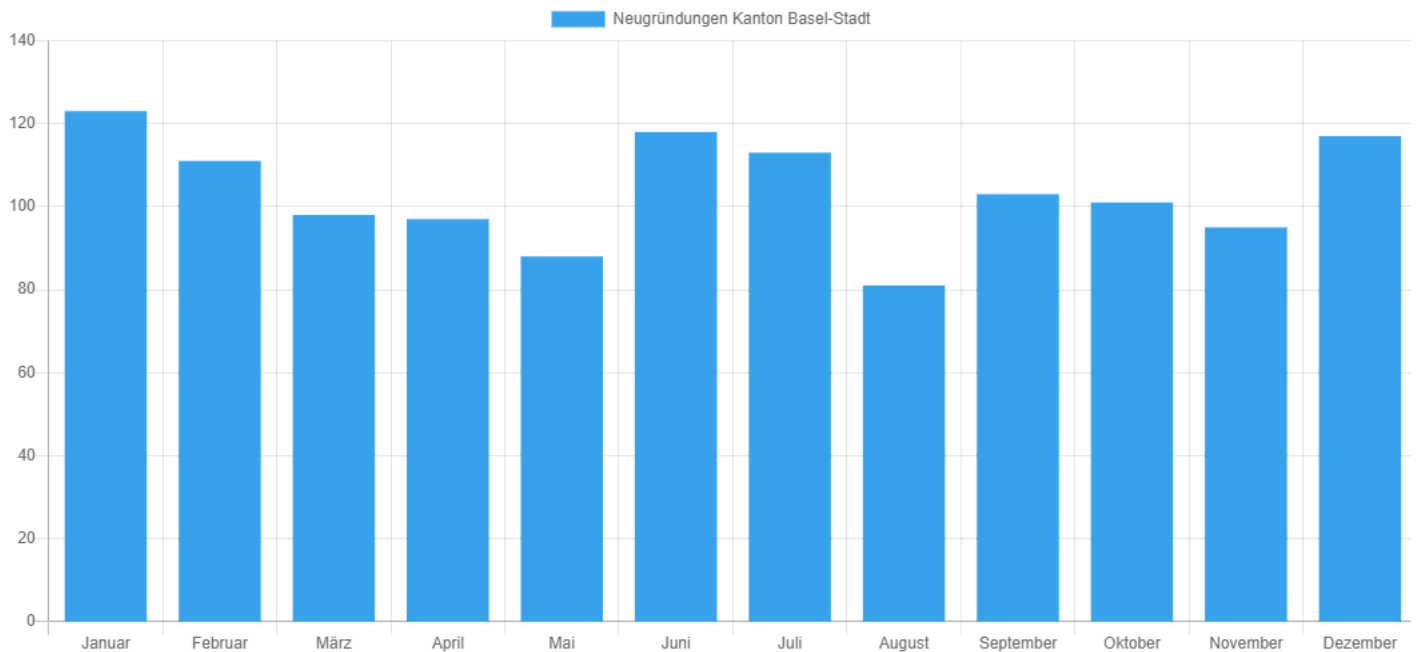

## Beilage Grafik, Facts & Figures Kanton Basel-Stadt

Firmen-Neugründungen Januar bis Dezember 2020 - Quelle: Help.ch

### Facts & Figures Kanton Basel-Stadt

Jahr	Neugründungen	Vergleich zu 2019 in %
Januar 2020	123	53,8
Februar 2020	111	5,7
März 2020	98	2,1
April 2020	97	5,4
Mai 2020	88	-9,3
Juni 2020	118	11,3
Juli 2020	113	9,7
August 2020	81	-11,0
September 2020	103	17,0
Oktober 2020	101	-13,7
November 2020	95	17,3
Dezember 2020	117	11,4