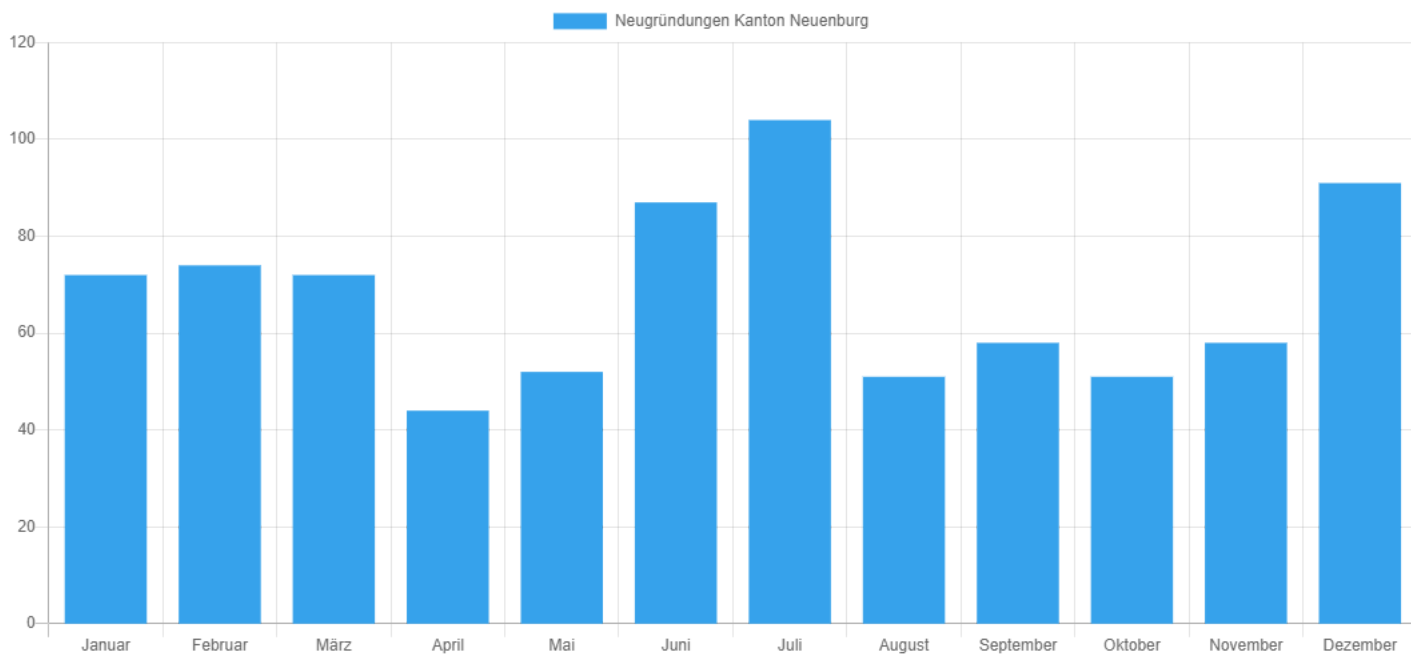

## Beilage Grafik, Facts & Figures Kanton Neuenburg

Firmen-Neugründungen Januar bis Dezember 2020 - Quelle: Help.ch

### Facts & Figures Kanton Neuenburg

Jahr	Neugründungen	Vergleich zu 2019 in %
Januar 2020	72	-2,7
Februar 2020	74	17,5
März 2020	72	2,9
April 2020	44	-37,1
Mai 2020	52	-33,3
Juni 2020	87	27,9
Juli 2020	104	20,9
August 2020	51	27,5
September 2020	58	11,5
Oktober 2020	51	-13,6
November 2020	58	-15,9
Dezember 2020	91	16,7