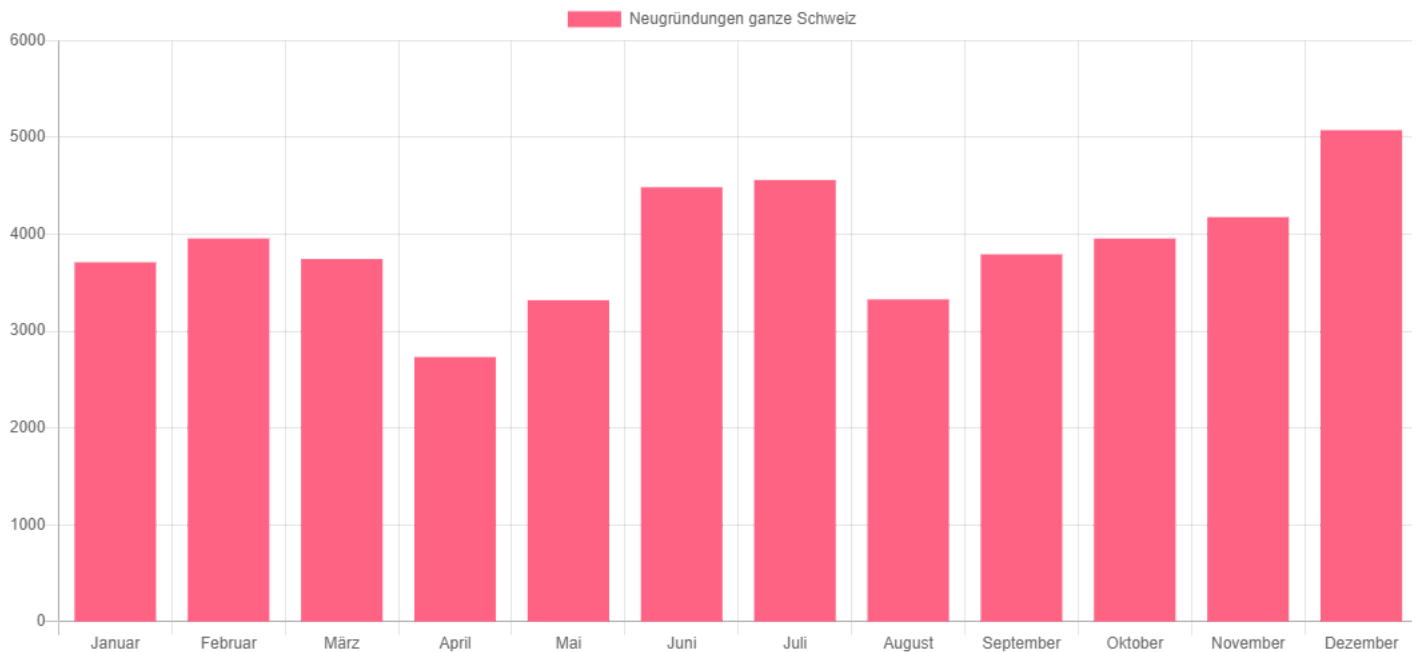

Jahr	Löschungen	Vergleich zu 2019 in %
Januar 2020	53	-10,2
Februar 2020	42	-4,5
März 2020	53	29,3
April 2020	32	-17,9
Mai 2020	44	10,0
Juni 2020	44	-6,4
Juli 2020	52	-5,5
August 2020	29	3,6
September 2020	42	-8,7
Oktober 2020	44	18,9
November 2020	50	16,3
Dezember 2020	72	33,3

## Beilage Grafik, Facts & Figures ganze Schweiz

Firmen-Neugründungen Januar bis Dezember 2020 - Quelle: Help.ch