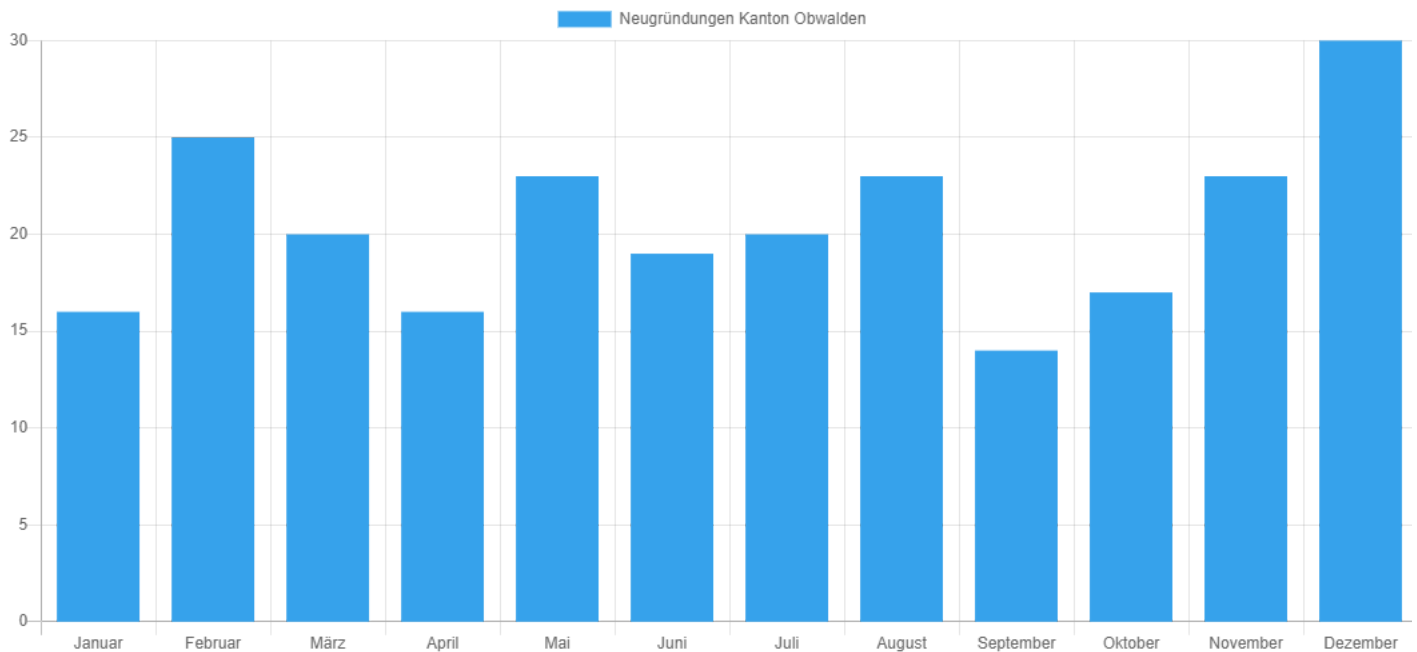

### Facts & Figures Kanton Obwalden

Jahr	Neugründungen	Vergleich zu 2019 in %
Januar 2020	16	-5,9
Februar 2020	25	56,3
März 2020	20	53,8
April 2020	16	45,5
Mai 2020	23	15,0
Juni 2020	19	18,8
Juli 2020	20	42,9
August 2020	23	360,0
September 2020	14	75,0
Oktober 2020	17	70,0
November 2020	23	4,5
Dezember 2020	30	15,4