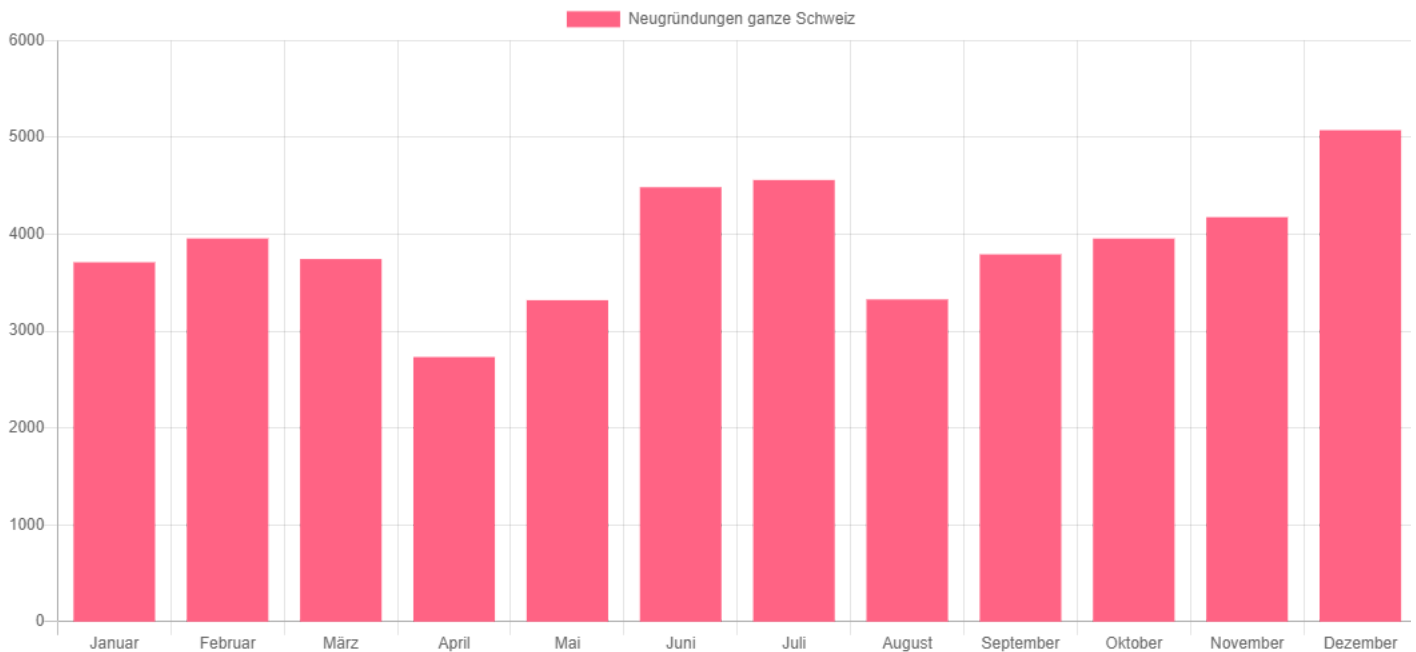

Jahr	Löschungen	Vergleich zu 2019 in %
Januar 2020	17	13,3
Februar 2020	10	42,9
März 2020	9	50,0
April 2020	12	-33,3
Mai 2020	23	53,3
Juni 2020	13	18,2
Juli 2020	13	0,0
August 2020	14	-36,4
September 2020	3	-75,0
Oktober 2020	19	46,2
November 2020	4	-76,5
Dezember 2020	9	-40,0

## Beilage Grafik, Facts & Figures ganze Schweiz

Firmen-Neugründungen Januar bis Dezember 2020 - Quelle: Help.ch