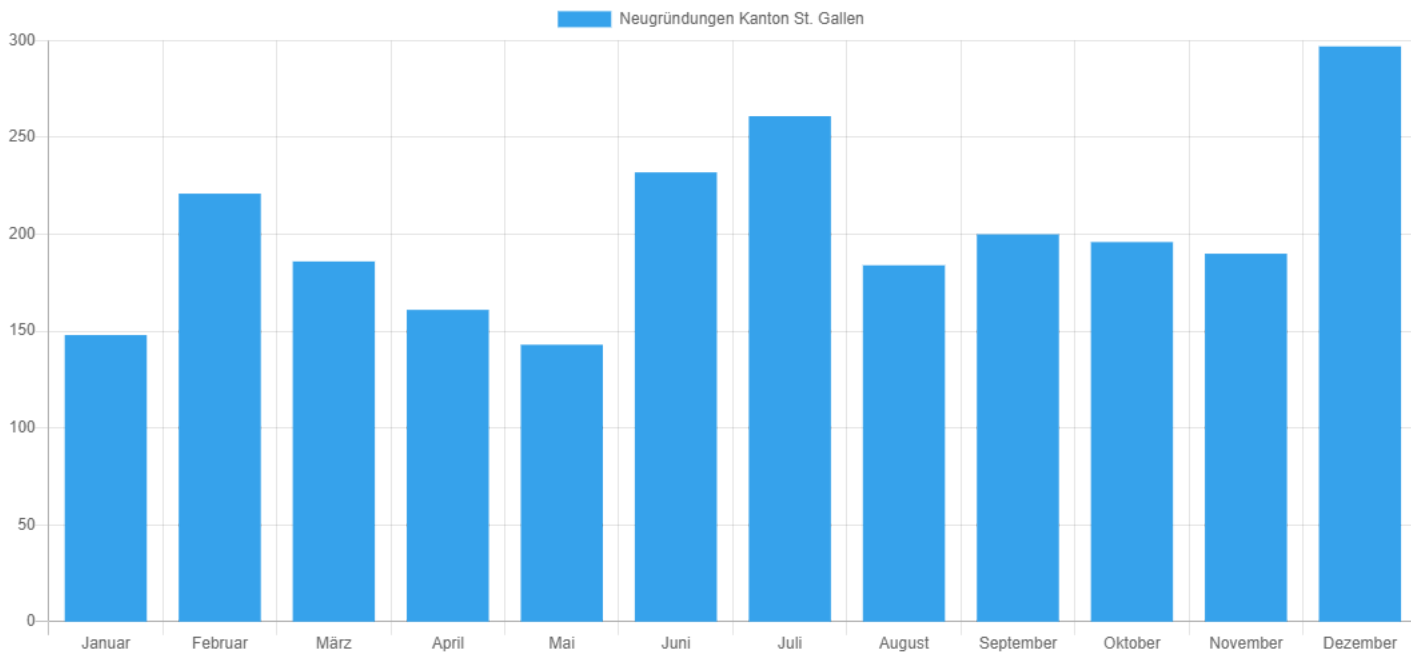

### Facts & Figures Kanton St. Gallen

Jahr	Neugründungen	Vergleich zu 2019 in %
Januar 2020	148	-27,8
Februar 2020	221	4,7
März 2020	186	-10,6
April 2020	161	-11,5
Mai 2020	143	-20,6
Juni 2020	232	20,8
Juli 2020	261	4,8
August 2020	184	57,3
September 2020	200	7,0
Oktober 2020	196	3,7
November 2020	190	11,1
Dezember 2020	297	34,4