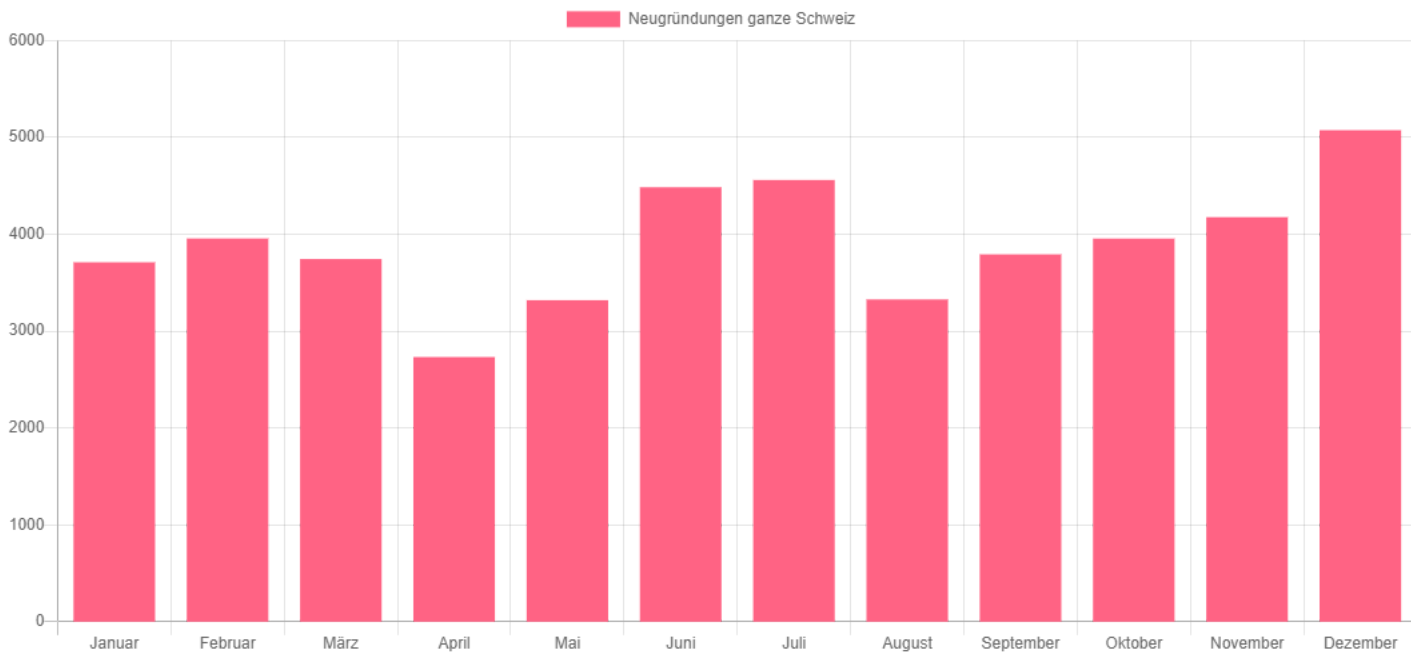

### Facts & Figures Kanton St. Gallen

Jahr	Neugründungen	Vergleich zu 2019 in %
Januar 2020	148	-27,8
Februar 2020	221	4,7
März 2020	186	-10,6
April 2020	161	-11,5
Mai 2020	143	-20,6
Juni 2020	232	20,8
Juli 2020	261	4,8
August 2020	184	57,3
September 2020	200	7,0
Oktober 2020	196	3,7
November 2020	190	11,1
Dezember 2020	297	34,4

Jahr	Löschungen	Vergleich zu 2019 in %
Januar 2020	142	-7,2
Februar 2020	146	29,2
März 2020	125	-12,0
April 2020	136	3,8
Mai 2020	127	-15,3
Juni 2020	187	39,6
Juli 2020	116	-23,2
August 2020	93	36,8
September 2020	103	-16,9
Oktober 2020	111	-17,8
November 2020	118	-4,1
Dezember 2020	158	9,7

## Beilage Grafik, Facts & Figures ganze Schweiz

Firmen-Neugründungen Januar bis Dezember 2020 - Quelle: Help.ch