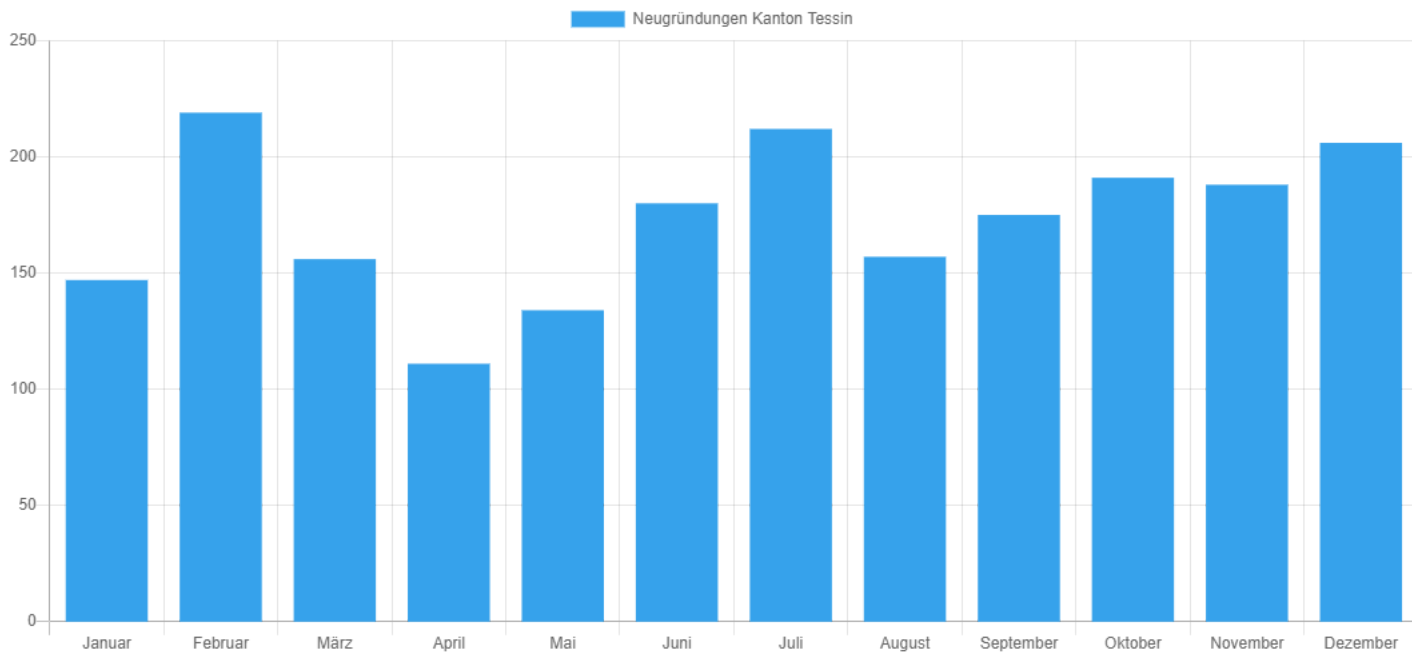

Medienmitteilung Handelsregister per Dezember 2020

Beilage Grafik, Facts & Figures Kanton Tessin

Firmen-Neugründungen Januar bis Dezember 2020 - Quelle: Help.ch

Facts & Figures Kanton Tessin

Jahr	Neugründungen	Vergleich zu 2019 in %
Januar 2020	147	-25,8
Februar 2020	219	-7,2
März 2020	156	-28,8
April 2020	111	-45,6
Mai 2020	134	-27,6
Juni 2020	180	13,9
Juli 2020	212	3,9
August 2020	157	15,4
September 2020	175	8,0
Oktober 2020	191	-6,4
November 2020	188	0,0
Dezember 2020	206	-11,2

Jahr	Löschungen	Vergleich zu 2019 in %
Januar 2020	150	-9,1
Februar 2020	140	-33,3
März 2020	171	16,3
April 2020	100	-31,5
Mai 2020	187	41,7
Juni 2020	144	-5,3
Juli 2020	132	-26,3
August 2020	155	64,9
September 2020	99	-61,2
Oktober 2020	98	-48,4
November 2020	132	-43,1
Dezember 2020	218	1,4

Facts & Figures ganze Schweiz

Jahr	Neugründungen	Vergleich zu 2019 in %
Januar 2020	3'711	-1,6
Februar 2020	3'957	2,2
März 2020	3'745	-5,4
April 2020	2'733	-25,2
Mai 2020	3'320	-13,9
Juni 2020	4'486	24,1
Juli 2020	4'561	11,0
August 2020	3'328	18,0
September 2020	3'793	18,3
Oktober 2020	3'956	6,0
November 2020	4'177	15,3
Dezember 2020	5'075	15,2

Neueintragungen

Im vierten Quartal stiegen die Firmenneugründungen weiter an. Es wurde sogar ein neuer Jahreshöchststand im Dezember von 5'075 Neueintragungen registriert. Dies ist eine Steigerung zum Vormonat um 21,5 % und zum Vorjahr um 15,2 %. Diese Zahlen verdeutlichen den positiven Trend, welchen wir schon im Oktober und November registriert haben. Seit September 2020 steigt die Anzahl der Neueintragungen stetig an und hat nun im Dezember ihr bisheriges Hoch erreicht. Vom Jahrestief im April mit 2'733 Neueintragungen bis zum Jahreshoch im Dezember kann man eine extreme Steigerung um 85,7 % festhalten.