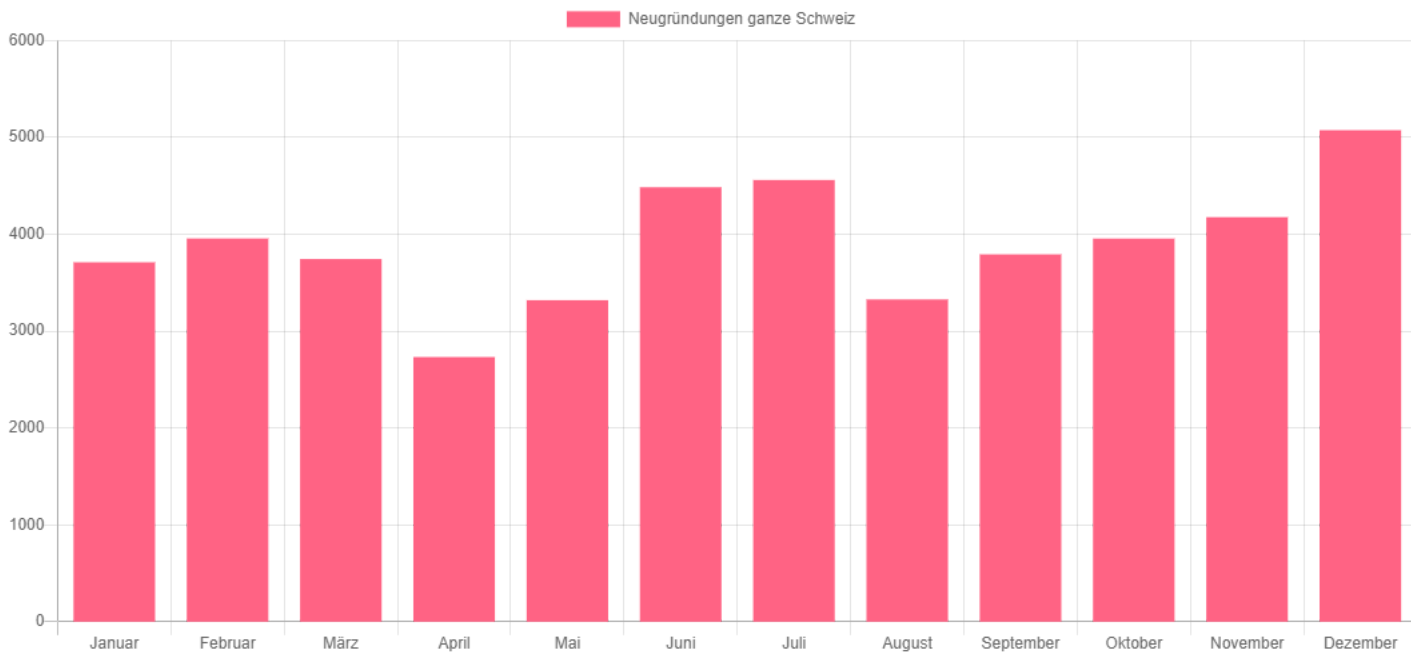

Jahr	Löschungen	Vergleich zu 2019 in %
Januar 2020	150	-9,1
Februar 2020	140	-33,3
März 2020	171	16,3
April 2020	100	-31,5
Mai 2020	187	41,7
Juni 2020	144	-5,3
Juli 2020	132	-26,3
August 2020	155	64,9
September 2020	99	-61,2
Oktober 2020	98	-48,4
November 2020	132	-43,1
Dezember 2020	218	1,4

Quelle: SHAB, Schweizer Handelsregister, Eigene Erhebungen Help.ch

Medienmitteilung Handelsregister per Dezember 2020

Beilage Grafik, Facts & Figures ganze Schweiz

Firmen-Neugründungen Januar bis Dezember 2020 - Quelle: Help.ch

Facts & Figures ganze Schweiz

Jahr	Neugründungen	Vergleich zu 2019 in %
Januar 2020	3'711	-1,6
Februar 2020	3'957	2,2
März 2020	3'745	-5,4
April 2020	2'733	-25,2
Mai 2020	3'320	-13,9
Juni 2020	4'486	24,1
Juli 2020	4'561	11,0
August 2020	3'328	18,0
September 2020	3'793	18,3
Oktober 2020	3'956	6,0
November 2020	4'177	15,3
Dezember 2020	5'075	15,2

Jahr	Löschungen	Vergleich zu 2019 in %
Januar 2020	2'719	-0,2
Februar 2020	2'300	-3,6
März 2020	2'586	-1,3
April 2020	2'018	-14,1
Mai 2020	2'137	-16,4
Juni 2020	2'910	7,5
Juli 2020	2'672	-8,4
August 2020	1'889	-12,7
September 2020	2'046	-18,6
Oktober 2020	2'199	-19,5
November 2020	2'150	-20,2
Dezember 2020	3'042	4,5