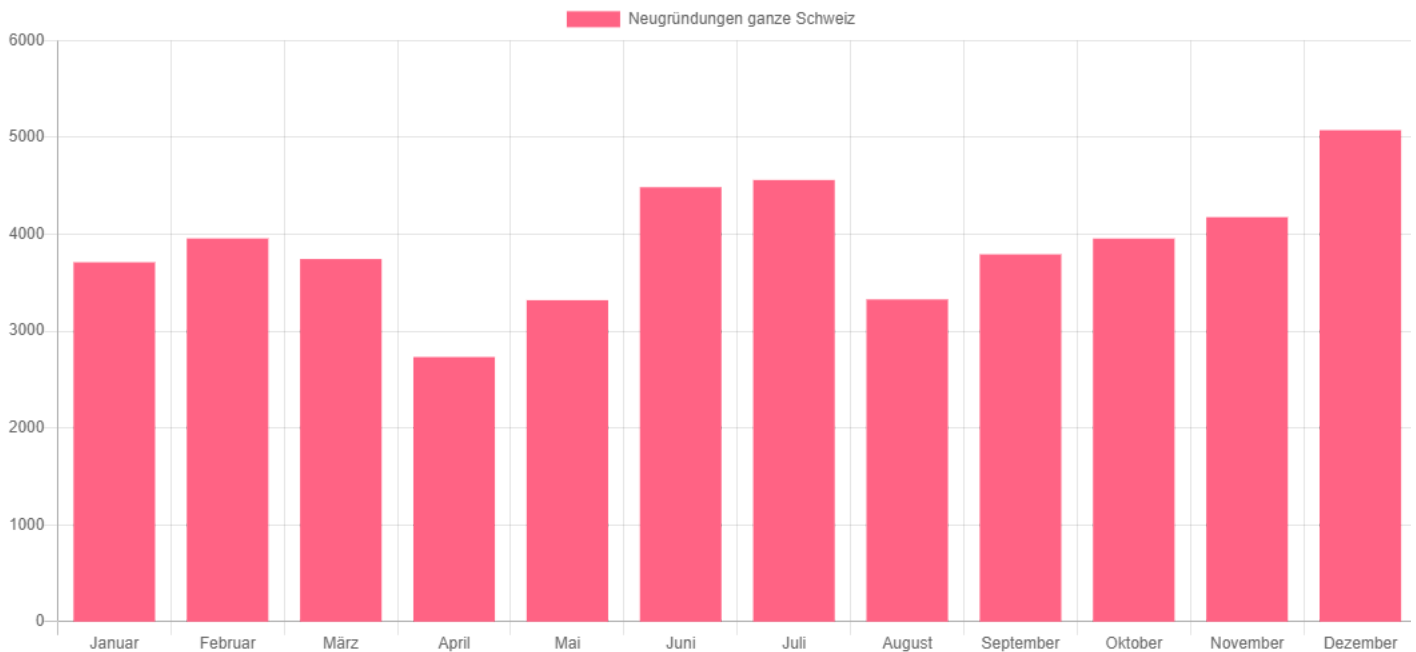

| Jahr           | Löschungen | Vergleich zu 2019 in % |
|----------------|------------|------------------------|
| Januar 2020    | 248        | -7,5                   |
| Februar 2020   | 236        | -6,7                   |
| März 2020      | 207        | -23,0                  |
| April 2020     | 228        | 26,7                   |
| Mai 2020       | 169        | -41,7                  |
| Juni 2020      | 196        | -18,7                  |
| Juli 2020      | 292        | -13,6                  |
| August 2020    | 146        | -51,5                  |
| September 2020 | 182        | -33,8                  |
| Oktober 2020   | 186        | -44,6                  |
| November 2020  | 196        | -35,3                  |
| Dezember 2020  | 238        | -24,2                  |

## Beilage Grafik, Facts & Figures ganze Schweiz

Firmen-Neugründungen Januar bis Dezember 2020 - Quelle: Help.ch