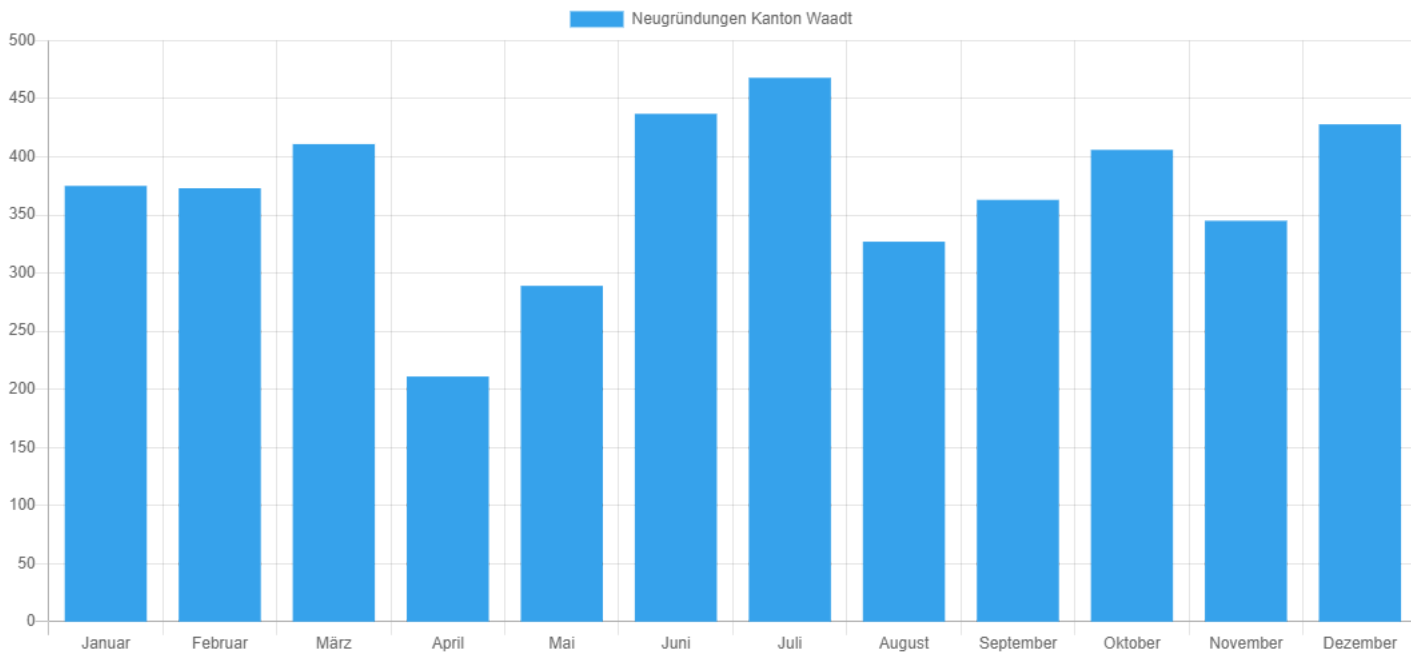

### Facts & Figures Kanton Waadt

| Jahr           | Neugründungen | Vergleich zu 2019 in % |
|----------------|---------------|------------------------|
| Januar 2020    | 375           | -5,8                   |
| Februar 2020   | 373           | -10,1                  |
| März 2020      | 411           | 5,1                    |
| April 2020     | 211           | -43,1                  |
| Mai 2020       | 289           | -33,1                  |
| Juni 2020      | 437           | 27,0                   |
| Juli 2020      | 468           | -3,3                   |
| August 2020    | 327           | 2,2                    |
| September 2020 | 363           | 9,7                    |
| Oktober 2020   | 406           | 1,5                    |
| November 2020  | 345           | 2,1                    |
| Dezember 2020  | 428           | -0,2                   |