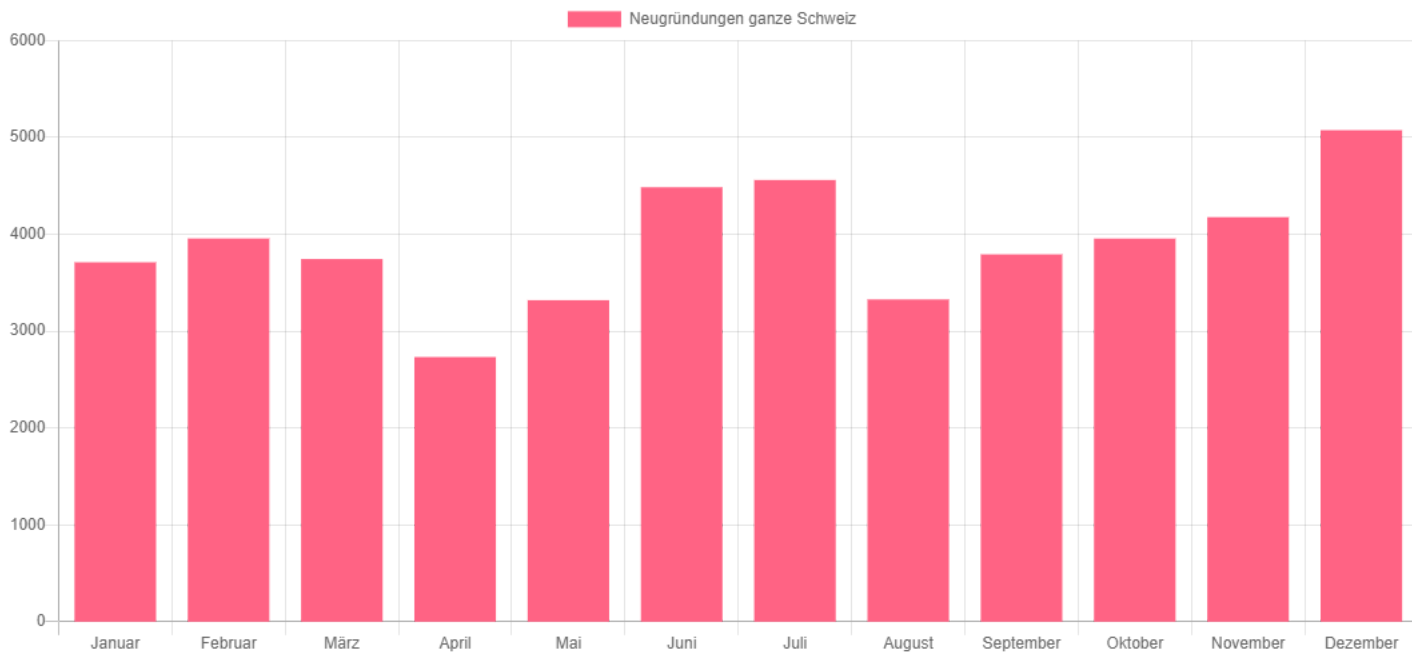

Jahr	Löschungen	Vergleich zu 2019 in %
Januar 2020	126	13,5
Februar 2020	74	-39,3
März 2020	146	5,0
April 2020	84	-27,0
Mai 2020	69	-33,7
Juni 2020	144	2,9
Juli 2020	122	-30,7
August 2020	74	0,0
September 2020	75	-21,1
Oktober 2020	118	-11,3
November 2020	102	-33,3
Dezember 2020	189	65,8

Medienmitteilung Handelsregister per Dezember 2020

Beilage Grafik, Facts & Figures ganze Schweiz

Firmen-Neugründungen Januar bis Dezember 2020 - Quelle: Help.ch

Facts & Figures ganze Schweiz

Jahr	Neugründungen	Vergleich zu 2019 in %
Januar 2020	3'711	-1,6
Februar 2020	3'957	2,2
März 2020	3'745	-5,4
April 2020	2'733	-25,2
Mai 2020	3'320	-13,9
Juni 2020	4'486	24,1
Juli 2020	4'561	11,0
August 2020	3'328	18,0
September 2020	3'793	18,3
Oktober 2020	3'956	6,0
November 2020	4'177	15,3
Dezember 2020	5'075	15,2

Jahr	Löschungen	Vergleich zu 2019 in %
Januar 2020	2'719	-0,2
Februar 2020	2'300	-3,6
März 2020	2'586	-1,3
April 2020	2'018	-14,1
Mai 2020	2'137	-16,4
Juni 2020	2'910	7,5
Juli 2020	2'672	-8,4
August 2020	1'889	-12,7
September 2020	2'046	-18,6
Oktober 2020	2'199	-19,5
November 2020	2'150	-20,2
Dezember 2020	3'042	4,5

Neueintragungen

Im vierten Quartal stiegen die Firmenneugründungen weiter an. Es wurde sogar ein neuer Jahreshöchststand im Dezember von 5'075 Neueintragungen registriert. Dies ist eine Steigerung zum Vormonat um 21,5 % und zum Vorjahr um 15,2 %. Diese Zahlen verdeutlichen den positiven Trend, welchen wir schon im Oktober und November registriert haben. Seit September 2020 steigt die Anzahl der Neueintragungen stetig an und hat nun im Dezember ihr bisheriges Hoch erreicht. Vom Jahrestief im April mit 2'733 Neueintragungen bis zum Jahreshoch im Dezember kann man eine extreme Steigerung um 85,7 % festhalten.