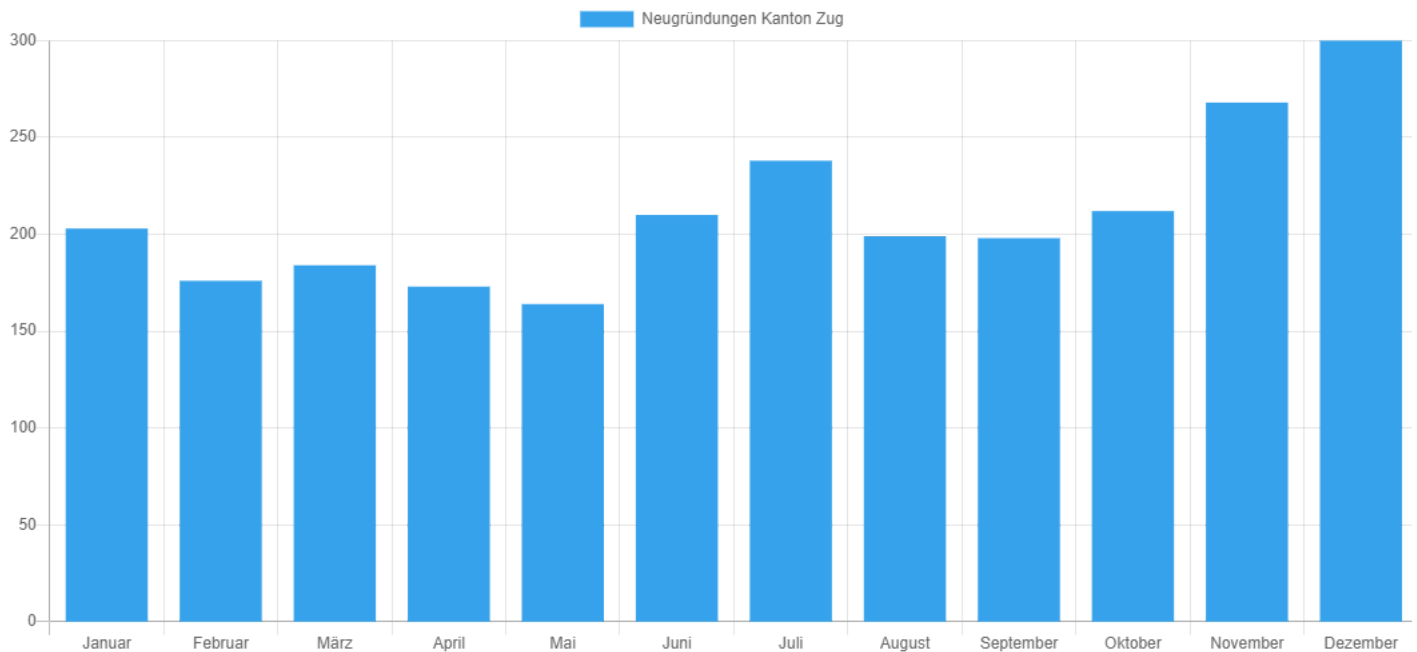

Medienmitteilung Handelsregister per Dezember 2020

Beilage Grafik, Facts & Figures Kanton Zug

Firmen-Neugründungen Januar bis Dezember 2020 - Quelle: Help.ch

Facts & Figures Kanton Zug

Jahr	Neugründungen	Vergleich zu 2019 in %
Januar 2020	203	20,1
Februar 2020	176	-11,6
März 2020	184	-8,0
April 2020	173	-13,1
Mai 2020	164	-19,2
Juni 2020	210	27,3
Juli 2020	238	19,6
August 2020	199	5,9
September 2020	198	8,2
Oktober 2020	212	3,9
November 2020	268	34,7
Dezember 2020	300	19,0

Jahr	Löschungen	Vergleich zu 2019 in %
Januar 2020	126	13,5
Februar 2020	74	-39,3
März 2020	146	5,0
April 2020	84	-27,0
Mai 2020	69	-33,7
Juni 2020	144	2,9
Juli 2020	122	-30,7
August 2020	74	0,0
September 2020	75	-21,1
Oktober 2020	118	-11,3
November 2020	102	-33,3
Dezember 2020	189	65,8