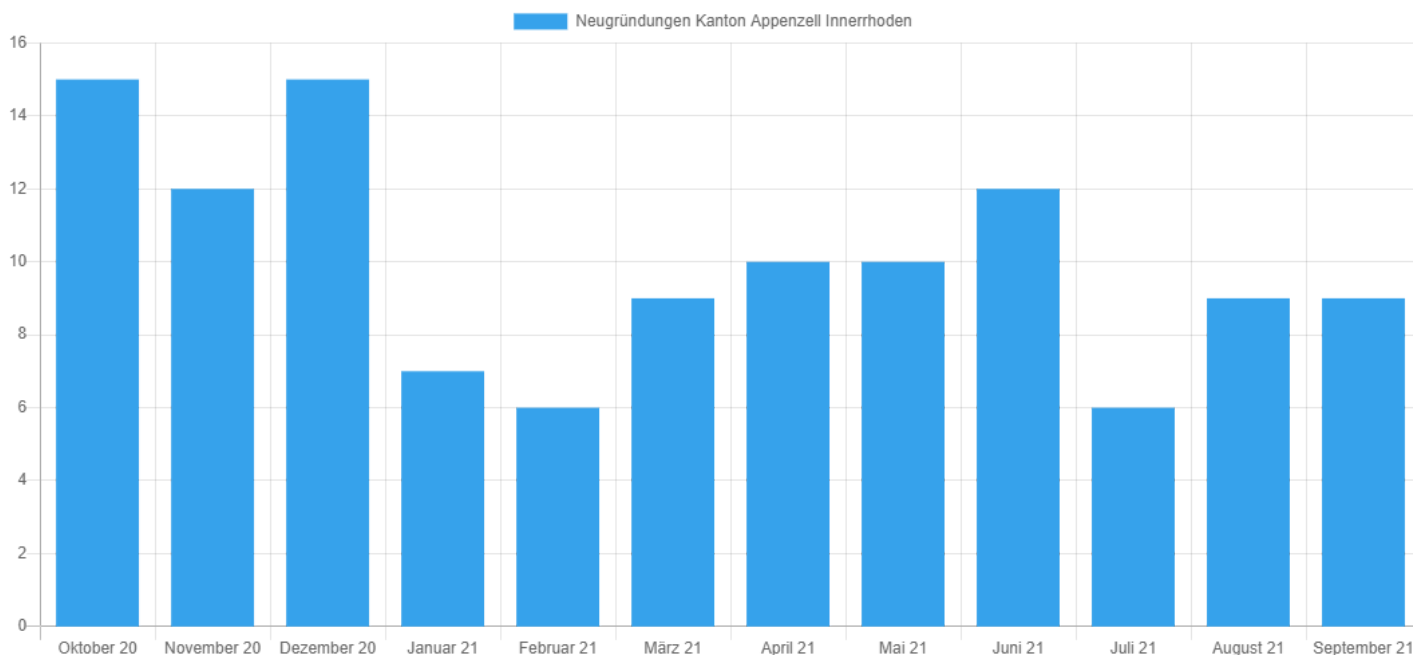

Medienmitteilung Handelsregister per September 2021

Beilage Grafik, Facts & Figures Kanton Appenzell Innerrhoden

Firmen-Neugründungen Oktober 2020 bis September 2021 - Quelle: Help.ch

Facts & Figures Kanton Appenzell Innerrhoden

Jahr	Neugründungen	Vergleich zum Vorjahr in %
Oktober 2020	15	50,0
November 2020	12	9,1
Dezember 2020	15	87,5
Januar 2021	7	-30,0
Februar 2021	6	-50,0
März 2021	9	12,5
April 2021	10	0,0
Mai 2021	10	0,0
Juni 2021	12	-33,3
Juli 2021	6	-50,0
August 2021	9	0,0
September 2021	9	12,5

Jahr	Löschungen	Vergleich zum Vorjahr in %
Oktober 2020	2	-66,7
November 2020	5	0,0
Dezember 2020	5	0,0
Januar 2021	2	-66,7
Februar 2021	4	-42,9
März 2021	3	-50,0
April 2021	4	33,3
Mai 2021	11	175,0
Juni 2021	11	10,0
Juli 2021	8	100,0
August 2021	8	300,0
September 2021	9	125,0