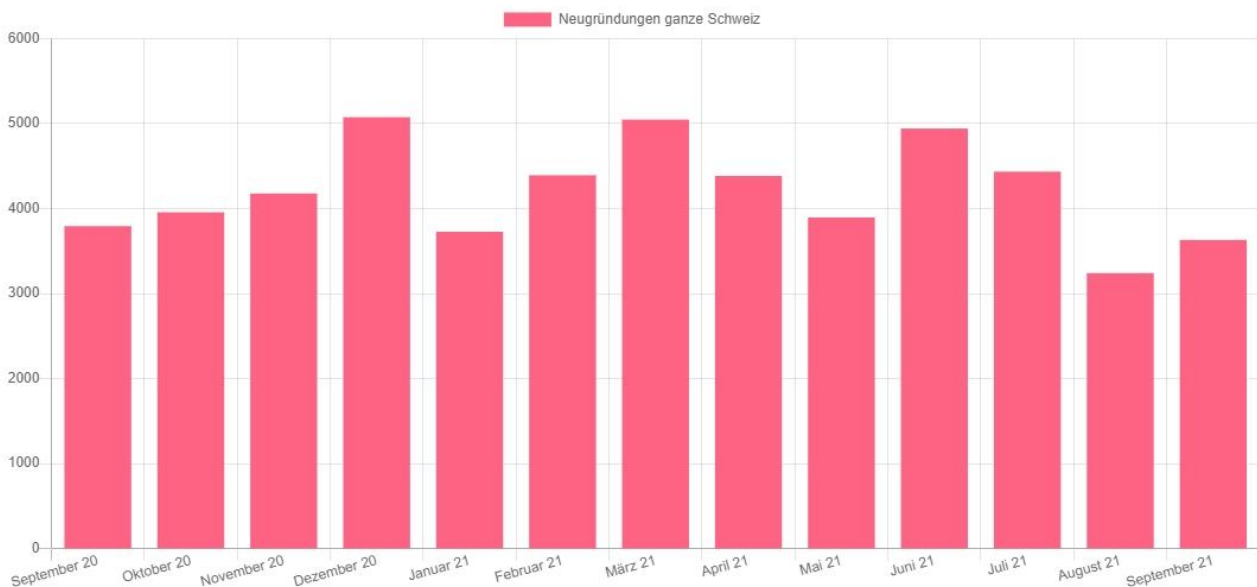

Jahr	Löschungen	Vergleich zum Vorjahr in %
Oktober 2020	2'199	-19,5
November 2020	2'150	-20,2
Dezember 2020	3'042	4,5
Januar 2021	2'549	-6,3
Februar 2021	2'381	3,5
März 2021	2'836	9,7
April 2021	2'233	10,7
Mai 2021	2'035	-4,8
Juni 2021	2'689	-7,6
Juli 2021	2'736	2,4
August 2021	1'764	-6,6
September 2021	1'998	-2,3

30. September 2021

Stabiles drittes Quartal 2021 – Handelsregisterzahlen Schweiz

Zürich - Das Wort Stabilität beschreibt das Jahr 2021 bis jetzt sehr gut. Die SHAB-Zahlen der vergangenen Monate unterliegen nur leichten bis mässigen Schwankungen und die Schweizer Wirtschaft hat sich mit der immer noch aktuellen Pandemie arrangiert.

Neueintragungen

Nach dem Sommerloch im August steigen nun wieder, wie vorhergesagt, die Zahlen im September. So wurden neu 3'631 Neueintragungen registriert, dies sind 12 % mehr als im Vormonat. Dennoch verzeichnete der Juli mit 4'435 Neueintragungen einen deutlich höheren Wert. Der Vergleich zwischen Juli und September 2021 zeigt eine negative Bilanz von -18 %. Auch der Blick auf das Vorjahr zeigt negative Werte. So waren die Zahlen im September 2020 um 4,3 % höher als im September dieses Jahres.

Firmen-Neugründungen September 2020 bis September 2021 - Quelle: Help.ch

Löschungen

Auch die Löschungen zeigen ein ähnliches Muster, was aber eine positive Bedeutung für die Schweizer Firmenlandschaft hat. Obwohl die Löschungszahlen um 13,3 % gestiegen sind im Vergleich zum Vormonat, befinden sie sich mit aktuell 1'998 Löschungen im September 2021 noch 2,3 % unter dem Vorjahreswert. Auch der Vergleich zum Quartalsanfang Juli zeigt eine starke Verringerung der Firmenlöschungen um 27 %. Allgemein befinden sich die Löschungen weiterhin auf einem tiefen Niveau.