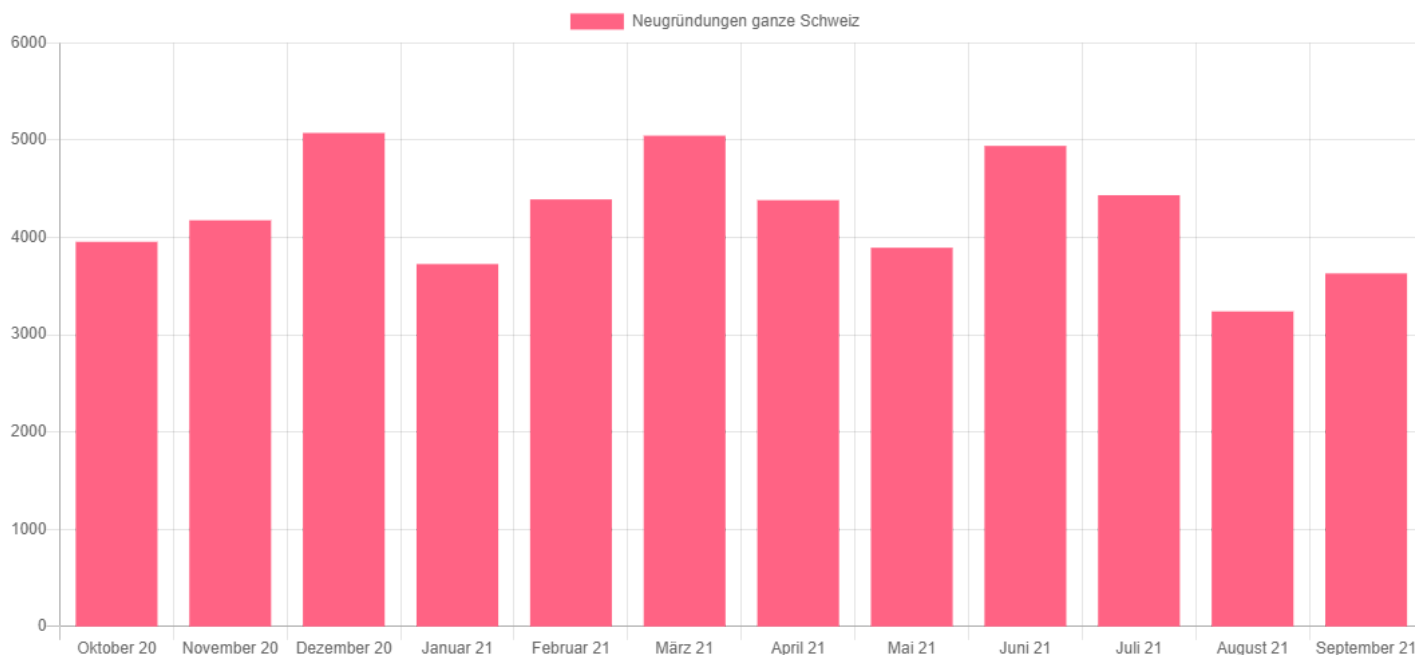

Jahr	Neugründungen	Vergleich zum Vorjahr in %
Oktober 2020	15	50,0
November 2020	12	9,1
Dezember 2020	15	87,5
Januar 2021	7	-30,0
Februar 2021	6	-50,0
März 2021	9	12,5
April 2021	10	0,0
Mai 2021	10	0,0
Juni 2021	12	-33,3
Juli 2021	6	-50,0
August 2021	9	0,0
September 2021	9	12,5

Jahr	Löschungen	Vergleich zum Vorjahr in %
Oktober 2020	2	-66,7
November 2020	5	0,0
Dezember 2020	5	0,0
Januar 2021	2	-66,7
Februar 2021	4	-42,9
März 2021	3	-50,0
April 2021	4	33,3
Mai 2021	11	175,0
Juni 2021	11	10,0
Juli 2021	8	100,0
August 2021	8	300,0
September 2021	9	125,0

Medienmitteilung Handelsregister per September 2021

Beilage Grafik, Facts & Figures ganze Schweiz

Firmen-Neugründungen Oktober 2020 bis September 2021 - Quelle: Help.ch

Facts & Figures ganze Schweiz

Jahr	Neugründungen	Vergleich zum Vorjahr in %
Oktober 2020	3'956	6,0
November 2020	4'177	15,3
Dezember 2020	5'075	15,2
Januar 2021	3'727	0,4
Februar 2021	4'392	11,0
März 2021	5'047	34,8
April 2021	4'384	60,4
Mai 2021	3'895	17,3
Juni 2021	4'942	10,2
Juli 2021	4'435	-2,8
August 2021	3'240	-2,6
September 2021	3'631	-4,3

Jahr	Löschungen	Vergleich zum Vorjahr in %
Oktober 2020	2'199	-19,5
November 2020	2'150	-20,2
Dezember 2020	3'042	4,5
Januar 2021	2'549	-6,3
Februar 2021	2'381	3,5
März 2021	2'836	9,7
April 2021	2'233	10,7
Mai 2021	2'035	-4,8
Juni 2021	2'689	-7,6
Juli 2021	2'736	2,4
August 2021	1'764	-6,6
September 2021	1'998	-2,3