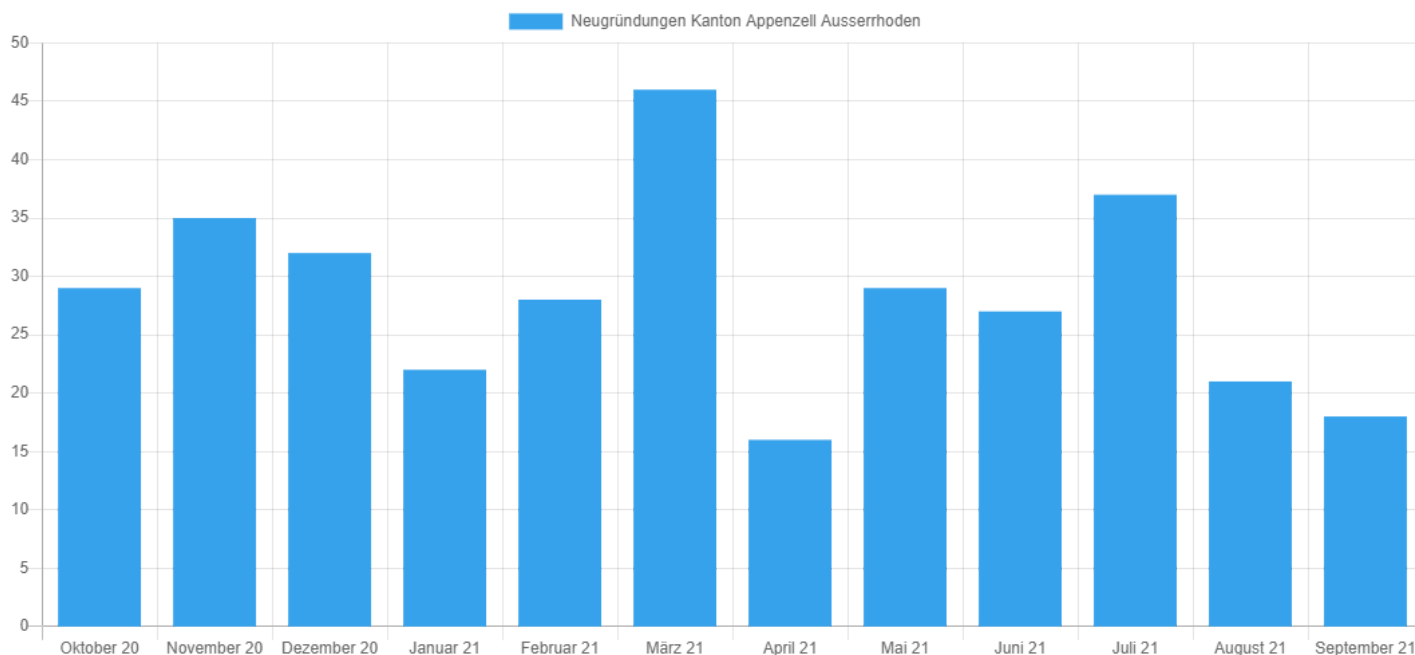

Medienmitteilung Handelsregister per September 2021

Beilage Grafik, Facts & Figures Kanton Appenzell Ausserrhoden

Firmen-Neugründungen Oktober 2020 bis September 2021 - Quelle: Help.ch

Facts & Figures Kanton Appenzell Ausserrhoden

Jahr	Neugründungen	Vergleich zum Vorjahr in %
Oktober 2020	29	61,1
November 2020	35	34,6
Dezember 2020	32	3,2
Januar 2021	22	-15,4
Februar 2021	28	55,6
März 2021	46	84,0
April 2021	16	14,3
Mai 2021	29	-14,7
Juni 2021	27	-28,9
Juli 2021	37	-11,9
August 2021	21	0,0
September 2021	18	-21,7

Jahr	Löschungen	Vergleich zum Vorjahr in %
Oktober 2020	11	57,1
November 2020	26	136,4
Dezember 2020	26	-21,2
Januar 2021	24	9,1
Februar 2021	15	66,7
März 2021	31	19,2
April 2021	33	200,0
Mai 2021	16	23,1
Juni 2021	22	-33,3
Juli 2021	22	10,0
August 2021	19	0,0
September 2021	37	164,3