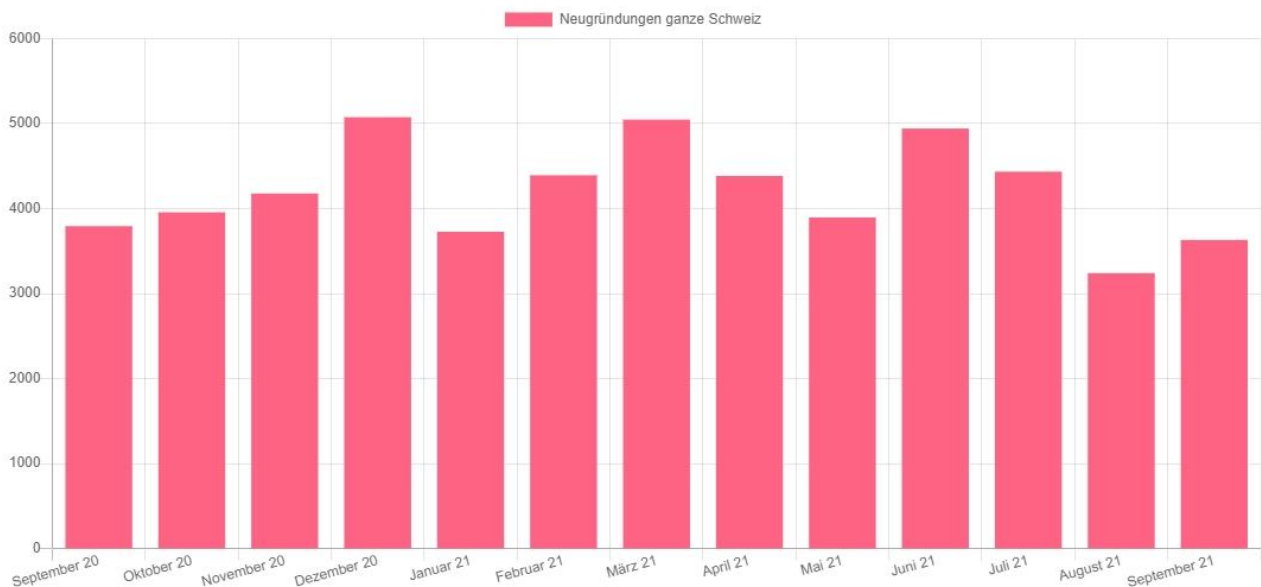

Jahr	Löschungen	Vergleich zum Vorjahr in %
Oktober 2020	2'199	-19,5
November 2020	2'150	-20,2
Dezember 2020	3'042	4,5
Januar 2021	2'549	-6,3
Februar 2021	2'381	3,5
März 2021	2'836	9,7
April 2021	2'233	10,7
Mai 2021	2'035	-4,8
Juni 2021	2'689	-7,6
Juli 2021	2'736	2,4
August 2021	1'764	-6,6
September 2021	1'998	-2,3

30. September 2021

Stabiles drittes Quartal 2021 – Handelsregisterzahlen Schweiz

Zürich - Das Wort Stabilität beschreibt das Jahr 2021 bis jetzt sehr gut. Die SHAB-Zahlen der vergangenen Monate unterliegen nur leichten bis mässigen Schwankungen und die Schweizer Wirtschaft hat sich mit der immer noch aktuellen Pandemie arrangiert.

Neueintragungen

Nach dem Sommerloch im August steigen nun wieder, wie vorhergesagt, die Zahlen im September. So wurden neu 3'631 Neueintragungen registriert, dies sind 12 % mehr als im Vormonat. Dennoch verzeichnete der Juli mit 4'435 Neueintragungen einen deutlich höheren Wert. Der Vergleich zwischen Juli und September 2021 zeigt eine negative Bilanz von -18 %. Auch der Blick auf das Vorjahr zeigt negative Werte. So waren die Zahlen im September 2020 um 4,3 % höher als im September dieses Jahres.

Firmen-Neugründungen September 2020 bis September 2021 - Quelle: Help.ch

Löschungen

Auch die Löschungen zeigen ein ähnliches Muster, was aber eine positive Bedeutung für die Schweizer Firmenlandschaft hat. Obwohl die Löschungszahlen um 13,3 % gestiegen sind im Vergleich zum Vormonat, befinden sie sich mit aktuell 1'998 Löschungen im September 2021 noch 2,3 % unter dem Vorjahreswert. Auch der Vergleich zum Quartalsanfang Juli zeigt eine starke Verringerung der Firmenlöschungen um 27 %. Allgemein befinden sich die Löschungen weiterhin auf einem tiefen Niveau.