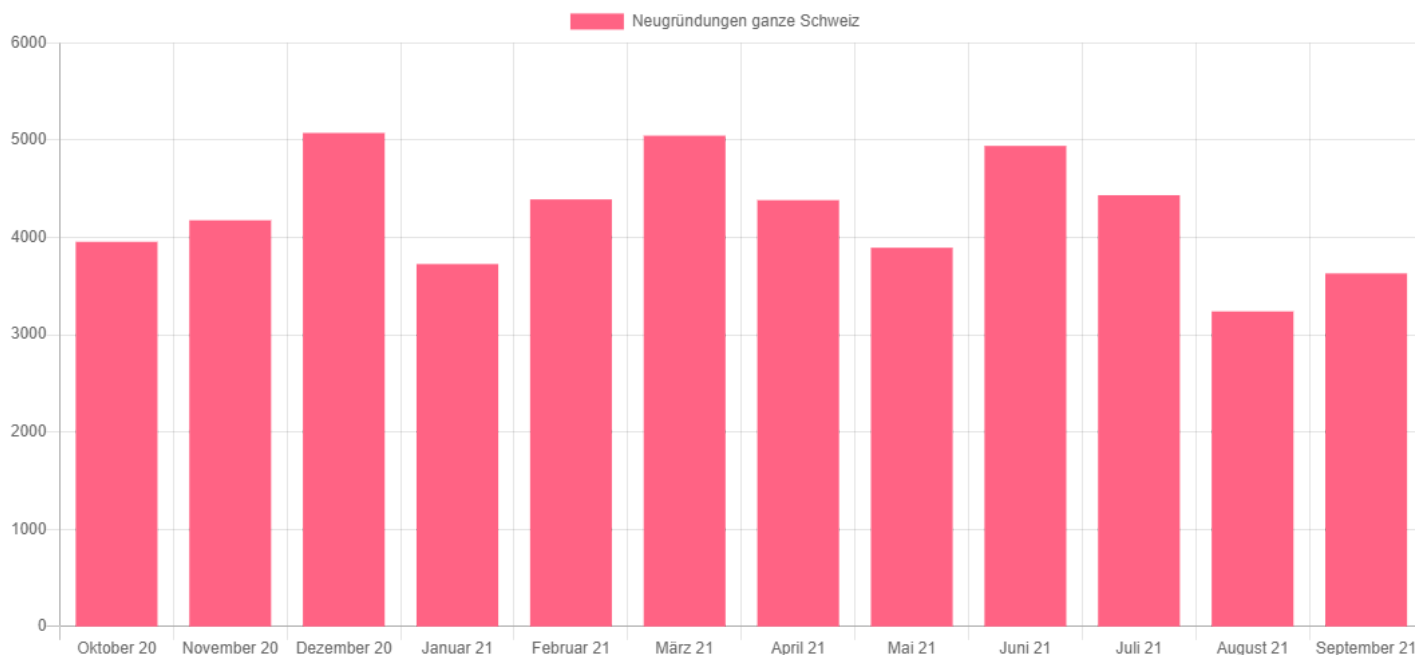

Jahr	Neugründungen	Vergleich zum Vorjahr in %
Oktober 2020	29	61,1
November 2020	35	34,6
Dezember 2020	32	3,2
Januar 2021	22	-15,4
Februar 2021	28	55,6
März 2021	46	84,0
April 2021	16	14,3
Mai 2021	29	-14,7
Juni 2021	27	-28,9
Juli 2021	37	-11,9
August 2021	21	0,0
September 2021	18	-21,7

Jahr	Löschungen	Vergleich zum Vorjahr in %
Oktober 2020	11	57,1
November 2020	26	136,4
Dezember 2020	26	-21,2
Januar 2021	24	9,1
Februar 2021	15	66,7
März 2021	31	19,2
April 2021	33	200,0
Mai 2021	16	23,1
Juni 2021	22	-33,3
Juli 2021	22	10,0
August 2021	19	0,0
September 2021	37	164,3

Medienmitteilung Handelsregister per September 2021

Beilage Grafik, Facts & Figures ganze Schweiz

Firmen-Neugründungen Oktober 2020 bis September 2021 - Quelle: Help.ch

Facts & Figures ganze Schweiz

Jahr	Neugründungen	Vergleich zum Vorjahr in %
Oktober 2020	3'956	6,0
November 2020	4'177	15,3
Dezember 2020	5'075	15,2
Januar 2021	3'727	0,4
Februar 2021	4'392	11,0
März 2021	5'047	34,8
April 2021	4'384	60,4
Mai 2021	3'895	17,3
Juni 2021	4'942	10,2
Juli 2021	4'435	-2,8
August 2021	3'240	-2,6
September 2021	3'631	-4,3

Jahr	Löschungen	Vergleich zum Vorjahr in %
Oktober 2020	2'199	-19,5
November 2020	2'150	-20,2
Dezember 2020	3'042	4,5
Januar 2021	2'549	-6,3
Februar 2021	2'381	3,5
März 2021	2'836	9,7
April 2021	2'233	10,7
Mai 2021	2'035	-4,8
Juni 2021	2'689	-7,6
Juli 2021	2'736	2,4
August 2021	1'764	-6,6
September 2021	1'998	-2,3