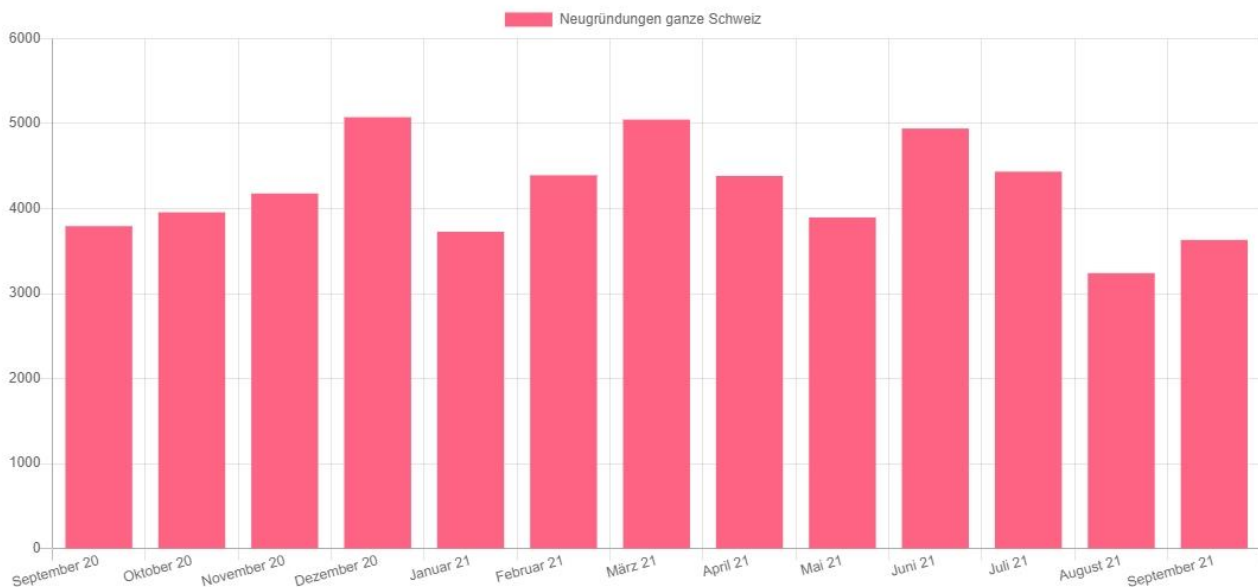

Jahr	Löschungen	Vergleich zum Vorjahr in %
Oktober 2020	2'199	-19,5
November 2020	2'150	-20,2
Dezember 2020	3'042	4,5
Januar 2021	2'549	-6,3
Februar 2021	2'381	3,5
März 2021	2'836	9,7
April 2021	2'233	10,7
Mai 2021	2'035	-4,8
Juni 2021	2'689	-7,6
Juli 2021	2'736	2,4
August 2021	1'764	-6,6
September 2021	1'998	-2,3

30. September 2021

Stabiles drittes Quartal 2021 – Handelsregisterzahlen Schweiz

Zürich - Das Wort Stabilität beschreibt das Jahr 2021 bis jetzt sehr gut. Die SHAB-Zahlen der vergangenen Monate unterliegen nur leichten bis mässigen Schwankungen und die Schweizer Wirtschaft hat sich mit der immer noch aktuellen Pandemie arrangiert.

Neueintragungen

Nach dem Sommerloch im August steigen nun wieder, wie vorhergesagt, die Zahlen im September. So wurden neu 3'631 Neueintragungen registriert, dies sind 12 % mehr als im Vormonat. Dennoch verzeichnete der Juli mit 4'435 Neueintragungen einen deutlich höheren Wert. Der Vergleich zwischen Juli und September 2021 zeigt eine negative Bilanz von -18 %. Auch der Blick auf das Vorjahr zeigt negative Werte. So waren die Zahlen im September 2020 um 4,3 % höher als im September dieses Jahres.

Firmen-Neugründungen September 2020 bis September 2021 - Quelle: Help.ch

Löschungen

Auch die Löschungen zeigen ein ähnliches Muster, was aber eine positive Bedeutung für die Schweizer Firmenlandschaft hat. Obwohl die Löschungszahlen um 13,3 % gestiegen sind im Vergleich zum Vormonat, befinden sie sich mit aktuell 1'998 Löschungen im September 2021 noch 2,3 % unter dem Vorjahreswert. Auch der Vergleich zum Quartalsanfang Juli zeigt eine starke Verringerung der Firmenlöschungen um 27 %. Allgemein befinden sich die Löschungen weiterhin auf einem tiefen Niveau.