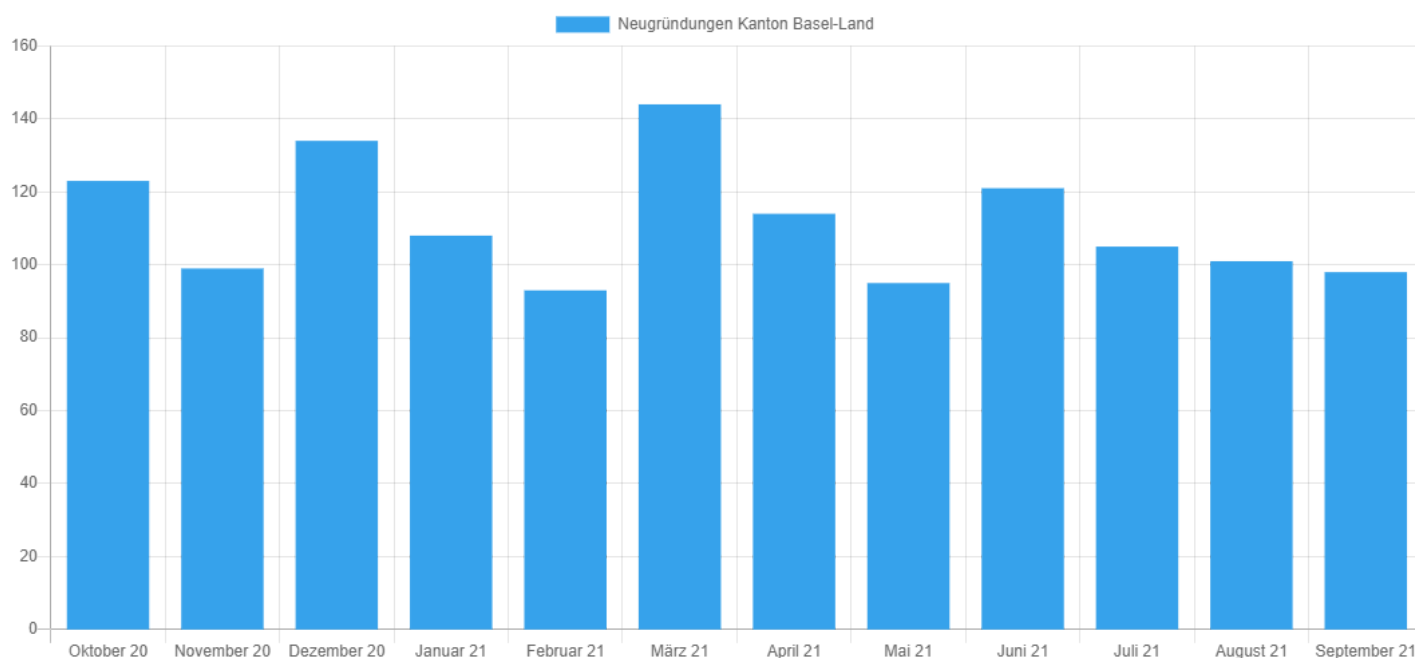

Medienmitteilung Handelsregister per September 2021

Beilage Grafik, Facts & Figures Kanton Basel-Land

Firmen-Neugründungen Oktober 2020 bis September 2021 - Quelle: Help.ch

Facts & Figures Kanton Basel-Land

Jahr	Neugründungen	Vergleich zum Vorjahr in %
Oktober 2020	123	7,0
November 2020	99	26,9
Dezember 2020	134	10,7
Januar 2021	108	8,0
Februar 2021	93	-12,3
März 2021	144	54,8
April 2021	114	52,0
Mai 2021	95	6,7
Juni 2021	121	11,0
Juli 2021	105	20,7
August 2021	101	-4,7
September 2021	98	-15,5

Jahr	Löschungen	Vergleich zum Vorjahr in %
Oktober 2020	74	-5,1
November 2020	54	-11,5
Dezember 2020	81	3,8
Januar 2021	79	-8,1
Februar 2021	51	-32,0
März 2021	75	2,7
April 2021	44	-36,2
Mai 2021	50	-2,0
Juni 2021	62	-36,7
Juli 2021	60	-22,1
August 2021	48	-21,3
September 2021	46	9,5

Neueintragungen

Nach dem Sommerloch im August steigen nun wieder, wie vorhergesagt, die Zahlen im September. So wurden neu 3'631 Neueintragungen registriert, dies sind 12 % mehr als im Vormonat. Dennoch verzeichnete der Juli mit 4'435 Neueintragungen einen deutlich höheren Wert. Der Vergleich zwischen Juli und September 2021 zeigt eine negative Bilanz von -18 %. Auch der Blick auf das Vorjahr zeigt negative Werte. So waren die Zahlen im September 2020 um 4,3 % höher als im September dieses Jahres.