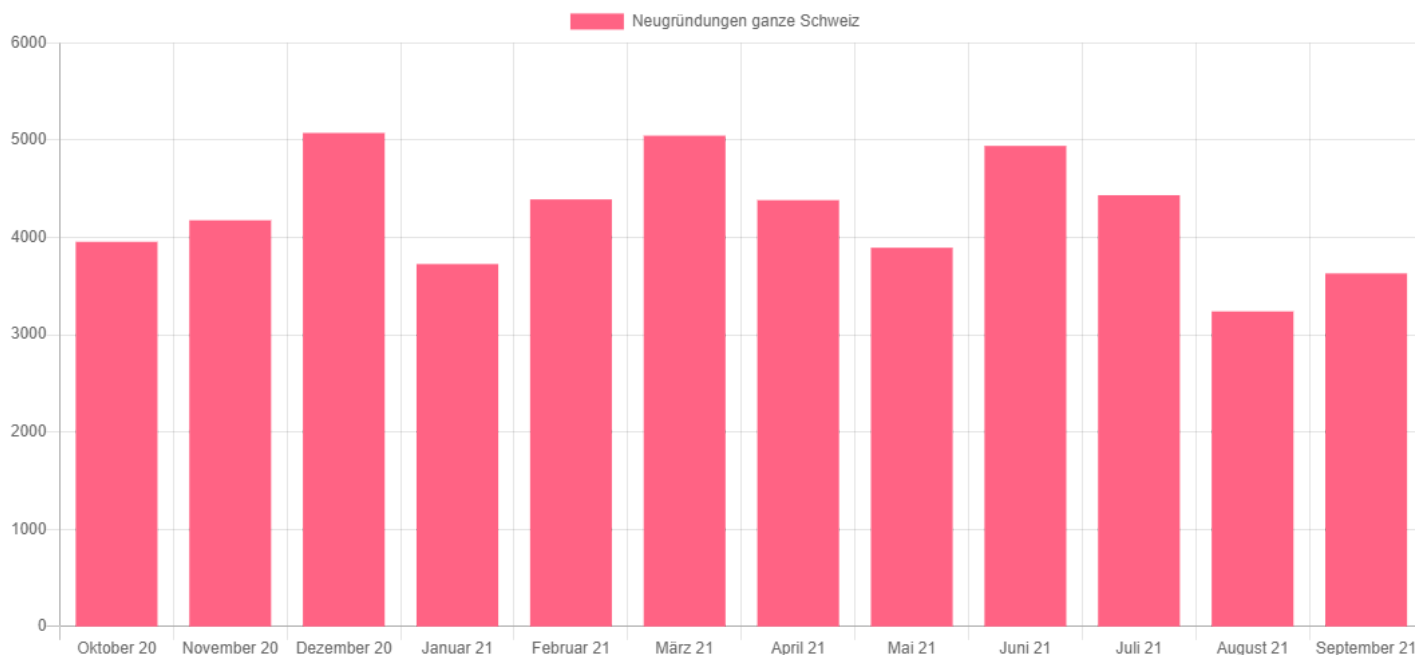

Jahr	Neugründungen	Vergleich zum Vorjahr in %
Oktober 2020	123	7,0
November 2020	99	26,9
Dezember 2020	134	10,7
Januar 2021	108	8,0
Februar 2021	93	-12,3
März 2021	144	54,8
April 2021	114	52,0
Mai 2021	95	6,7
Juni 2021	121	11,0
Juli 2021	105	20,7
August 2021	101	-4,7
September 2021	98	-15,5

Jahr	Löschungen	Vergleich zum Vorjahr in %
Oktober 2020	74	-5,1
November 2020	54	-11,5
Dezember 2020	81	3,8
Januar 2021	79	-8,1
Februar 2021	51	-32,0
März 2021	75	2,7
April 2021	44	-36,2
Mai 2021	50	-2,0
Juni 2021	62	-36,7
Juli 2021	60	-22,1
August 2021	48	-21,3
September 2021	46	9,5

Medienmitteilung Handelsregister per September 2021

Beilage Grafik, Facts & Figures ganze Schweiz

Firmen-Neugründungen Oktober 2020 bis September 2021 - Quelle: Help.ch

Facts & Figures ganze Schweiz

Jahr	Neugründungen	Vergleich zum Vorjahr in %
Oktober 2020	3'956	6,0
November 2020	4'177	15,3
Dezember 2020	5'075	15,2
Januar 2021	3'727	0,4
Februar 2021	4'392	11,0
März 2021	5'047	34,8
April 2021	4'384	60,4
Mai 2021	3'895	17,3
Juni 2021	4'942	10,2
Juli 2021	4'435	-2,8
August 2021	3'240	-2,6
September 2021	3'631	-4,3

Jahr	Löschungen	Vergleich zum Vorjahr in %
Oktober 2020	2'199	-19,5
November 2020	2'150	-20,2
Dezember 2020	3'042	4,5
Januar 2021	2'549	-6,3
Februar 2021	2'381	3,5
März 2021	2'836	9,7
April 2021	2'233	10,7
Mai 2021	2'035	-4,8
Juni 2021	2'689	-7,6
Juli 2021	2'736	2,4
August 2021	1'764	-6,6
September 2021	1'998	-2,3