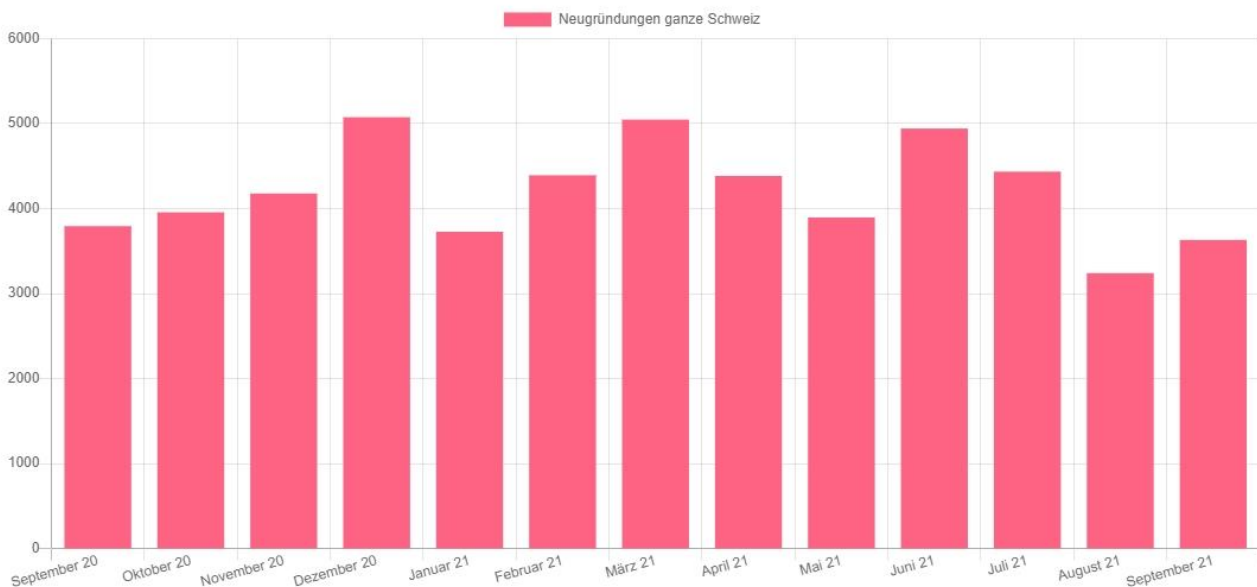

30. September 2021

Stabiles drittes Quartal 2021 – Handelsregisterzahlen Schweiz

Zürich - Das Wort Stabilität beschreibt das Jahr 2021 bis jetzt sehr gut. Die SHAB-Zahlen der vergangenen Monate unterliegen nur leichten bis mässigen Schwankungen und die Schweizer Wirtschaft hat sich mit der immer noch aktuellen Pandemie arrangiert.

Neueintragungen

Nach dem Sommerloch im August steigen nun wieder, wie vorhergesagt, die Zahlen im September. So wurden neu 3'631 Neueintragungen registriert, dies sind 12 % mehr als im Vormonat. Dennoch verzeichnete der Juli mit 4'435 Neueintragungen einen deutlich höheren Wert. Der Vergleich zwischen Juli und September 2021 zeigt eine negative Bilanz von -18 %. Auch der Blick auf das Vorjahr zeigt negative Werte. So waren die Zahlen im September 2020 um 4,3 % höher als im September dieses Jahres.

Firmen-Neugründungen September 2020 bis September 2021 - Quelle: Help.ch

Löschungen

Auch die Löschungen zeigen ein ähnliches Muster, was aber eine positive Bedeutung für die Schweizer Firmenlandschaft hat. Obwohl die Löschungszahlen um 13,3 % gestiegen sind im Vergleich zum Vormonat, befinden sie sich mit aktuell 1'998 Löschungen im September 2021 noch 2,3 % unter dem Vorjahreswert. Auch der Vergleich zum Quartalsanfang Juli zeigt eine starke Verringerung der Firmenlöschungen um 27 %. Allgemein befinden sich die Löschungen weiterhin auf einem tiefen Niveau.

Mutationen

Ebenso wie bei den Neueintragungen und den Löschungen stiegen die Mutationen im Vergleich zum Vormonat an, aber fielen im Vergleich zum Quartalsanfang ab. Aktuell wurden im September 15'420 Mutationen gemeldet, dies sind 7,9 % mehr als im August, aber 23 % weniger als im Juli. Der Vorjahresvergleich bestätigt die stabile Schweizer Wirtschaft und weist nur eine minimale Steigerung von 0,2 % auf. Somit haben sich die Mutationszahlen nach der Gesetzesänderung vom Frühling wieder eingeepegelt.