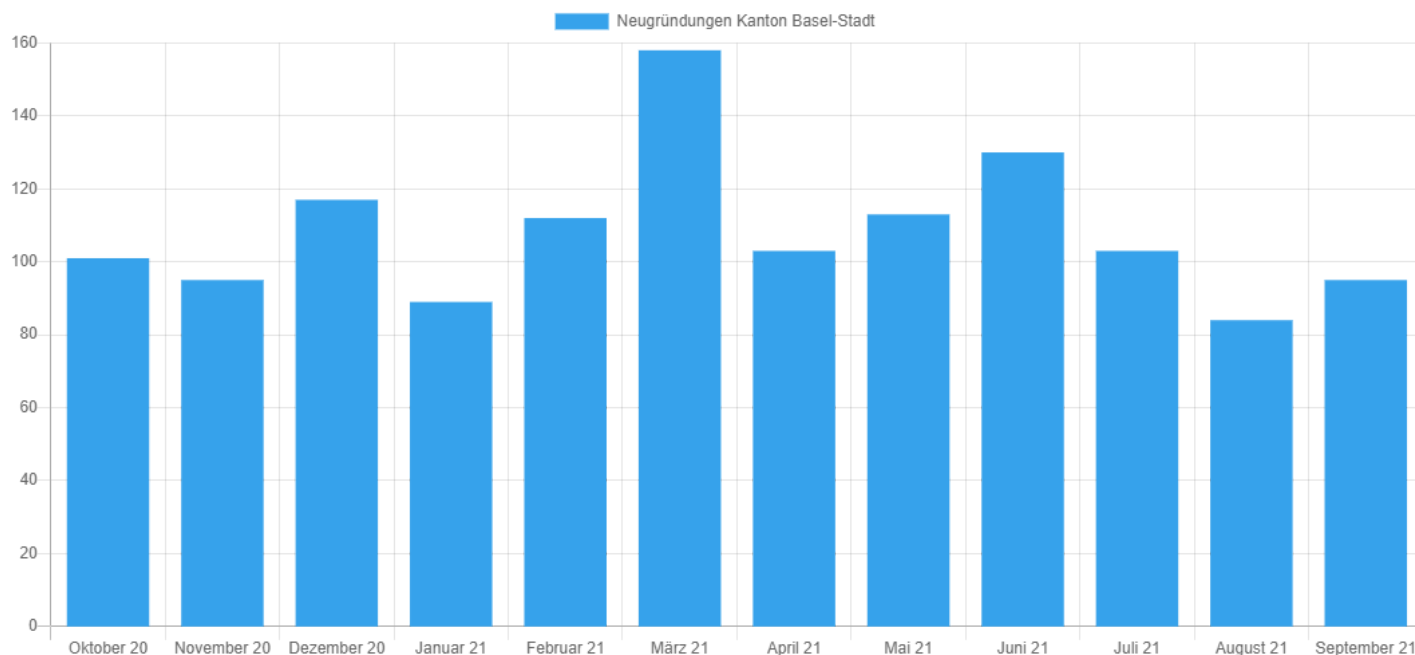

## Beilage Grafik, Facts & Figures Kanton Basel-Stadt

Firmen-Neugründungen Oktober 2020 bis September 2021 - Quelle: Help.ch

### Facts & Figures Kanton Basel-Stadt

Jahr	Neugründungen	Vergleich zum Vorjahr in %
Oktober 2020	101	-13,7
November 2020	95	17,3
Dezember 2020	117	11,4
Januar 2021	89	-27,6
Februar 2021	112	0,9
März 2021	158	61,2
April 2021	103	6,2
Mai 2021	113	28,4
Juni 2021	130	10,2
Juli 2021	103	-8,8
August 2021	84	3,7
September 2021	95	-7,8