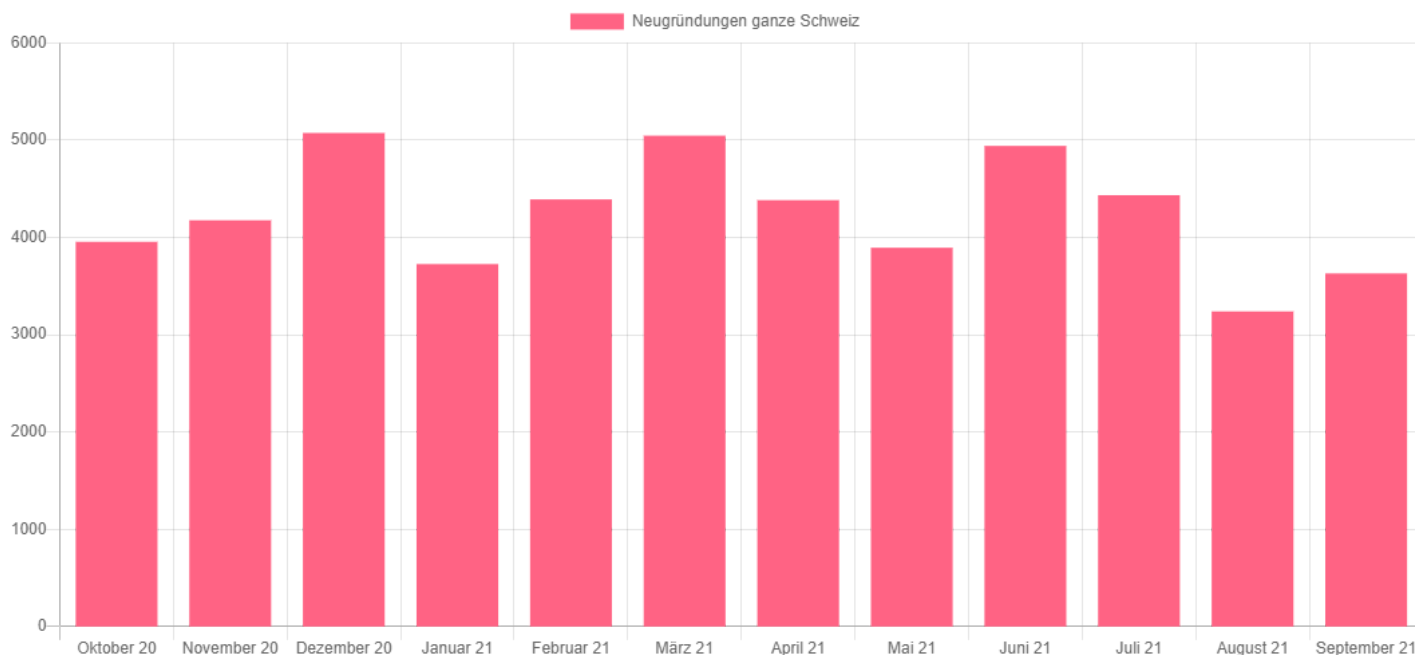

Jahr	Löschungen	Vergleich zum Vorjahr in %
Oktober 2020	52	-46,9
November 2020	76	-40,2
Dezember 2020	55	-39,6
Januar 2021	80	-23,8
Februar 2021	83	-13,5
März 2021	89	56,1
April 2021	56	-16,4
Mai 2021	57	11,8
Juni 2021	88	23,9
Juli 2021	85	-3,4
August 2021	58	5,5
September 2021	155	89,0

Medienmitteilung Handelsregister per September 2021

Beilage Grafik, Facts & Figures ganze Schweiz

Firmen-Neugründungen Oktober 2020 bis September 2021 - Quelle: Help.ch

Facts & Figures ganze Schweiz

Jahr	Neugründungen	Vergleich zum Vorjahr in %
Oktober 2020	3'956	6,0
November 2020	4'177	15,3
Dezember 2020	5'075	15,2
Januar 2021	3'727	0,4
Februar 2021	4'392	11,0
März 2021	5'047	34,8
April 2021	4'384	60,4
Mai 2021	3'895	17,3
Juni 2021	4'942	10,2
Juli 2021	4'435	-2,8
August 2021	3'240	-2,6
September 2021	3'631	-4,3

Jahr	Löschungen	Vergleich zum Vorjahr in %
Oktober 2020	2'199	-19,5
November 2020	2'150	-20,2
Dezember 2020	3'042	4,5
Januar 2021	2'549	-6,3
Februar 2021	2'381	3,5
März 2021	2'836	9,7
April 2021	2'233	10,7
Mai 2021	2'035	-4,8
Juni 2021	2'689	-7,6
Juli 2021	2'736	2,4
August 2021	1'764	-6,6
September 2021	1'998	-2,3

Neueintragungen

Nach dem Sommerloch im August steigen nun wieder, wie vorhergesagt, die Zahlen im September. So wurden neu 3'631 Neueintragungen registriert, dies sind 12 % mehr als im Vormonat. Dennoch verzeichnete der Juli mit 4'435 Neueintragungen einen deutlich höheren Wert. Der Vergleich zwischen Juli und September 2021 zeigt eine negative Bilanz von -18 %. Auch der Blick auf das Vorjahr zeigt negative Werte. So waren die Zahlen im September 2020 um 4,3 % höher als im September dieses Jahres.