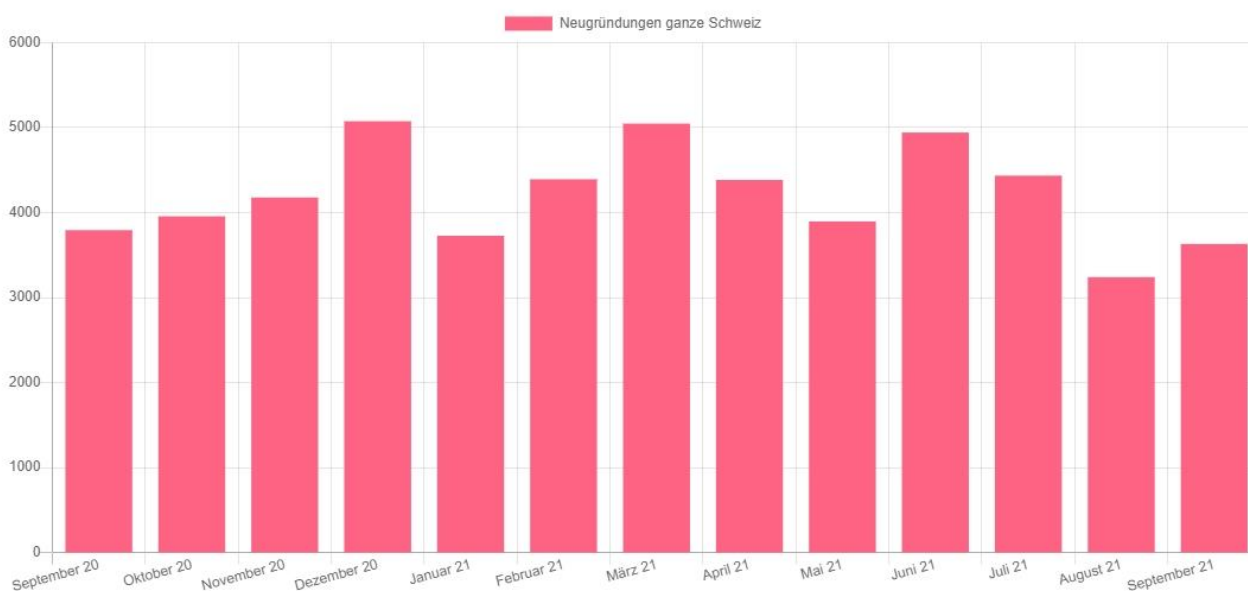

Jahr	Löschungen	Vergleich zum Vorjahr in %
Oktober 2020	2'199	-19,5
November 2020	2'150	-20,2
Dezember 2020	3'042	4,5
Januar 2021	2'549	-6,3
Februar 2021	2'381	3,5
März 2021	2'836	9,7
April 2021	2'233	10,7
Mai 2021	2'035	-4,8
Juni 2021	2'689	-7,6
Juli 2021	2'736	2,4
August 2021	1'764	-6,6
September 2021	1'998	-2,3

30. September 2021

Stabiles drittes Quartal 2021 – Handelsregisterzahlen Schweiz

Zürich - Das Wort Stabilität beschreibt das Jahr 2021 bis jetzt sehr gut. Die SHAB-Zahlen der vergangenen Monate unterliegen nur leichten bis mässigen Schwankungen und die Schweizer Wirtschaft hat sich mit der immer noch aktuellen Pandemie arrangiert.

Neueintragungen

Nach dem Sommerloch im August steigen nun wieder, wie vorhergesagt, die Zahlen im September. So wurden neu 3'631 Neueintragungen registriert, dies sind 12 % mehr als im Vormonat. Dennoch verzeichnete der Juli mit 4'435 Neueintragungen einen deutlich höheren Wert. Der Vergleich zwischen Juli und September 2021 zeigt eine negative Bilanz von -18 %. Auch der Blick auf das Vorjahr zeigt negative Werte. So waren die Zahlen im September 2020 um 4,3 % höher als im September dieses Jahres.

Firmen-Neugründungen September 2020 bis September 2021 - Quelle: Help.ch

Löschungen

Auch die Löschungen zeigen ein ähnliches Muster, was aber eine positive Bedeutung für die Schweizer Firmenlandschaft hat. Obwohl die Löschungszahlen um 13,3 % gestiegen sind im Vergleich zum Vormonat, befinden sie sich mit aktuell 1'998 Löschungen im September 2021 noch 2,3 % unter dem Vorjahreswert. Auch der Vergleich zum Quartalsanfang Juli zeigt eine starke Verringerung der Firmenlöschungen um 27 %. Allgemein befinden sich die Löschungen weiterhin auf einem tiefen Niveau.