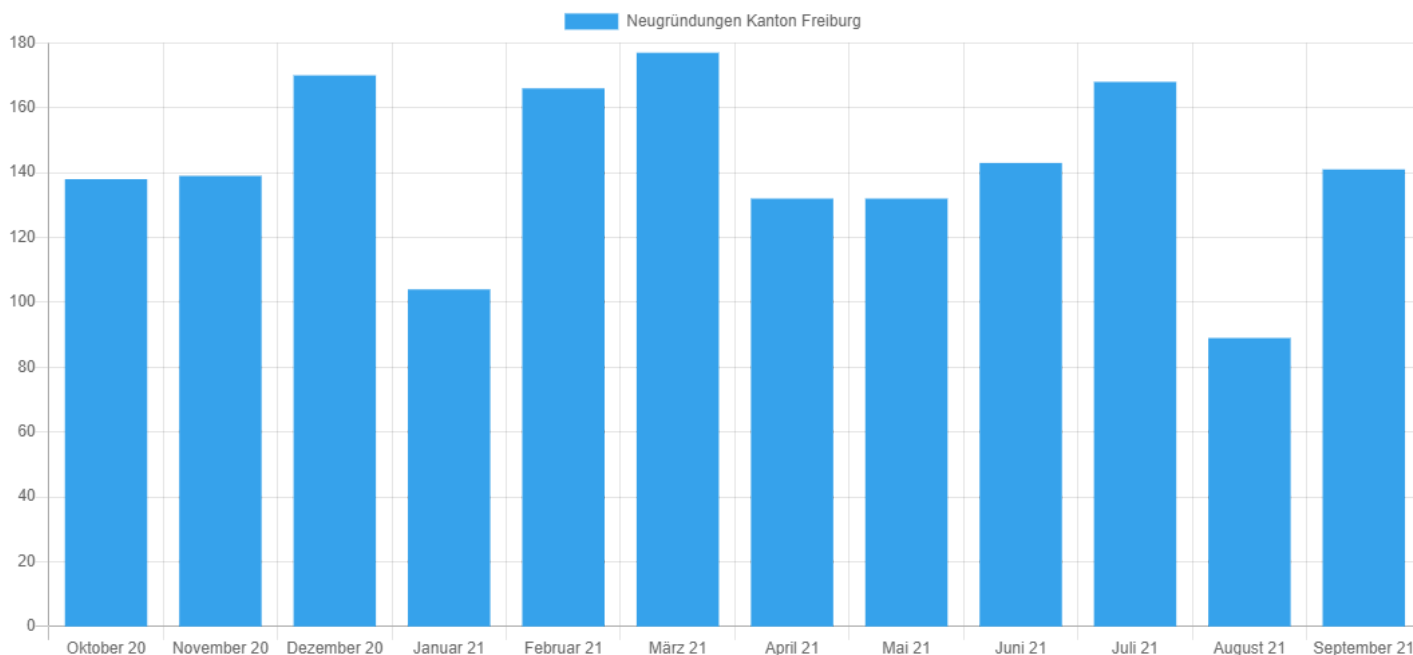

Medienmitteilung Handelsregister per September 2021

Beilage Grafik, Facts & Figures Kanton Freiburg

Firmen-Neugründungen Oktober 2020 bis September 2021 - Quelle: Help.ch

Facts & Figures Kanton Freiburg

Jahr	Neugründungen	Vergleich zum Vorjahr in %
Oktober 2020	138	8,7
November 2020	139	26,4
Dezember 2020	170	22,3
Januar 2021	104	-20,0
Februar 2021	166	14,5
März 2021	177	29,2
April 2021	132	131,6
Mai 2021	132	2,3
Juni 2021	143	0,0
Juli 2021	168	-11,6
August 2021	89	-21,9
September 2021	141	7,6

Jahr	Löschungen	Vergleich zum Vorjahr in %
Oktober 2020	52	-46,9
November 2020	76	-40,2
Dezember 2020	55	-39,6
Januar 2021	80	-23,8
Februar 2021	83	-13,5
März 2021	89	56,1
April 2021	56	-16,4
Mai 2021	57	11,8
Juni 2021	88	23,9
Juli 2021	85	-3,4
August 2021	58	5,5
September 2021	155	89,0

Medienmitteilung Handelsregister per September 2021

Beilage Grafik, Facts & Figures ganze Schweiz

Firmen-Neugründungen Oktober 2020 bis September 2021 - Quelle: Help.ch

Facts & Figures ganze Schweiz

Jahr	Neugründungen	Vergleich zum Vorjahr in %
Oktober 2020	3'956	6,0
November 2020	4'177	15,3
Dezember 2020	5'075	15,2
Januar 2021	3'727	0,4
Februar 2021	4'392	11,0
März 2021	5'047	34,8
April 2021	4'384	60,4
Mai 2021	3'895	17,3
Juni 2021	4'942	10,2
Juli 2021	4'435	-2,8
August 2021	3'240	-2,6
September 2021	3'631	-4,3

Neueintragungen

Nach dem Sommerloch im August steigen nun wieder, wie vorhergesagt, die Zahlen im September. So wurden neu 3'631 Neueintragungen registriert, dies sind 12 % mehr als im Vormonat. Dennoch verzeichnete der Juli mit 4'435 Neueintragungen einen deutlich höheren Wert. Der Vergleich zwischen Juli und September 2021 zeigt eine negative Bilanz von -18 %. Auch der Blick auf das Vorjahr zeigt negative Werte. So waren die Zahlen im September 2020 um 4,3 % höher als im September dieses Jahres.