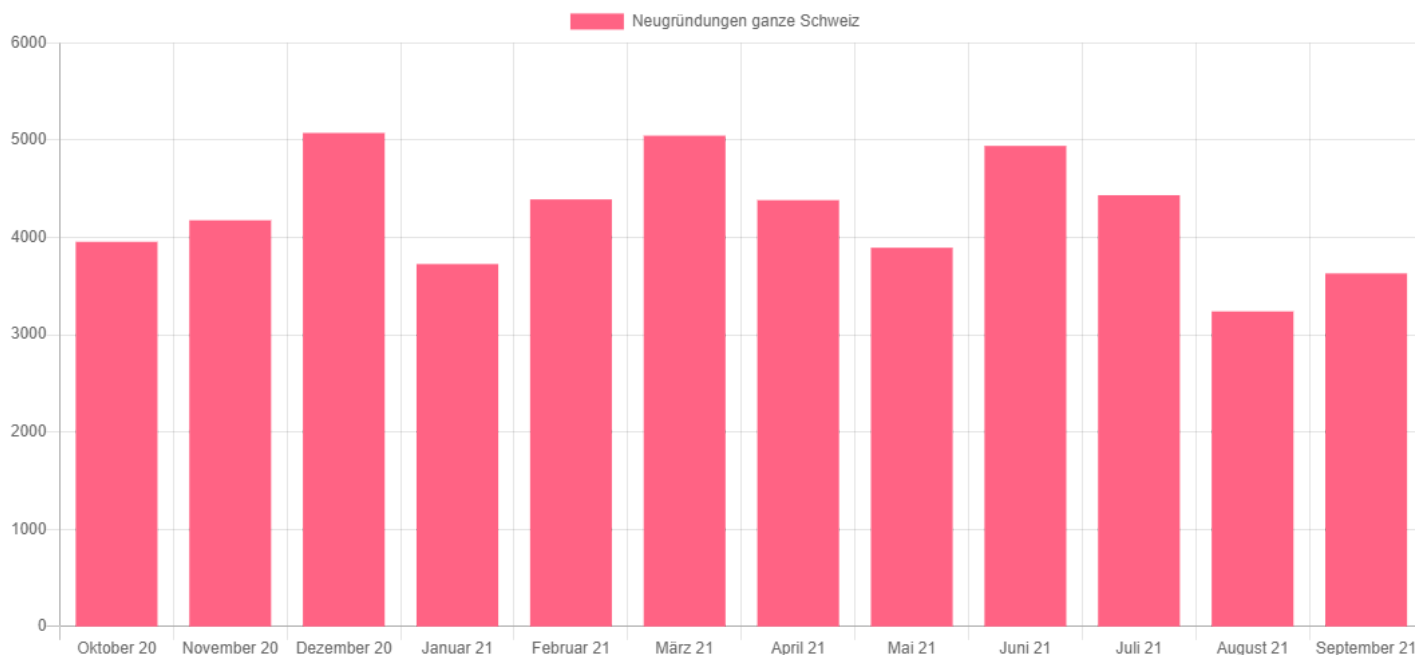

Jahr	Löschungen	Vergleich zum Vorjahr in %
Oktober 2020	178	-28,5
November 2020	173	-5,5
Dezember 2020	235	-0,8
Januar 2021	232	-2,9
Februar 2021	208	15,6
März 2021	252	16,7
April 2021	168	33,3
Mai 2021	150	-3,2
Juni 2021	173	-13,9
Juli 2021	201	-19,0
August 2021	159	1,9
September 2021	151	-21,8

Medienmitteilung Handelsregister per September 2021

Beilage Grafik, Facts & Figures ganze Schweiz

Firmen-Neugründungen Oktober 2020 bis September 2021 - Quelle: Help.ch

Facts & Figures ganze Schweiz

Jahr	Neugründungen	Vergleich zum Vorjahr in %
Oktober 2020	3'956	6,0
November 2020	4'177	15,3
Dezember 2020	5'075	15,2
Januar 2021	3'727	0,4
Februar 2021	4'392	11,0
März 2021	5'047	34,8
April 2021	4'384	60,4
Mai 2021	3'895	17,3
Juni 2021	4'942	10,2
Juli 2021	4'435	-2,8
August 2021	3'240	-2,6
September 2021	3'631	-4,3

Jahr	Löschungen	Vergleich zum Vorjahr in %
Oktober 2020	2'199	-19,5
November 2020	2'150	-20,2
Dezember 2020	3'042	4,5
Januar 2021	2'549	-6,3
Februar 2021	2'381	3,5
März 2021	2'836	9,7
April 2021	2'233	10,7
Mai 2021	2'035	-4,8
Juni 2021	2'689	-7,6
Juli 2021	2'736	2,4
August 2021	1'764	-6,6
September 2021	1'998	-2,3

Neueintragungen

Nach dem Sommerloch im August steigen nun wieder, wie vorhergesagt, die Zahlen im September. So wurden neu 3'631 Neueintragungen registriert, dies sind 12 % mehr als im Vormonat. Dennoch verzeichnete der Juli mit 4'435 Neueintragungen einen deutlich höheren Wert. Der Vergleich zwischen Juli und September 2021 zeigt eine negative Bilanz von -18 %. Auch der Blick auf das Vorjahr zeigt negative Werte. So waren die Zahlen im September 2020 um 4,3 % höher als im September dieses Jahres.