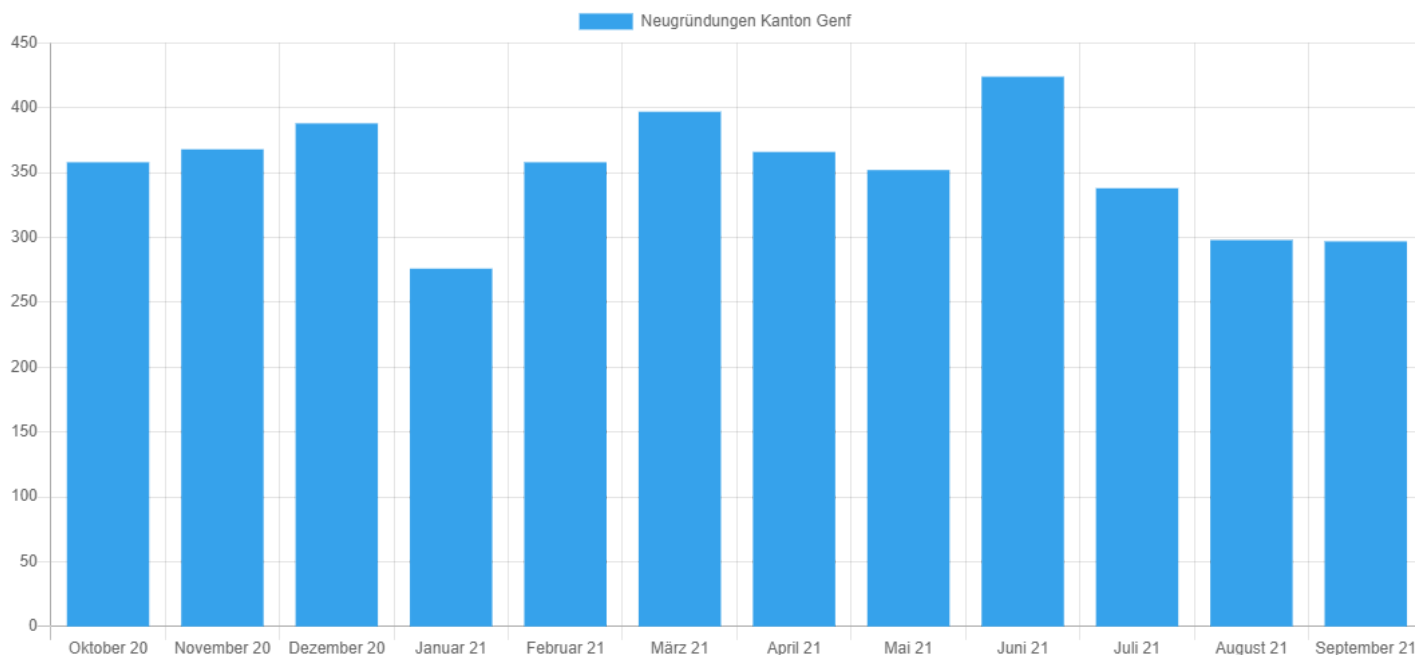

Medienmitteilung Handelsregister per September 2021

Beilage Grafik, Facts & Figures Kanton Genf

Firmen-Neugründungen Oktober 2020 bis September 2021 - Quelle: Help.ch

Facts & Figures Kanton Genf

Jahr	Neugründungen	Vergleich zum Vorjahr in %
Oktober 2020	358	4,7
November 2020	368	10,5
Dezember 2020	388	5,7
Januar 2021	276	-16,6
Februar 2021	358	-3,0
März 2021	397	25,6
April 2021	366	171,1
Mai 2021	352	48,5
Juni 2021	424	11,3
Juli 2021	338	-8,9
August 2021	298	7,6
September 2021	297	-12,6

Jahr	Löschungen	Vergleich zum Vorjahr in %
Oktober 2020	178	-28,5
November 2020	173	-5,5
Dezember 2020	235	-0,8
Januar 2021	232	-2,9
Februar 2021	208	15,6
März 2021	252	16,7
April 2021	168	33,3
Mai 2021	150	-3,2
Juni 2021	173	-13,9
Juli 2021	201	-19,0
August 2021	159	1,9
September 2021	151	-21,8

Jahr	Löschungen	Vergleich zum Vorjahr in %
Oktober 2020	2'199	-19,5
November 2020	2'150	-20,2
Dezember 2020	3'042	4,5
Januar 2021	2'549	-6,3
Februar 2021	2'381	3,5
März 2021	2'836	9,7
April 2021	2'233	10,7
Mai 2021	2'035	-4,8
Juni 2021	2'689	-7,6
Juli 2021	2'736	2,4
August 2021	1'764	-6,6
September 2021	1'998	-2,3

Neueintragungen

Nach dem Sommerloch im August steigen nun wieder, wie vorhergesagt, die Zahlen im September. So wurden neu 3'631 Neueintragungen registriert, dies sind 12 % mehr als im Vormonat. Dennoch verzeichnete der Juli mit 4'435 Neueintragungen einen deutlich höheren Wert. Der Vergleich zwischen Juli und September 2021 zeigt eine negative Bilanz von -18 %. Auch der Blick auf das Vorjahr zeigt negative Werte. So waren die Zahlen im September 2020 um 4,3 % höher als im September dieses Jahres.