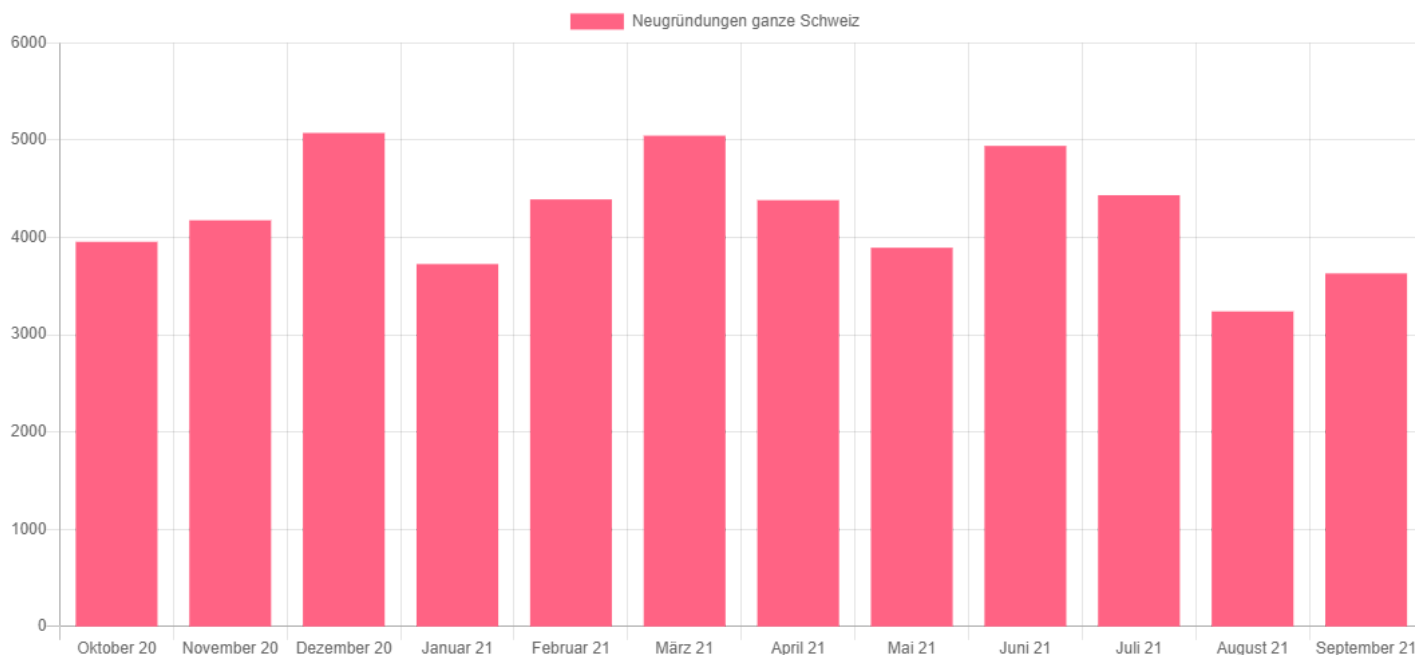

Jahr	Löschungen	Vergleich zum Vorjahr in %
Oktober 2020	10	-61,5
November 2020	8	-52,9
Dezember 2020	29	61,1
Januar 2021	20	33,3
Februar 2021	24	84,6
März 2021	24	60,0
April 2021	15	114,3
Mai 2021	14	0,0
Juni 2021	18	-14,3
Juli 2021	22	-24,1
August 2021	8	-20,0
September 2021	14	-26,3

Medienmitteilung Handelsregister per September 2021

Beilage Grafik, Facts & Figures ganze Schweiz

Firmen-Neugründungen Oktober 2020 bis September 2021 - Quelle: Help.ch

Facts & Figures ganze Schweiz

Jahr	Neugründungen	Vergleich zum Vorjahr in %
Oktober 2020	3'956	6,0
November 2020	4'177	15,3
Dezember 2020	5'075	15,2
Januar 2021	3'727	0,4
Februar 2021	4'392	11,0
März 2021	5'047	34,8
April 2021	4'384	60,4
Mai 2021	3'895	17,3
Juni 2021	4'942	10,2
Juli 2021	4'435	-2,8
August 2021	3'240	-2,6
September 2021	3'631	-4,3

Jahr	Löschungen	Vergleich zum Vorjahr in %
Oktober 2020	2'199	-19,5
November 2020	2'150	-20,2
Dezember 2020	3'042	4,5
Januar 2021	2'549	-6,3
Februar 2021	2'381	3,5
März 2021	2'836	9,7
April 2021	2'233	10,7
Mai 2021	2'035	-4,8
Juni 2021	2'689	-7,6
Juli 2021	2'736	2,4
August 2021	1'764	-6,6
September 2021	1'998	-2,3

Neueintragungen

Nach dem Sommerloch im August steigen nun wieder, wie vorhergesagt, die Zahlen im September. So wurden neu 3'631 Neueintragungen registriert, dies sind 12 % mehr als im Vormonat. Dennoch verzeichnete der Juli mit 4'435 Neueintragungen einen deutlich höheren Wert. Der Vergleich zwischen Juli und September 2021 zeigt eine negative Bilanz von -18 %. Auch der Blick auf das Vorjahr zeigt negative Werte. So waren die Zahlen im September 2020 um 4,3 % höher als im September dieses Jahres.