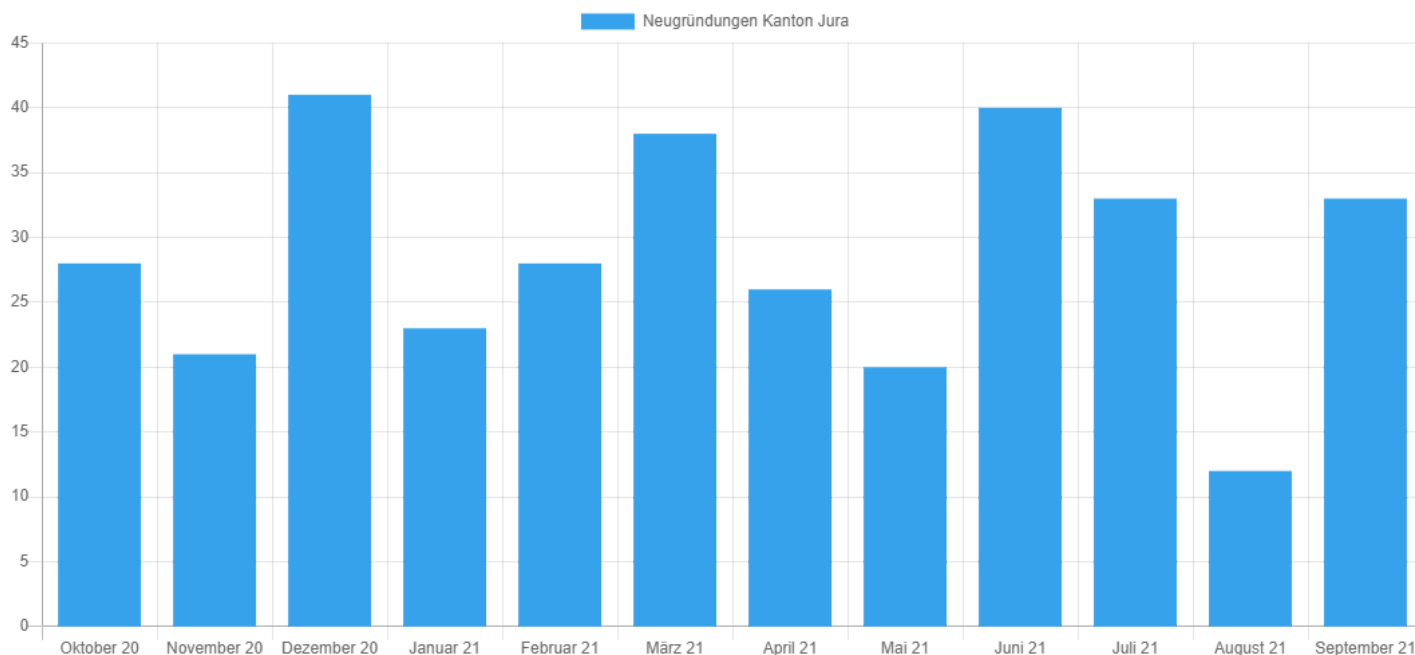

Medienmitteilung Handelsregister per September 2021

Beilage Grafik, Facts & Figures Kanton Jura

Firmen-Neugründungen Oktober 2020 bis September 2021 - Quelle: Help.ch

Facts & Figures Kanton Jura

Jahr	Neugründungen	Vergleich zum Vorjahr in %
Oktober 2020	28	3,7
November 2020	21	-25,0
Dezember 2020	41	-14,6
Januar 2021	23	-28,1
Februar 2021	28	0,0
März 2021	38	26,7
April 2021	26	62,5
Mai 2021	20	-33,3
Juni 2021	40	33,3
Juli 2021	33	3,1
August 2021	12	0,0
September 2021	33	3,1

Jahr	Löschungen	Vergleich zum Vorjahr in %
Oktober 2020	10	-61,5
November 2020	8	-52,9
Dezember 2020	29	61,1
Januar 2021	20	33,3
Februar 2021	24	84,6
März 2021	24	60,0
April 2021	15	114,3
Mai 2021	14	0,0
Juni 2021	18	-14,3
Juli 2021	22	-24,1
August 2021	8	-20,0
September 2021	14	-26,3

Medienmitteilung Handelsregister per September 2021

Beilage Grafik, Facts & Figures ganze Schweiz

Firmen-Neugründungen Oktober 2020 bis September 2021 - Quelle: Help.ch

Facts & Figures ganze Schweiz

Jahr	Neugründungen	Vergleich zum Vorjahr in %
Oktober 2020	3'956	6,0
November 2020	4'177	15,3
Dezember 2020	5'075	15,2
Januar 2021	3'727	0,4
Februar 2021	4'392	11,0
März 2021	5'047	34,8
April 2021	4'384	60,4
Mai 2021	3'895	17,3
Juni 2021	4'942	10,2
Juli 2021	4'435	-2,8
August 2021	3'240	-2,6
September 2021	3'631	-4,3

Neueintragungen

Nach dem Sommerloch im August steigen nun wieder, wie vorhergesagt, die Zahlen im September. So wurden neu 3'631 Neueintragungen registriert, dies sind 12 % mehr als im Vormonat. Dennoch verzeichnete der Juli mit 4'435 Neueintragungen einen deutlich höheren Wert. Der Vergleich zwischen Juli und September 2021 zeigt eine negative Bilanz von -18 %. Auch der Blick auf das Vorjahr zeigt negative Werte. So waren die Zahlen im September 2020 um 4,3 % höher als im September dieses Jahres.