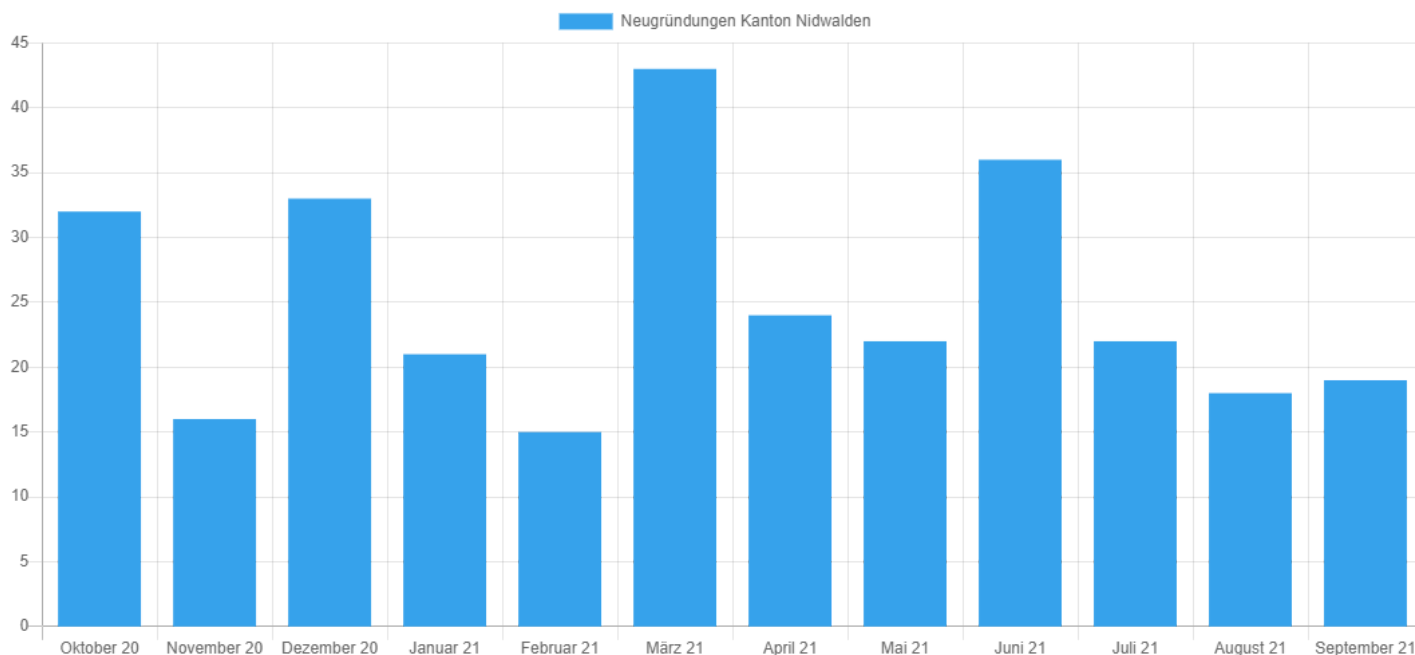

Medienmitteilung Handelsregister per September 2021

Beilage Grafik, Facts & Figures Kanton Nidwalden

Firmen-Neugründungen Oktober 2020 bis September 2021 - Quelle: Help.ch

Facts & Figures Kanton Nidwalden

Jahr	Neugründungen	Vergleich zum Vorjahr in %
Oktober 2020	32	60,0
November 2020	16	-33,3
Dezember 2020	33	65,0
Januar 2021	21	10,5
Februar 2021	15	-37,5
März 2021	43	138,9
April 2021	24	41,2
Mai 2021	22	-4,3
Juni 2021	36	50,0
Juli 2021	22	-12,0
August 2021	18	0,0
September 2021	19	-20,8

Jahr	Löschungen	Vergleich zum Vorjahr in %
Oktober 2020	19	18,8
November 2020	13	-18,8
Dezember 2020	16	-15,8
Januar 2021	17	6,3
Februar 2021	16	-15,8
März 2021	15	0,0
April 2021	8	60,0
Mai 2021	12	-20,0
Juni 2021	19	0,0
Juli 2021	20	11,1
August 2021	10	42,9
September 2021	3	-76,9

Neueintragungen

Nach dem Sommerloch im August steigen nun wieder, wie vorhergesagt, die Zahlen im September. So wurden neu 3'631 Neueintragungen registriert, dies sind 12 % mehr als im Vormonat. Dennoch verzeichnete der Juli mit 4'435 Neueintragungen einen deutlich höheren Wert. Der Vergleich zwischen Juli und September 2021 zeigt eine negative Bilanz von -18 %. Auch der Blick auf das Vorjahr zeigt negative Werte. So waren die Zahlen im September 2020 um 4,3 % höher als im September dieses Jahres.