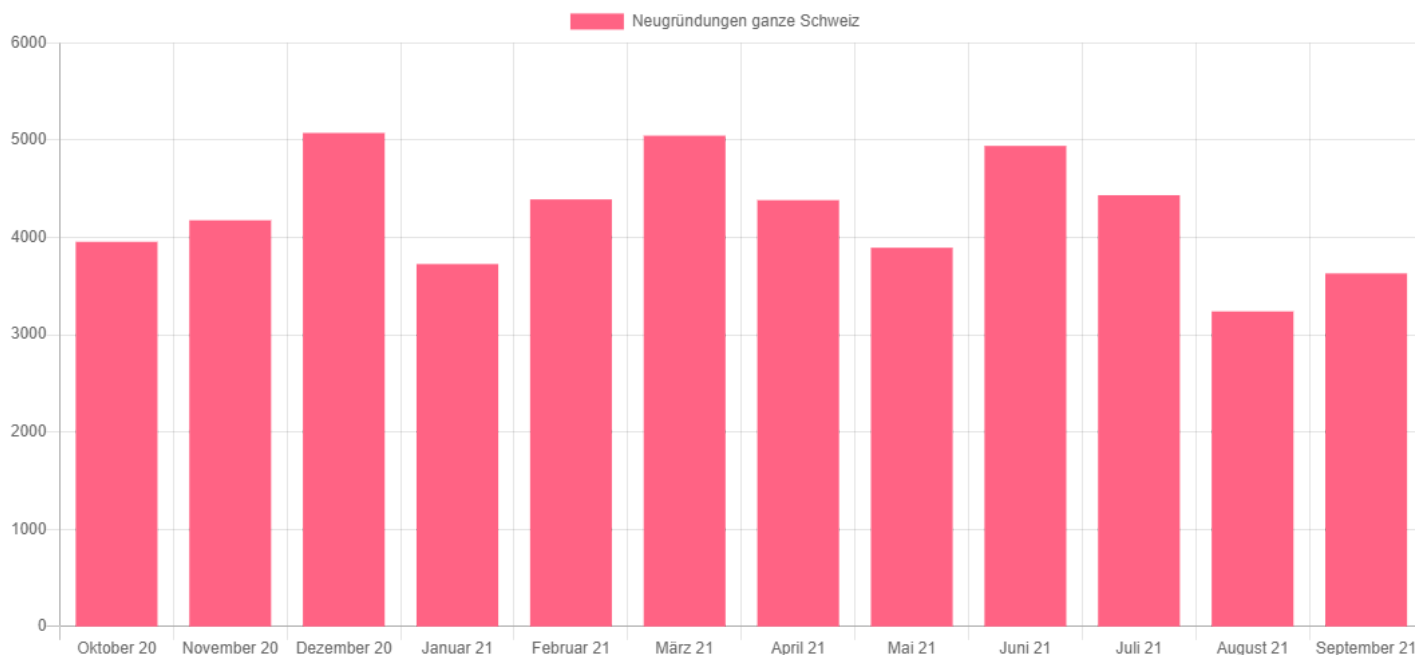

Jahr	Neugründungen	Vergleich zum Vorjahr in %
Oktober 2020	32	60,0
November 2020	16	-33,3
Dezember 2020	33	65,0
Januar 2021	21	10,5
Februar 2021	15	-37,5
März 2021	43	138,9
April 2021	24	41,2
Mai 2021	22	-4,3
Juni 2021	36	50,0
Juli 2021	22	-12,0
August 2021	18	0,0
September 2021	19	-20,8

Jahr	Löschungen	Vergleich zum Vorjahr in %
Oktober 2020	19	18,8
November 2020	13	-18,8
Dezember 2020	16	-15,8
Januar 2021	17	6,3
Februar 2021	16	-15,8
März 2021	15	0,0
April 2021	8	60,0
Mai 2021	12	-20,0
Juni 2021	19	0,0
Juli 2021	20	11,1
August 2021	10	42,9
September 2021	3	-76,9

Medienmitteilung Handelsregister per September 2021

Beilage Grafik, Facts & Figures ganze Schweiz

Firmen-Neugründungen Oktober 2020 bis September 2021 - Quelle: Help.ch

Facts & Figures ganze Schweiz

Jahr	Neugründungen	Vergleich zum Vorjahr in %
Oktober 2020	3'956	6,0
November 2020	4'177	15,3
Dezember 2020	5'075	15,2
Januar 2021	3'727	0,4
Februar 2021	4'392	11,0
März 2021	5'047	34,8
April 2021	4'384	60,4
Mai 2021	3'895	17,3
Juni 2021	4'942	10,2
Juli 2021	4'435	-2,8
August 2021	3'240	-2,6
September 2021	3'631	-4,3

Jahr	Löschungen	Vergleich zum Vorjahr in %
Oktober 2020	2'199	-19,5
November 2020	2'150	-20,2
Dezember 2020	3'042	4,5
Januar 2021	2'549	-6,3
Februar 2021	2'381	3,5
März 2021	2'836	9,7
April 2021	2'233	10,7
Mai 2021	2'035	-4,8
Juni 2021	2'689	-7,6
Juli 2021	2'736	2,4
August 2021	1'764	-6,6
September 2021	1'998	-2,3