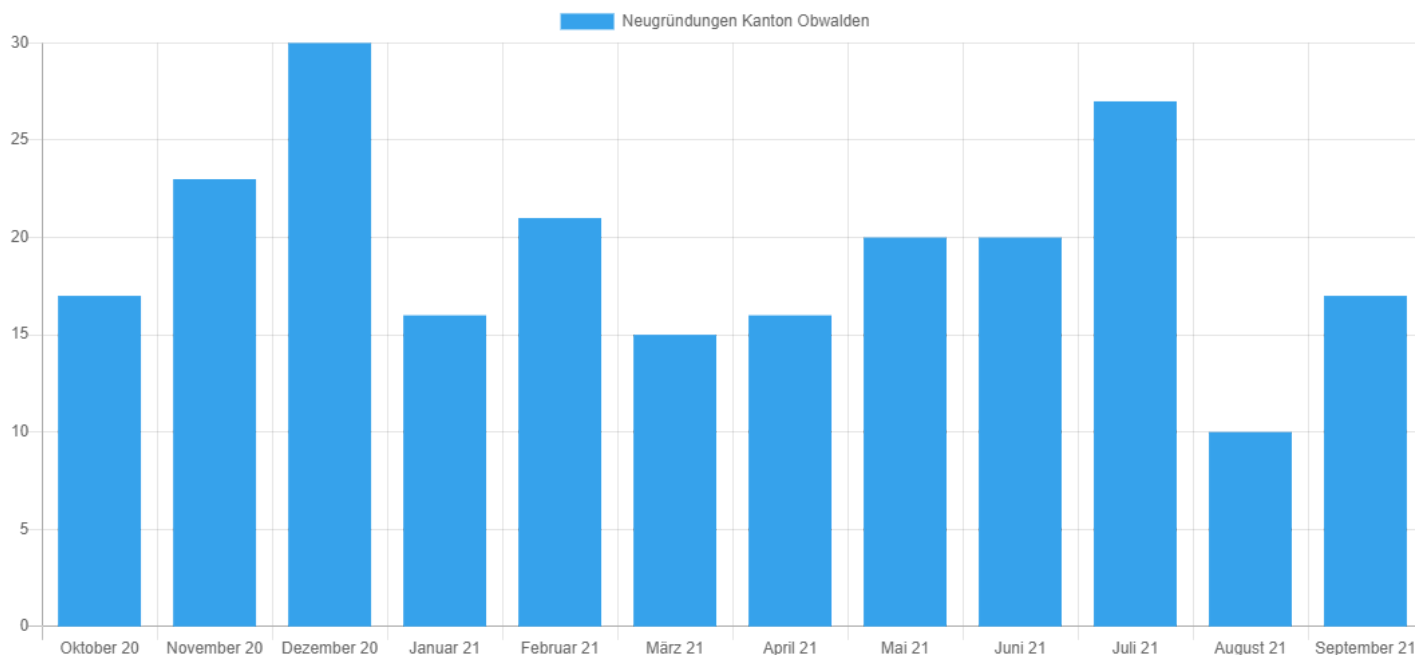

Medienmitteilung Handelsregister per September 2021

Beilage Grafik, Facts & Figures Kanton Obwalden

Firmen-Neugründungen Oktober 2020 bis September 2021 - Quelle: Help.ch

Facts & Figures Kanton Obwalden

Jahr	Neugründungen	Vergleich zum Vorjahr in %
Oktober 2020	17	70,0
November 2020	23	4,5
Dezember 2020	30	15,4
Januar 2021	16	0,0
Februar 2021	21	-16,0
März 2021	15	-25,0
April 2021	16	0,0
Mai 2021	20	-13,0
Juni 2021	20	5,3
Juli 2021	27	35,0
August 2021	10	-56,5
September 2021	17	21,4

Jahr	Löschungen	Vergleich zum Vorjahr in %
Oktober 2020	19	46,2
November 2020	4	-76,5
Dezember 2020	9	-40,0
Januar 2021	7	-58,8
Februar 2021	12	20,0
März 2021	13	44,4
April 2021	7	-41,7
Mai 2021	13	-43,5
Juni 2021	12	-7,7
Juli 2021	10	-23,1
August 2021	2	-85,7
September 2021	9	200,0

Neueintragungen

Nach dem Sommerloch im August steigen nun wieder, wie vorhergesagt, die Zahlen im September. So wurden neu 3'631 Neueintragungen registriert, dies sind 12 % mehr als im Vormonat. Dennoch verzeichnete der Juli mit 4'435 Neueintragungen einen deutlich höheren Wert. Der Vergleich zwischen Juli und September 2021 zeigt eine negative Bilanz von -18 %. Auch der Blick auf das Vorjahr zeigt negative Werte. So waren die Zahlen im September 2020 um 4,3 % höher als im September dieses Jahres.