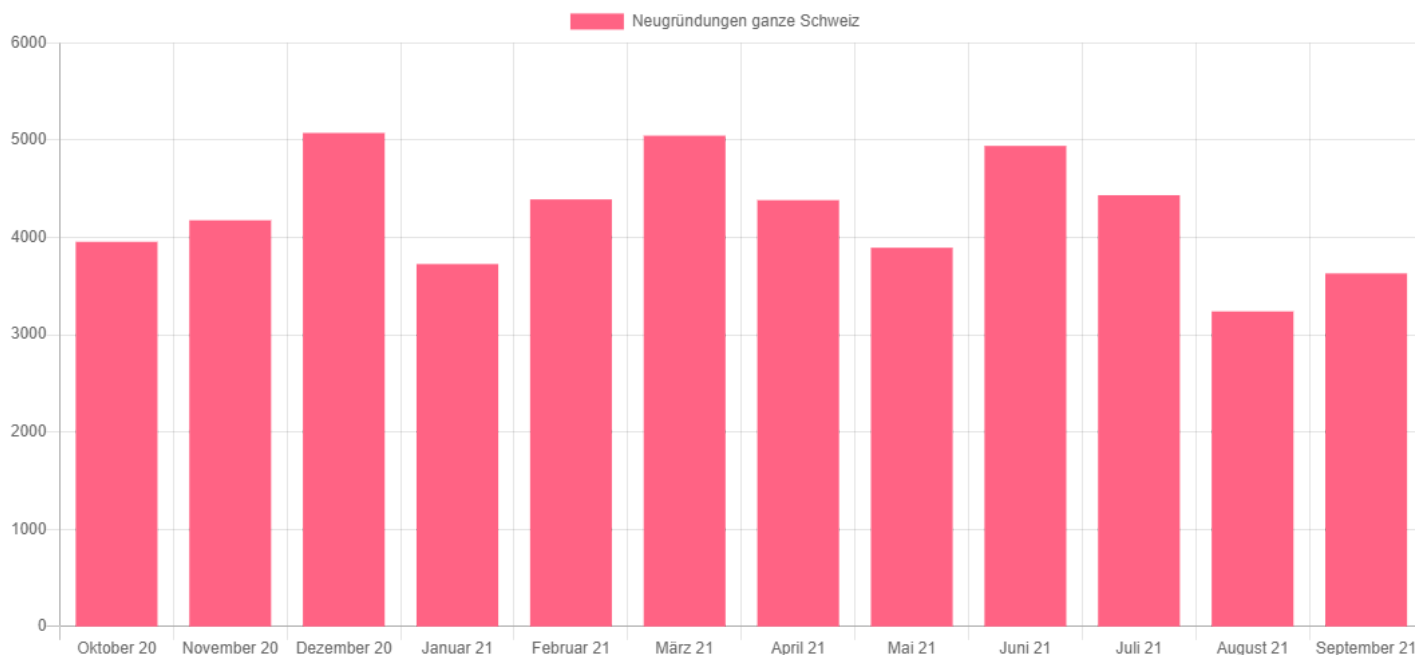

Jahr	Löschungen	Vergleich zum Vorjahr in %
Oktober 2020	19	46,2
November 2020	4	-76,5
Dezember 2020	9	-40,0
Januar 2021	7	-58,8
Februar 2021	12	20,0
März 2021	13	44,4
April 2021	7	-41,7
Mai 2021	13	-43,5
Juni 2021	12	-7,7
Juli 2021	10	-23,1
August 2021	2	-85,7
September 2021	9	200,0

Medienmitteilung Handelsregister per September 2021

Beilage Grafik, Facts & Figures ganze Schweiz

Firmen-Neugründungen Oktober 2020 bis September 2021 - Quelle: Help.ch

Facts & Figures ganze Schweiz

Jahr	Neugründungen	Vergleich zum Vorjahr in %
Oktober 2020	3'956	6,0
November 2020	4'177	15,3
Dezember 2020	5'075	15,2
Januar 2021	3'727	0,4
Februar 2021	4'392	11,0
März 2021	5'047	34,8
April 2021	4'384	60,4
Mai 2021	3'895	17,3
Juni 2021	4'942	10,2
Juli 2021	4'435	-2,8
August 2021	3'240	-2,6
September 2021	3'631	-4,3

Jahr	Löschungen	Vergleich zum Vorjahr in %
Oktober 2020	2'199	-19,5
November 2020	2'150	-20,2
Dezember 2020	3'042	4,5
Januar 2021	2'549	-6,3
Februar 2021	2'381	3,5
März 2021	2'836	9,7
April 2021	2'233	10,7
Mai 2021	2'035	-4,8
Juni 2021	2'689	-7,6
Juli 2021	2'736	2,4
August 2021	1'764	-6,6
September 2021	1'998	-2,3

Neueintragungen

Nach dem Sommerloch im August steigen nun wieder, wie vorhergesagt, die Zahlen im September. So wurden neu 3'631 Neueintragungen registriert, dies sind 12 % mehr als im Vormonat. Dennoch verzeichnete der Juli mit 4'435 Neueintragungen einen deutlich höheren Wert. Der Vergleich zwischen Juli und September 2021 zeigt eine negative Bilanz von -18 %. Auch der Blick auf das Vorjahr zeigt negative Werte. So waren die Zahlen im September 2020 um 4,3 % höher als im September dieses Jahres.