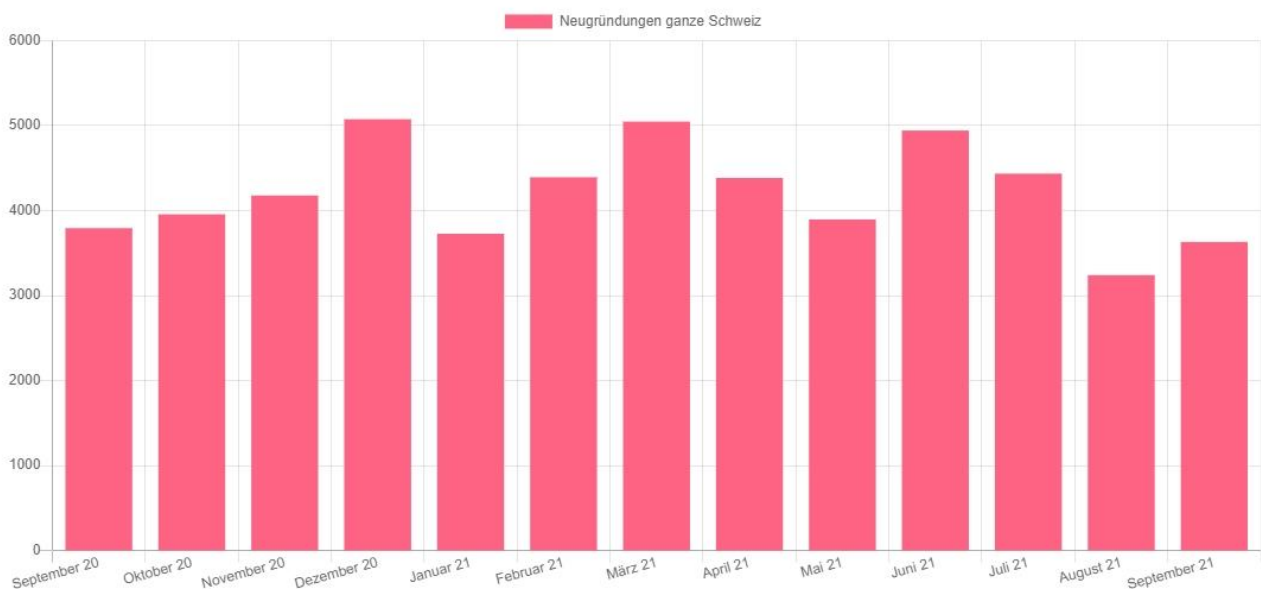

Jahr	Löschungen	Vergleich zum Vorjahr in %
Oktober 2020	2'199	-19,5
November 2020	2'150	-20,2
Dezember 2020	3'042	4,5
Januar 2021	2'549	-6,3
Februar 2021	2'381	3,5
März 2021	2'836	9,7
April 2021	2'233	10,7
Mai 2021	2'035	-4,8
Juni 2021	2'689	-7,6
Juli 2021	2'736	2,4
August 2021	1'764	-6,6
September 2021	1'998	-2,3

30. September 2021

Stabiles drittes Quartal 2021 – Handelsregisterzahlen Schweiz

Zürich - Das Wort Stabilität beschreibt das Jahr 2021 bis jetzt sehr gut. Die SHAB-Zahlen der vergangenen Monate unterliegen nur leichten bis mässigen Schwankungen und die Schweizer Wirtschaft hat sich mit der immer noch aktuellen Pandemie arrangiert.

Neueintragungen

Nach dem Sommerloch im August steigen nun wieder, wie vorhergesagt, die Zahlen im September. So wurden neu 3'631 Neueintragungen registriert, dies sind 12 % mehr als im Vormonat. Dennoch verzeichnete der Juli mit 4'435 Neueintragungen einen deutlich höheren Wert. Der Vergleich zwischen Juli und September 2021 zeigt eine negative Bilanz von -18 %. Auch der Blick auf das Vorjahr zeigt negative Werte. So waren die Zahlen im September 2020 um 4,3 % höher als im September dieses Jahres.

Firmen-Neugründungen September 2020 bis September 2021 - Quelle: Help.ch

Löschungen

Auch die Löschungen zeigen ein ähnliches Muster, was aber eine positive Bedeutung für die Schweizer Firmenlandschaft hat. Obwohl die Löschungszahlen um 13,3 % gestiegen sind im Vergleich zum Vormonat, befinden sie sich mit aktuell 1'998 Löschungen im September 2021 noch 2,3 % unter dem Vorjahreswert. Auch der Vergleich zum Quartalsanfang Juli zeigt eine starke Verringerung der Firmenlöschungen um 27 %. Allgemein befinden sich die Löschungen weiterhin auf einem tiefen Niveau.