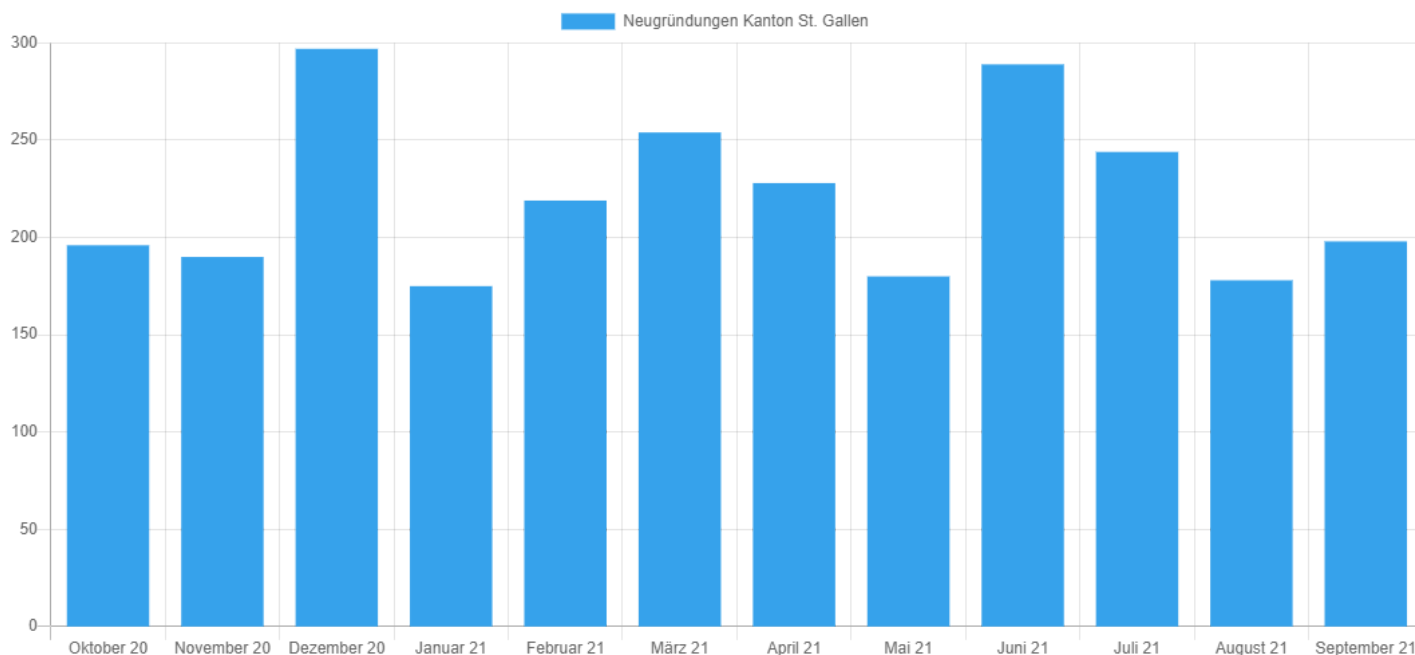

Medienmitteilung Handelsregister per September 2021

Beilage Grafik, Facts & Figures Kanton St. Gallen

Firmen-Neugründungen Oktober 2020 bis September 2021 - Quelle: Help.ch

Facts & Figures Kanton St. Gallen

Jahr	Neugründungen	Vergleich zum Vorjahr in %
Oktober 2020	196	3,7
November 2020	190	11,1
Dezember 2020	297	34,4
Januar 2021	175	18,2
Februar 2021	219	-0,9
März 2021	254	36,6
April 2021	228	41,6
Mai 2021	180	25,9
Juni 2021	289	24,6
Juli 2021	244	-6,5
August 2021	178	-3,3
September 2021	198	-1,0

Jahr	Löschungen	Vergleich zum Vorjahr in %
Oktober 2020	111	-17,8
November 2020	118	-4,1
Dezember 2020	158	9,7
Januar 2021	152	7,0
Februar 2021	110	-24,7
März 2021	153	22,4
April 2021	103	-24,3
Mai 2021	83	-34,6
Juni 2021	168	-10,2
Juli 2021	116	0,0
August 2021	76	-18,3
September 2021	90	-12,6

Neueintragungen

Nach dem Sommerloch im August steigen nun wieder, wie vorhergesagt, die Zahlen im September. So wurden neu 3'631 Neueintragungen registriert, dies sind 12 % mehr als im Vormonat. Dennoch verzeichnete der Juli mit 4'435 Neueintragungen einen deutlich höheren Wert. Der Vergleich zwischen Juli und September 2021 zeigt eine negative Bilanz von -18 %. Auch der Blick auf das Vorjahr zeigt negative Werte. So waren die Zahlen im September 2020 um 4,3 % höher als im September dieses Jahres.