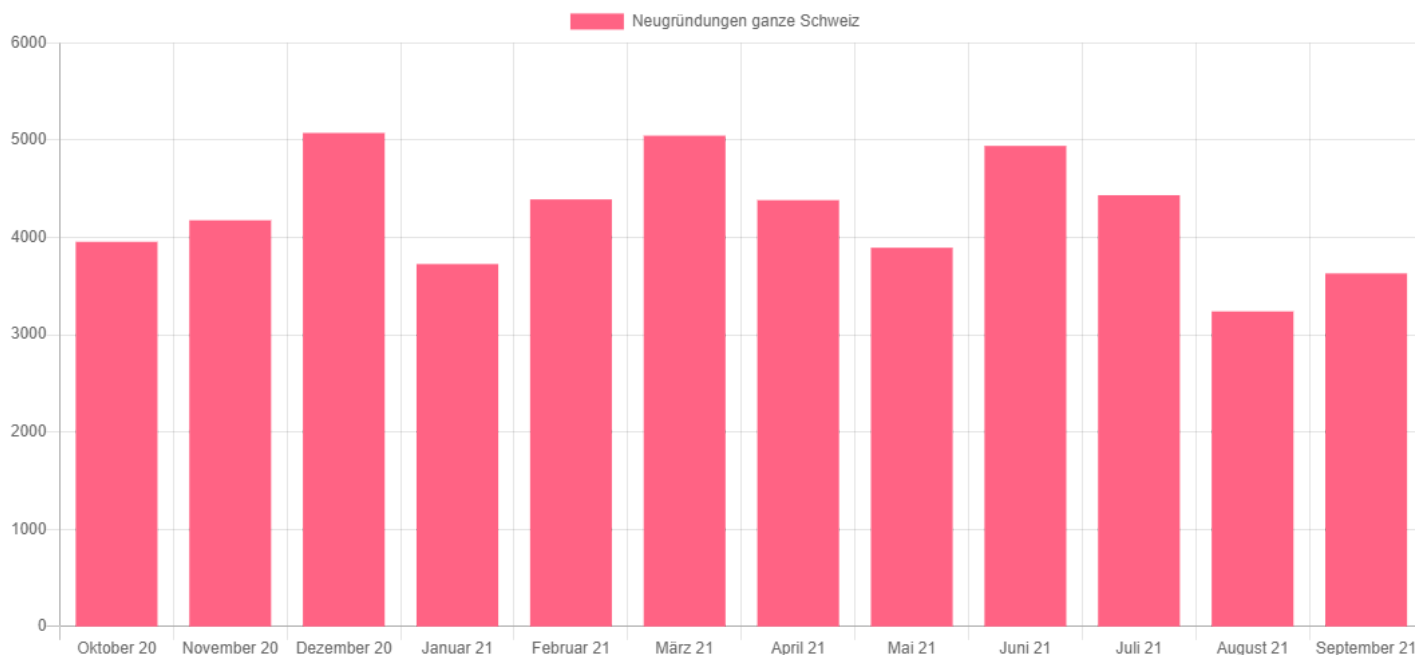

Jahr	Neugründungen	Vergleich zum Vorjahr in %
Oktober 2020	196	3,7
November 2020	190	11,1
Dezember 2020	297	34,4
Januar 2021	175	18,2
Februar 2021	219	-0,9
März 2021	254	36,6
April 2021	228	41,6
Mai 2021	180	25,9
Juni 2021	289	24,6
Juli 2021	244	-6,5
August 2021	178	-3,3
September 2021	198	-1,0

Jahr	Löschungen	Vergleich zum Vorjahr in %
Oktober 2020	111	-17,8
November 2020	118	-4,1
Dezember 2020	158	9,7
Januar 2021	152	7,0
Februar 2021	110	-24,7
März 2021	153	22,4
April 2021	103	-24,3
Mai 2021	83	-34,6
Juni 2021	168	-10,2
Juli 2021	116	0,0
August 2021	76	-18,3
September 2021	90	-12,6

Medienmitteilung Handelsregister per September 2021

Beilage Grafik, Facts & Figures ganze Schweiz

Firmen-Neugründungen Oktober 2020 bis September 2021 - Quelle: Help.ch

Facts & Figures ganze Schweiz

Jahr	Neugründungen	Vergleich zum Vorjahr in %
Oktober 2020	3'956	6,0
November 2020	4'177	15,3
Dezember 2020	5'075	15,2
Januar 2021	3'727	0,4
Februar 2021	4'392	11,0
März 2021	5'047	34,8
April 2021	4'384	60,4
Mai 2021	3'895	17,3
Juni 2021	4'942	10,2
Juli 2021	4'435	-2,8
August 2021	3'240	-2,6
September 2021	3'631	-4,3

Jahr	Löschungen	Vergleich zum Vorjahr in %
Oktober 2020	2'199	-19,5
November 2020	2'150	-20,2
Dezember 2020	3'042	4,5
Januar 2021	2'549	-6,3
Februar 2021	2'381	3,5
März 2021	2'836	9,7
April 2021	2'233	10,7
Mai 2021	2'035	-4,8
Juni 2021	2'689	-7,6
Juli 2021	2'736	2,4
August 2021	1'764	-6,6
September 2021	1'998	-2,3