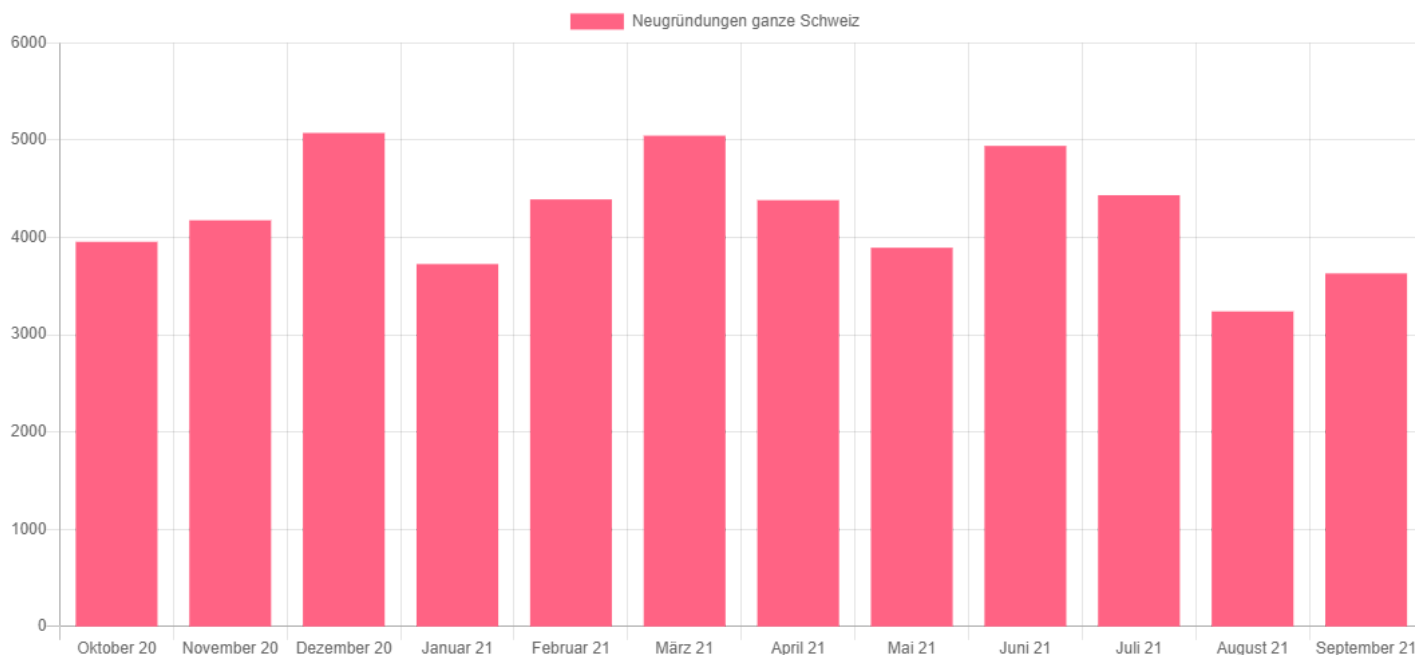

Jahr	Neugründungen	Vergleich zum Vorjahr in %
Oktober 2020	25	-19,4
November 2020	32	-3,0
Dezember 2020	30	-21,1
Januar 2021	33	37,5
Februar 2021	25	4,2
März 2021	38	26,7
April 2021	32	190,9
Mai 2021	27	58,8
Juni 2021	66	120,0
Juli 2021	27	-35,7
August 2021	39	25,8
September 2021	32	28,0

Jahr	Löschungen	Vergleich zum Vorjahr in %
Oktober 2020	16	-52,9
November 2020	18	-40,0
Dezember 2020	22	-21,4
Januar 2021	15	-54,5
Februar 2021	22	-31,3
März 2021	17	-5,6
April 2021	20	53,8
Mai 2021	17	-41,4
Juni 2021	37	32,1
Juli 2021	23	-23,3
August 2021	15	-28,6
September 2021	19	0,0

Medienmitteilung Handelsregister per September 2021

Beilage Grafik, Facts & Figures ganze Schweiz

Firmen-Neugründungen Oktober 2020 bis September 2021 - Quelle: Help.ch

Facts & Figures ganze Schweiz

Jahr	Neugründungen	Vergleich zum Vorjahr in %
Oktober 2020	3'956	6,0
November 2020	4'177	15,3
Dezember 2020	5'075	15,2
Januar 2021	3'727	0,4
Februar 2021	4'392	11,0
März 2021	5'047	34,8
April 2021	4'384	60,4
Mai 2021	3'895	17,3
Juni 2021	4'942	10,2
Juli 2021	4'435	-2,8
August 2021	3'240	-2,6
September 2021	3'631	-4,3

Jahr	Löschungen	Vergleich zum Vorjahr in %
Oktober 2020	2'199	-19,5
November 2020	2'150	-20,2
Dezember 2020	3'042	4,5
Januar 2021	2'549	-6,3
Februar 2021	2'381	3,5
März 2021	2'836	9,7
April 2021	2'233	10,7
Mai 2021	2'035	-4,8
Juni 2021	2'689	-7,6
Juli 2021	2'736	2,4
August 2021	1'764	-6,6
September 2021	1'998	-2,3