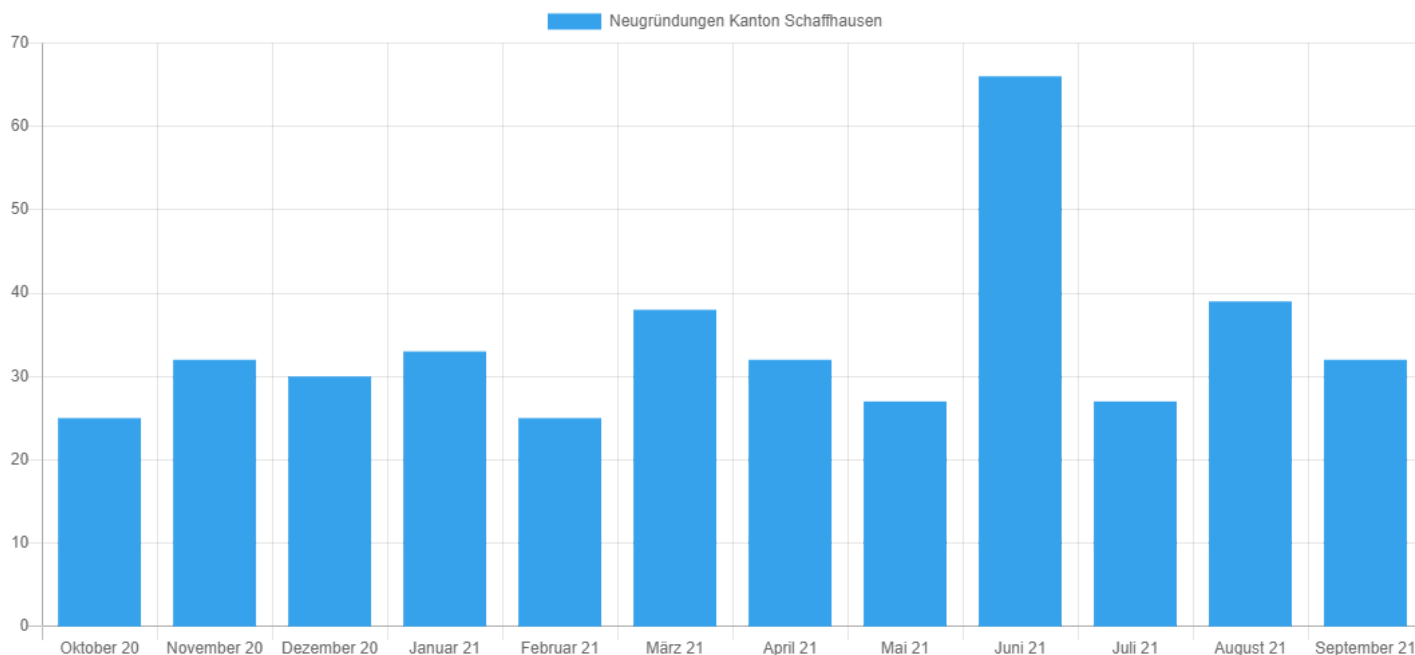

Medienmitteilung Handelsregister per September 2021

Beilage Grafik, Facts & Figures Kanton Schaffhausen

Firmen-Neugründungen Oktober 2020 bis September 2021 - Quelle: Help.ch

Facts & Figures Kanton Schaffhausen

Jahr	Neugründungen	Vergleich zum Vorjahr in %
Oktober 2020	25	-19,4
November 2020	32	-3,0
Dezember 2020	30	-21,1
Januar 2021	33	37,5
Februar 2021	25	4,2
März 2021	38	26,7
April 2021	32	190,9
Mai 2021	27	58,8
Juni 2021	66	120,0
Juli 2021	27	-35,7
August 2021	39	25,8
September 2021	32	28,0

Jahr	Löschungen	Vergleich zum Vorjahr in %
Oktober 2020	16	-52,9
November 2020	18	-40,0
Dezember 2020	22	-21,4
Januar 2021	15	-54,5
Februar 2021	22	-31,3
März 2021	17	-5,6
April 2021	20	53,8
Mai 2021	17	-41,4
Juni 2021	37	32,1
Juli 2021	23	-23,3
August 2021	15	-28,6
September 2021	19	0,0

Neueintragungen

Nach dem Sommerloch im August steigen nun wieder, wie vorhergesagt, die Zahlen im September. So wurden neu 3'631 Neueintragungen registriert, dies sind 12 % mehr als im Vormonat. Dennoch verzeichnete der Juli mit 4'435 Neueintragungen einen deutlich höheren Wert. Der Vergleich zwischen Juli und September 2021 zeigt eine negative Bilanz von -18 %. Auch der Blick auf das Vorjahr zeigt negative Werte. So waren die Zahlen im September 2020 um 4,3 % höher als im September dieses Jahres.