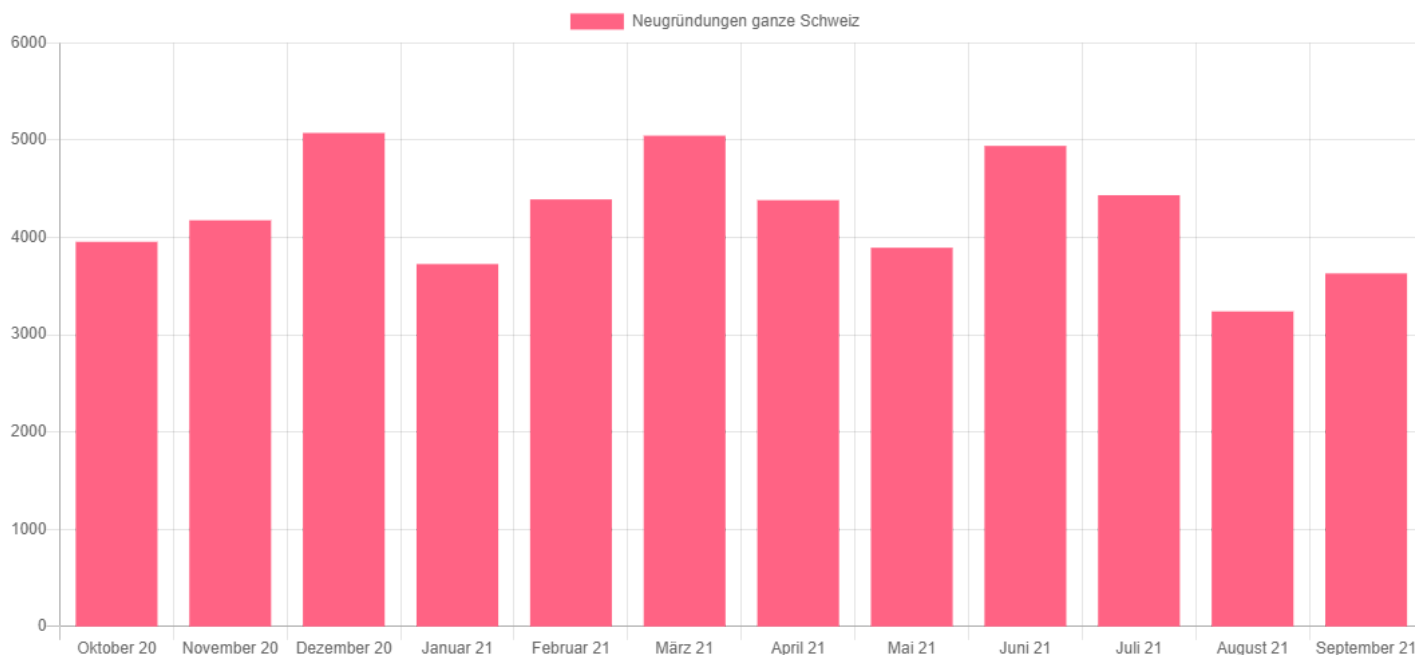

Jahr	Neugründungen	Vergleich zum Vorjahr in %
Oktober 2020	98	14,0
November 2020	108	24,1
Dezember 2020	116	9,4
Januar 2021	112	62,3
Februar 2021	120	20,0
März 2021	141	30,6
April 2021	108	28,6
Mai 2021	99	-7,5
Juni 2021	122	4,3
Juli 2021	86	-5,5
August 2021	71	-14,5
September 2021	86	-11,3

Jahr	Löschungen	Vergleich zum Vorjahr in %
Oktober 2020	58	7,4
November 2020	55	-25,7
Dezember 2020	69	-2,8
Januar 2021	60	-4,8
Februar 2021	71	20,3
März 2021	61	1,7
April 2021	57	-19,7
Mai 2021	43	-28,3
Juni 2021	70	-25,5
Juli 2021	56	-17,6
August 2021	37	-26,0
September 2021	63	12,5

Medienmitteilung Handelsregister per September 2021

Beilage Grafik, Facts & Figures ganze Schweiz

Firmen-Neugründungen Oktober 2020 bis September 2021 - Quelle: Help.ch

Facts & Figures ganze Schweiz

Jahr	Neugründungen	Vergleich zum Vorjahr in %
Oktober 2020	3'956	6,0
November 2020	4'177	15,3
Dezember 2020	5'075	15,2
Januar 2021	3'727	0,4
Februar 2021	4'392	11,0
März 2021	5'047	34,8
April 2021	4'384	60,4
Mai 2021	3'895	17,3
Juni 2021	4'942	10,2
Juli 2021	4'435	-2,8
August 2021	3'240	-2,6
September 2021	3'631	-4,3

Jahr	Löschungen	Vergleich zum Vorjahr in %
Oktober 2020	2'199	-19,5
November 2020	2'150	-20,2
Dezember 2020	3'042	4,5
Januar 2021	2'549	-6,3
Februar 2021	2'381	3,5
März 2021	2'836	9,7
April 2021	2'233	10,7
Mai 2021	2'035	-4,8
Juni 2021	2'689	-7,6
Juli 2021	2'736	2,4
August 2021	1'764	-6,6
September 2021	1'998	-2,3