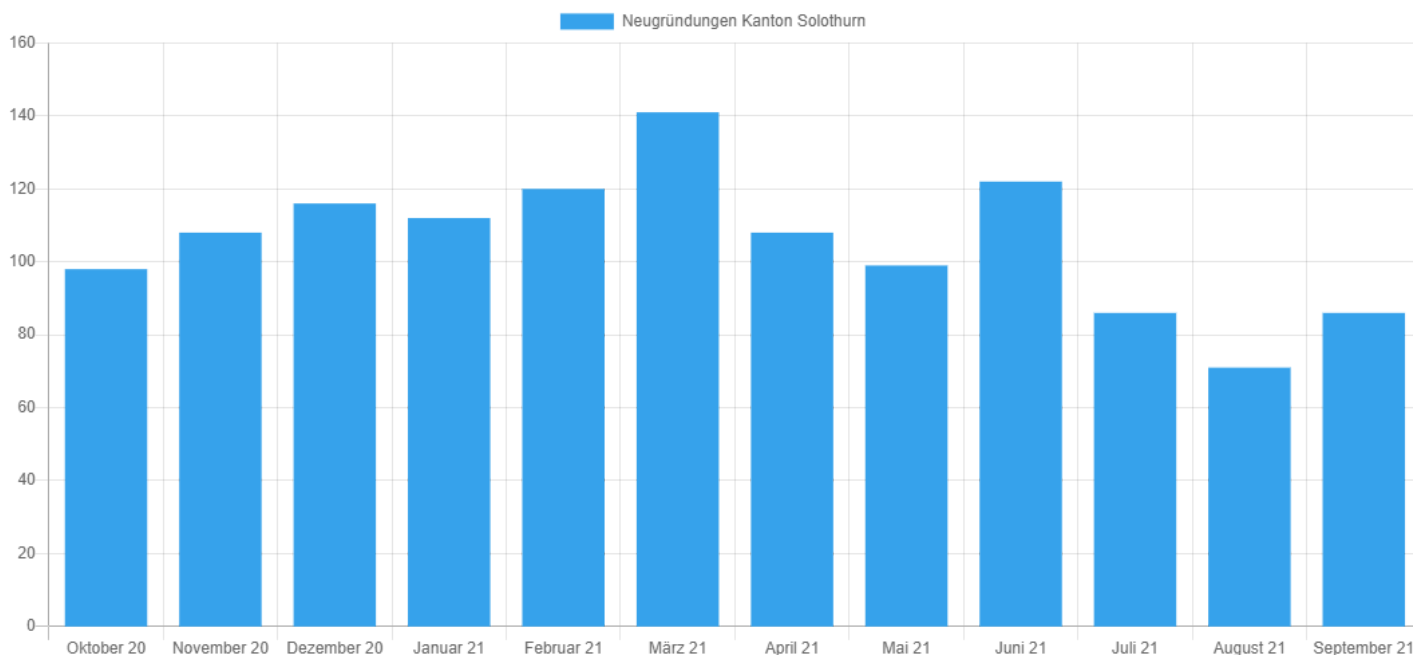

Medienmitteilung Handelsregister per September 2021

Beilage Grafik, Facts & Figures Kanton Solothurn

Firmen-Neugründungen Oktober 2020 bis September 2021 - Quelle: Help.ch

Facts & Figures Kanton Solothurn

Jahr	Neugründungen	Vergleich zum Vorjahr in %
Oktober 2020	98	14,0
November 2020	108	24,1
Dezember 2020	116	9,4
Januar 2021	112	62,3
Februar 2021	120	20,0
März 2021	141	30,6
April 2021	108	28,6
Mai 2021	99	-7,5
Juni 2021	122	4,3
Juli 2021	86	-5,5
August 2021	71	-14,5
September 2021	86	-11,3

Jahr	Löschungen	Vergleich zum Vorjahr in %
Oktober 2020	58	7,4
November 2020	55	-25,7
Dezember 2020	69	-2,8
Januar 2021	60	-4,8
Februar 2021	71	20,3
März 2021	61	1,7
April 2021	57	-19,7
Mai 2021	43	-28,3
Juni 2021	70	-25,5
Juli 2021	56	-17,6
August 2021	37	-26,0
September 2021	63	12,5

Neueintragungen

Nach dem Sommerloch im August steigen nun wieder, wie vorhergesagt, die Zahlen im September. So wurden neu 3'631 Neueintragungen registriert, dies sind 12 % mehr als im Vormonat. Dennoch verzeichnete der Juli mit 4'435 Neueintragungen einen deutlich höheren Wert. Der Vergleich zwischen Juli und September 2021 zeigt eine negative Bilanz von -18 %. Auch der Blick auf das Vorjahr zeigt negative Werte. So waren die Zahlen im September 2020 um 4,3 % höher als im September dieses Jahres.