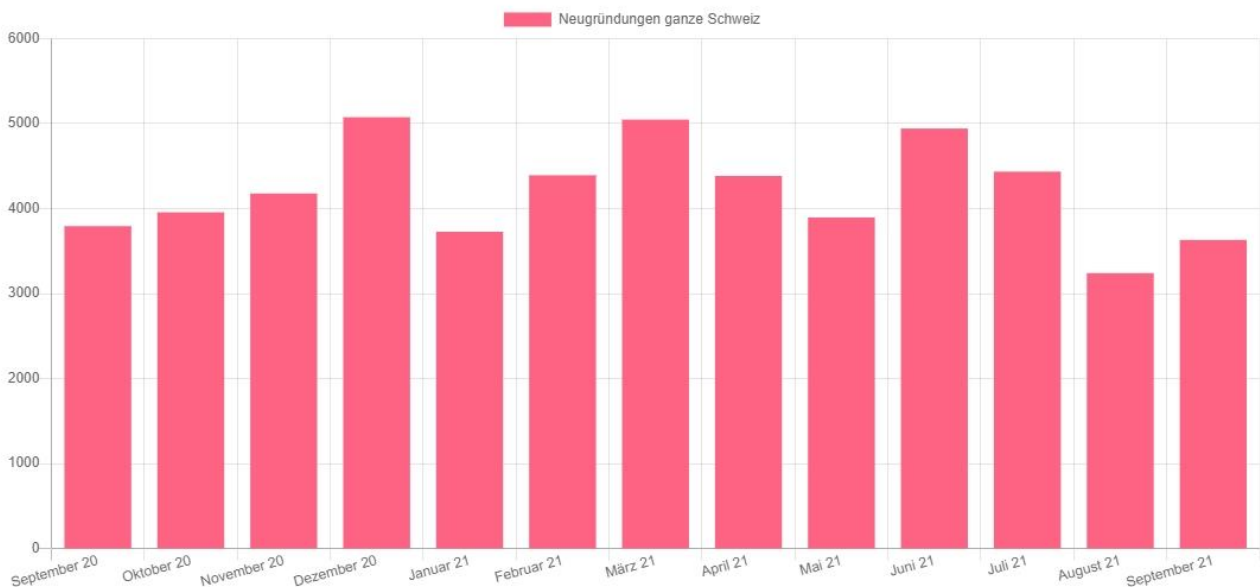

Jahr	Löschungen	Vergleich zum Vorjahr in %
Oktober 2020	2'199	-19,5
November 2020	2'150	-20,2
Dezember 2020	3'042	4,5
Januar 2021	2'549	-6,3
Februar 2021	2'381	3,5
März 2021	2'836	9,7
April 2021	2'233	10,7
Mai 2021	2'035	-4,8
Juni 2021	2'689	-7,6
Juli 2021	2'736	2,4
August 2021	1'764	-6,6
September 2021	1'998	-2,3

30. September 2021

Stabiles drittes Quartal 2021 – Handelsregisterzahlen Schweiz

Zürich - Das Wort Stabilität beschreibt das Jahr 2021 bis jetzt sehr gut. Die SHAB-Zahlen der vergangenen Monate unterliegen nur leichten bis mässigen Schwankungen und die Schweizer Wirtschaft hat sich mit der immer noch aktuellen Pandemie arrangiert.

Neueintragungen

Nach dem Sommerloch im August steigen nun wieder, wie vorhergesagt, die Zahlen im September. So wurden neu 3'631 Neueintragungen registriert, dies sind 12 % mehr als im Vormonat. Dennoch verzeichnete der Juli mit 4'435 Neueintragungen einen deutlich höheren Wert. Der Vergleich zwischen Juli und September 2021 zeigt eine negative Bilanz von -18 %. Auch der Blick auf das Vorjahr zeigt negative Werte. So waren die Zahlen im September 2020 um 4,3 % höher als im September dieses Jahres.

Firmen-Neugründungen September 2020 bis September 2021 - Quelle: Help.ch

Löschungen

Auch die Löschungen zeigen ein ähnliches Muster, was aber eine positive Bedeutung für die Schweizer Firmenlandschaft hat. Obwohl die Löschungszahlen um 13,3 % gestiegen sind im Vergleich zum Vormonat, befinden sie sich mit aktuell 1'998 Löschungen im September 2021 noch 2,3 % unter dem Vorjahreswert. Auch der Vergleich zum Quartalsanfang Juli zeigt eine starke Verringerung der Firmenlöschungen um 27 %. Allgemein befinden sich die Löschungen weiterhin auf einem tiefen Niveau.