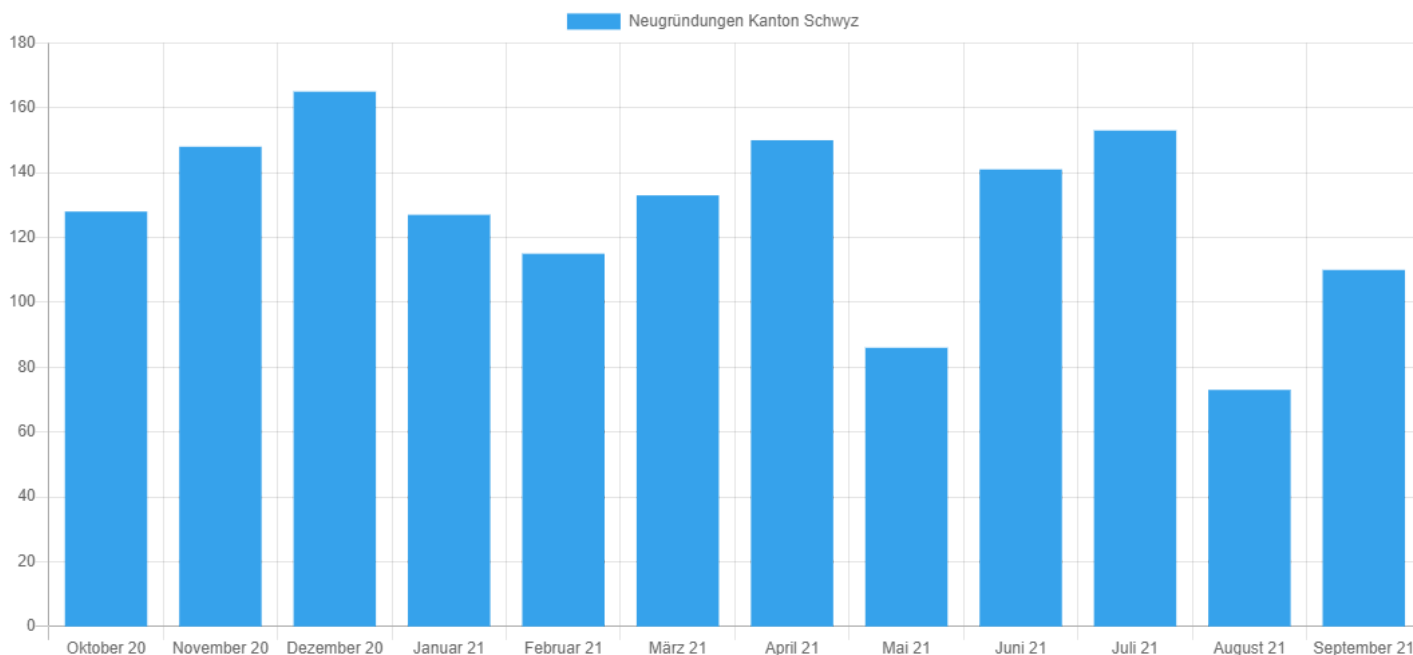

### Facts & Figures Kanton Schwyz

Jahr	Neugründungen	Vergleich zum Vorjahr in %
Oktober 2020	128	3,2
November 2020	148	48,0
Dezember 2020	165	26,0
Januar 2021	127	32,3
Februar 2021	115	13,9
März 2021	133	2,3
April 2021	150	63,0
Mai 2021	86	-13,1
Juni 2021	141	21,6
Juli 2021	153	19,5
August 2021	73	-27,7
September 2021	110	4,8