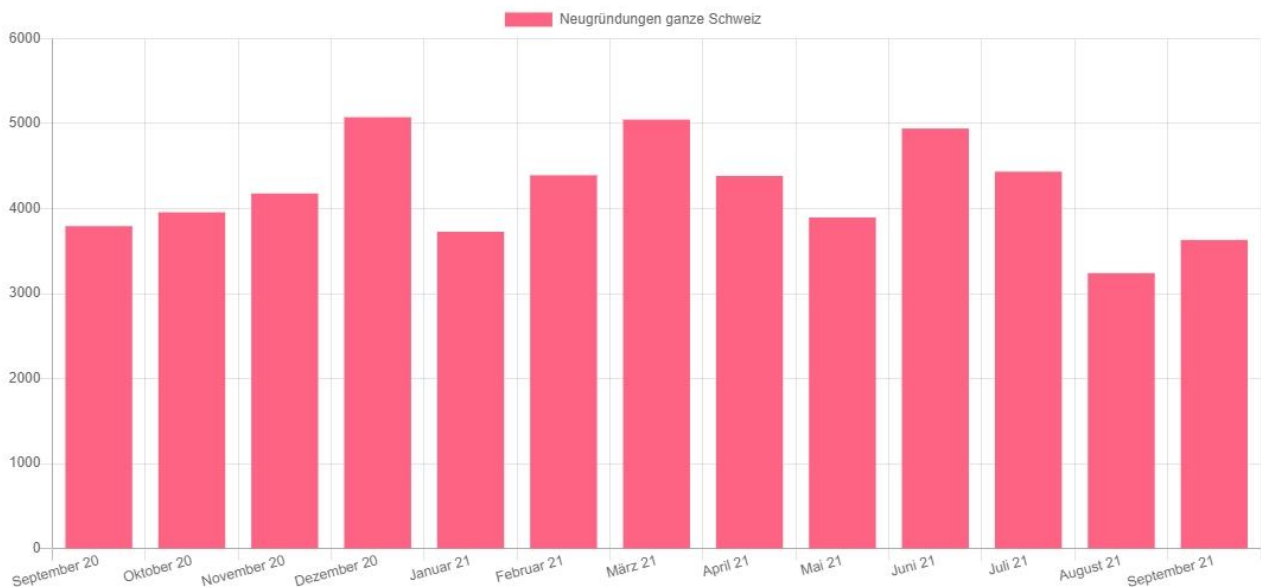

30. September 2021

Stabiles drittes Quartal 2021 – Handelsregisterzahlen Schweiz

Zürich - Das Wort Stabilität beschreibt das Jahr 2021 bis jetzt sehr gut. Die SHAB-Zahlen der vergangenen Monate unterliegen nur leichten bis mässigen Schwankungen und die Schweizer Wirtschaft hat sich mit der immer noch aktuellen Pandemie arrangiert.

Neueintragungen

Nach dem Sommerloch im August steigen nun wieder, wie vorhergesagt, die Zahlen im September. So wurden neu 3'631 Neueintragungen registriert, dies sind 12 % mehr als im Vormonat. Dennoch verzeichnete der Juli mit 4'435 Neueintragungen einen deutlich höheren Wert. Der Vergleich zwischen Juli und September 2021 zeigt eine negative Bilanz von -18 %. Auch der Blick auf das Vorjahr zeigt negative Werte. So waren die Zahlen im September 2020 um 4,3 % höher als im September dieses Jahres.

Firmen-Neugründungen September 2020 bis September 2021 - Quelle: Help.ch

Löschungen

Auch die Löschungen zeigen ein ähnliches Muster, was aber eine positive Bedeutung für die Schweizer Firmenlandschaft hat. Obwohl die Löschungszahlen um 13,3 % gestiegen sind im Vergleich zum Vormonat, befinden sie sich mit aktuell 1'998 Löschungen im September 2021 noch 2,3 % unter dem Vorjahreswert. Auch der Vergleich zum Quartalsanfang Juli zeigt eine starke Verringerung der Firmenlöschungen um 27 %. Allgemein befinden sich die Löschungen weiterhin auf einem tiefen Niveau.

Mutationen

Ebenso wie bei den Neueintragungen und den Löschungen stiegen die Mutationen im Vergleich zum Vormonat an, aber fielen im Vergleich zum Quartalsanfang ab. Aktuell wurden im September 15'420 Mutationen gemeldet, dies sind 7,9 % mehr als im August, aber 23 % weniger als im Juli. Der Vorjahresvergleich bestätigt die stabile Schweizer Wirtschaft und weist nur eine minimale Steigerung von 0,2 % auf. Somit haben sich die Mutationszahlen nach der Gesetzesänderung vom Frühling wieder eingeepegelt.