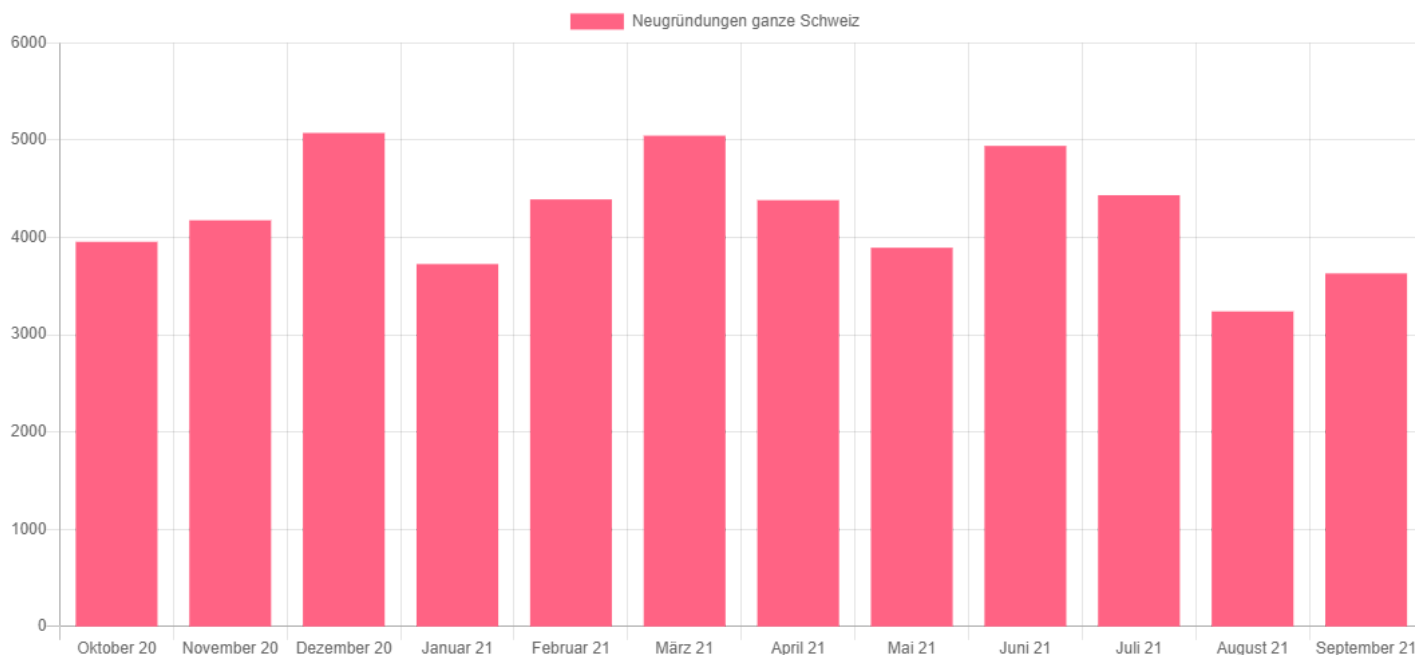

Medienmitteilung Handelsregister per September 2021

Beilage Grafik, Facts & Figures ganze Schweiz

Firmen-Neugründungen Oktober 2020 bis September 2021 - Quelle: Help.ch

Facts & Figures ganze Schweiz

Jahr	Neugründungen	Vergleich zum Vorjahr in %
Oktober 2020	3'956	6,0
November 2020	4'177	15,3
Dezember 2020	5'075	15,2
Januar 2021	3'727	0,4
Februar 2021	4'392	11,0
März 2021	5'047	34,8
April 2021	4'384	60,4
Mai 2021	3'895	17,3
Juni 2021	4'942	10,2
Juli 2021	4'435	-2,8
August 2021	3'240	-2,6
September 2021	3'631	-4,3

Jahr	Löschungen	Vergleich zum Vorjahr in %
Oktober 2020	2'199	-19,5
November 2020	2'150	-20,2
Dezember 2020	3'042	4,5
Januar 2021	2'549	-6,3
Februar 2021	2'381	3,5
März 2021	2'836	9,7
April 2021	2'233	10,7
Mai 2021	2'035	-4,8
Juni 2021	2'689	-7,6
Juli 2021	2'736	2,4
August 2021	1'764	-6,6
September 2021	1'998	-2,3

Quelle: SHAB, Schweizer Handelsregister, Eigene Erhebungen Help.ch

Bezugsquelle der Firmengrafiken aller Kantone:

Redaktion Help.ch, Telefon 044 240 36 40, redaktion@help.ch

<https://www.schweiz.digital>