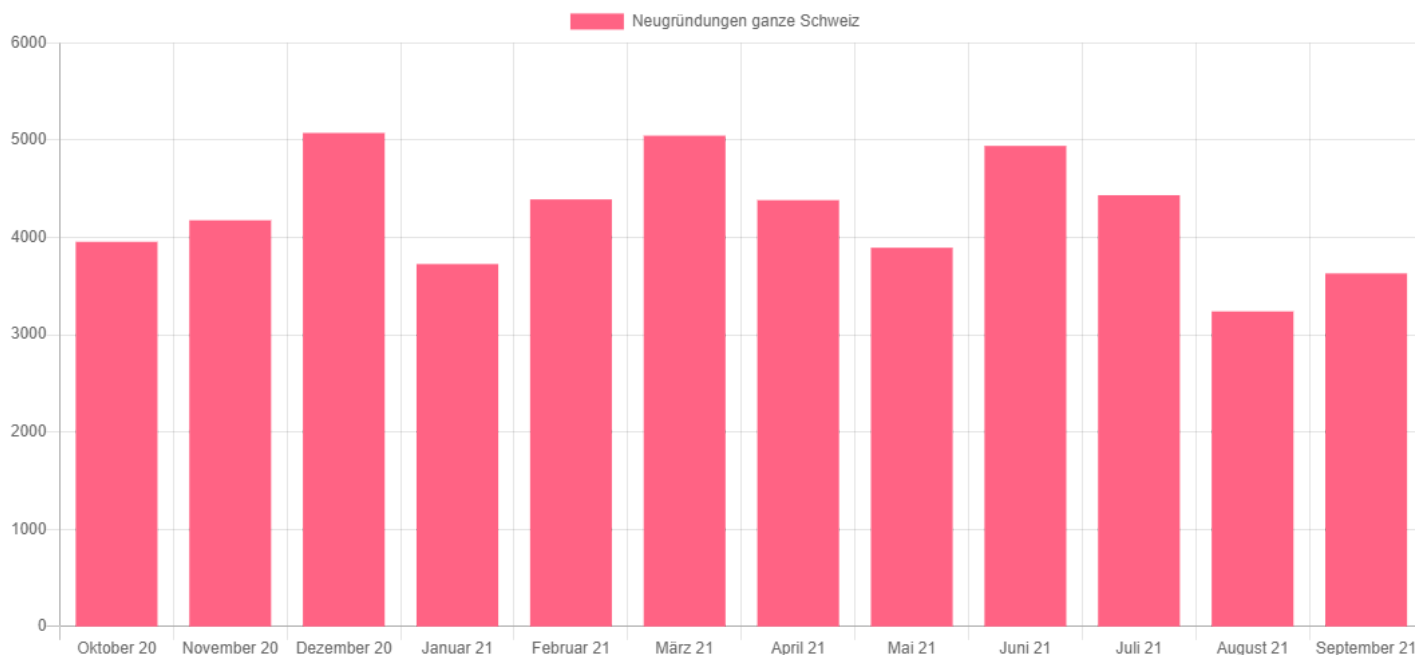

Jahr	Löschungen	Vergleich zum Vorjahr in %
Oktober 2020	98	-48,4
November 2020	132	-43,1
Dezember 2020	218	1,4
Januar 2021	276	84,0
Februar 2021	126	-10,0
März 2021	173	1,2
April 2021	160	60,0
Mai 2021	108	-42,2
Juni 2021	103	-28,5
Juli 2021	134	1,5
August 2021	103	-33,5
September 2021	106	7,1

Medienmitteilung Handelsregister per September 2021

Beilage Grafik, Facts & Figures ganze Schweiz

Firmen-Neugründungen Oktober 2020 bis September 2021 - Quelle: Help.ch

Facts & Figures ganze Schweiz

Jahr	Neugründungen	Vergleich zum Vorjahr in %
Oktober 2020	3'956	6,0
November 2020	4'177	15,3
Dezember 2020	5'075	15,2
Januar 2021	3'727	0,4
Februar 2021	4'392	11,0
März 2021	5'047	34,8
April 2021	4'384	60,4
Mai 2021	3'895	17,3
Juni 2021	4'942	10,2
Juli 2021	4'435	-2,8
August 2021	3'240	-2,6
September 2021	3'631	-4,3

Jahr	Löschungen	Vergleich zum Vorjahr in %
Oktober 2020	2'199	-19,5
November 2020	2'150	-20,2
Dezember 2020	3'042	4,5
Januar 2021	2'549	-6,3
Februar 2021	2'381	3,5
März 2021	2'836	9,7
April 2021	2'233	10,7
Mai 2021	2'035	-4,8
Juni 2021	2'689	-7,6
Juli 2021	2'736	2,4
August 2021	1'764	-6,6
September 2021	1'998	-2,3

Neueintragungen

Nach dem Sommerloch im August steigen nun wieder, wie vorhergesagt, die Zahlen im September. So wurden neu 3'631 Neueintragungen registriert, dies sind 12 % mehr als im Vormonat. Dennoch verzeichnete der Juli mit 4'435 Neueintragungen einen deutlich höheren Wert. Der Vergleich zwischen Juli und September 2021 zeigt eine negative Bilanz von -18 %. Auch der Blick auf das Vorjahr zeigt negative Werte. So waren die Zahlen im September 2020 um 4,3 % höher als im September dieses Jahres.