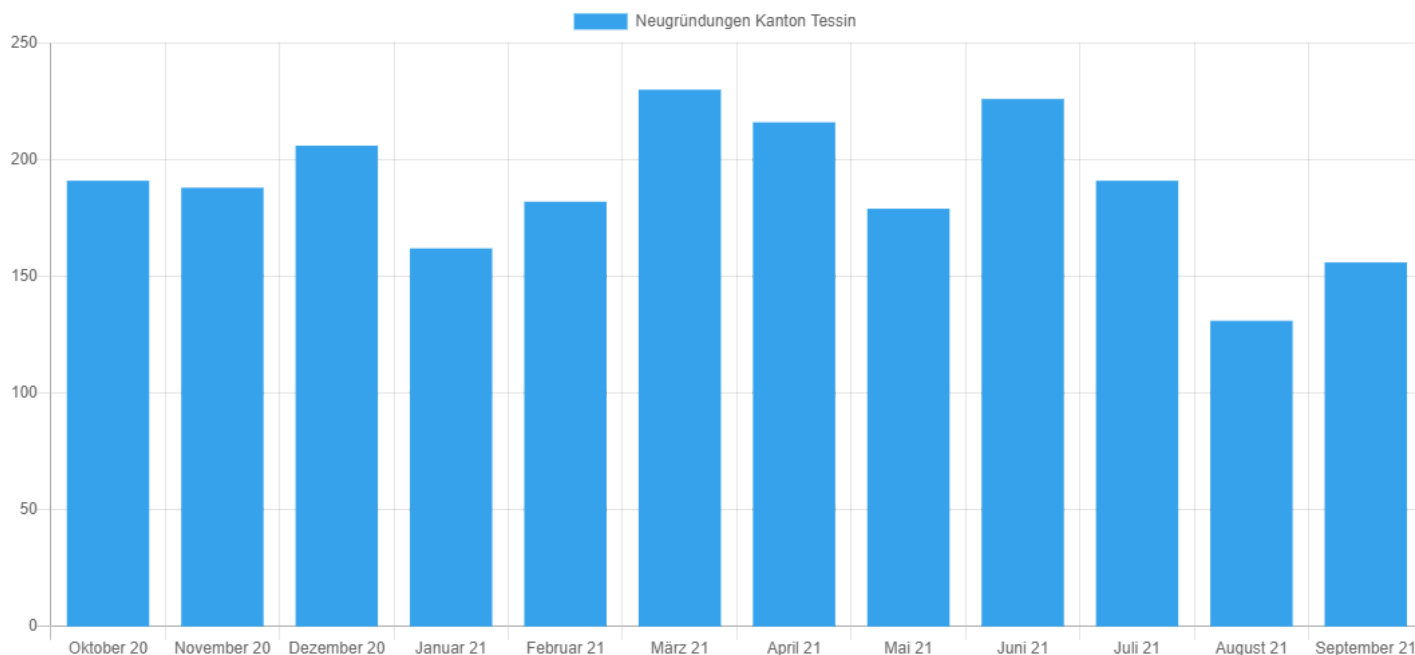

Medienmitteilung Handelsregister per September 2021

Beilage Grafik, Facts & Figures Kanton Tessin

Firmen-Neugründungen Oktober 2020 bis September 2021 - Quelle: Help.ch

Facts & Figures Kanton Tessin

Jahr	Neugründungen	Vergleich zum Vorjahr in %
Oktober 2020	191	-6,4
November 2020	188	0,0
Dezember 2020	206	-11,2
Januar 2021	162	10,2
Februar 2021	182	-16,9
März 2021	230	47,4
April 2021	216	94,6
Mai 2021	179	33,6
Juni 2021	226	25,6
Juli 2021	191	-9,9
August 2021	131	-16,6
September 2021	156	-10,9

Jahr	Löschungen	Vergleich zum Vorjahr in %
Oktober 2020	98	-48,4
November 2020	132	-43,1
Dezember 2020	218	1,4
Januar 2021	276	84,0
Februar 2021	126	-10,0
März 2021	173	1,2
April 2021	160	60,0
Mai 2021	108	-42,2
Juni 2021	103	-28,5
Juli 2021	134	1,5
August 2021	103	-33,5
September 2021	106	7,1

Neueintragungen

Nach dem Sommerloch im August steigen nun wieder, wie vorhergesagt, die Zahlen im September. So wurden neu 3'631 Neueintragungen registriert, dies sind 12 % mehr als im Vormonat. Dennoch verzeichnete der Juli mit 4'435 Neueintragungen einen deutlich höheren Wert. Der Vergleich zwischen Juli und September 2021 zeigt eine negative Bilanz von -18 %. Auch der Blick auf das Vorjahr zeigt negative Werte. So waren die Zahlen im September 2020 um 4,3 % höher als im September dieses Jahres.