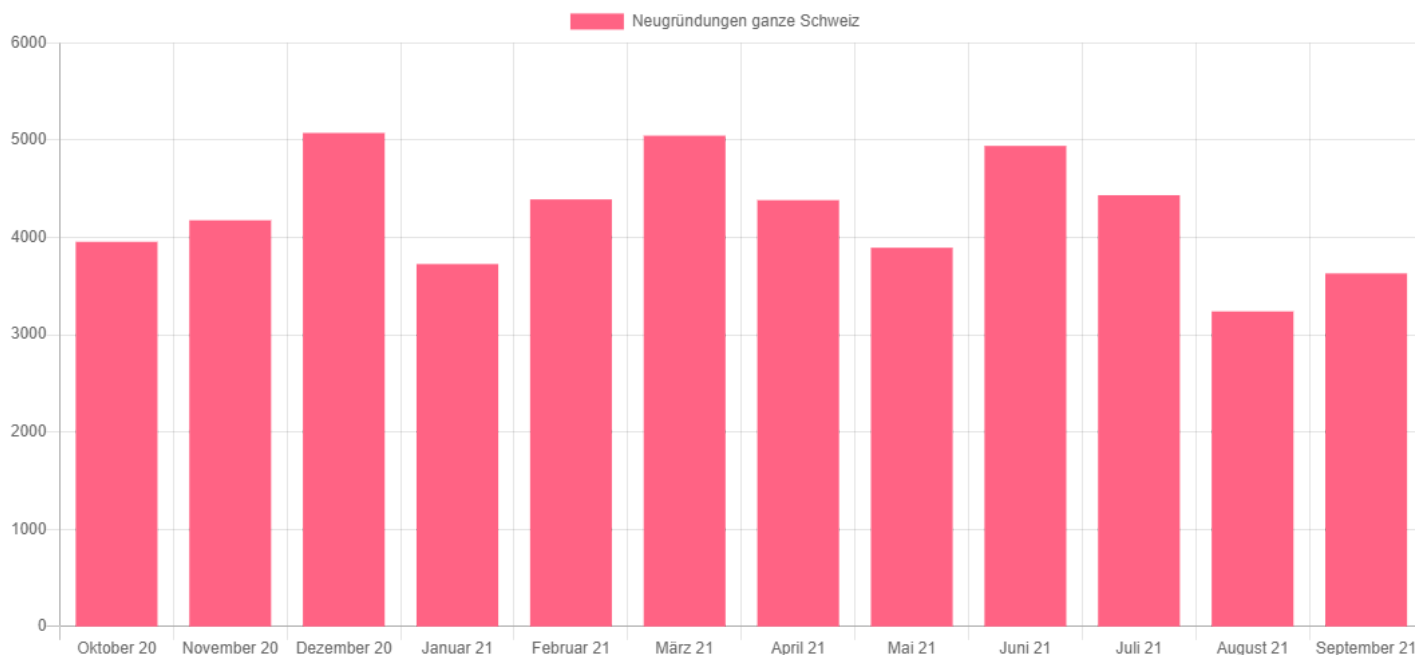

Jahr	Löschungen	Vergleich zum Vorjahr in %
Oktober 2020	186	-44,6
November 2020	196	-35,3
Dezember 2020	238	-24,2
Januar 2021	223	-10,1
Februar 2021	255	8,1
März 2021	284	37,2
April 2021	217	-4,8
Mai 2021	195	15,4
Juni 2021	187	-4,6
Juli 2021	362	24,0
August 2021	162	11,0
September 2021	176	-3,3

Medienmitteilung Handelsregister per September 2021

Beilage Grafik, Facts & Figures ganze Schweiz

Firmen-Neugründungen Oktober 2020 bis September 2021 - Quelle: Help.ch

Facts & Figures ganze Schweiz

Jahr	Neugründungen	Vergleich zum Vorjahr in %
Oktober 2020	3'956	6,0
November 2020	4'177	15,3
Dezember 2020	5'075	15,2
Januar 2021	3'727	0,4
Februar 2021	4'392	11,0
März 2021	5'047	34,8
April 2021	4'384	60,4
Mai 2021	3'895	17,3
Juni 2021	4'942	10,2
Juli 2021	4'435	-2,8
August 2021	3'240	-2,6
September 2021	3'631	-4,3

Jahr	Löschungen	Vergleich zum Vorjahr in %
Oktober 2020	2'199	-19,5
November 2020	2'150	-20,2
Dezember 2020	3'042	4,5
Januar 2021	2'549	-6,3
Februar 2021	2'381	3,5
März 2021	2'836	9,7
April 2021	2'233	10,7
Mai 2021	2'035	-4,8
Juni 2021	2'689	-7,6
Juli 2021	2'736	2,4
August 2021	1'764	-6,6
September 2021	1'998	-2,3

Neueintragungen

Nach dem Sommerloch im August steigen nun wieder, wie vorhergesagt, die Zahlen im September. So wurden neu 3'631 Neueintragungen registriert, dies sind 12 % mehr als im Vormonat. Dennoch verzeichnete der Juli mit 4'435 Neueintragungen einen deutlich höheren Wert. Der Vergleich zwischen Juli und September 2021 zeigt eine negative Bilanz von -18 %. Auch der Blick auf das Vorjahr zeigt negative Werte. So waren die Zahlen im September 2020 um 4,3 % höher als im September dieses Jahres.