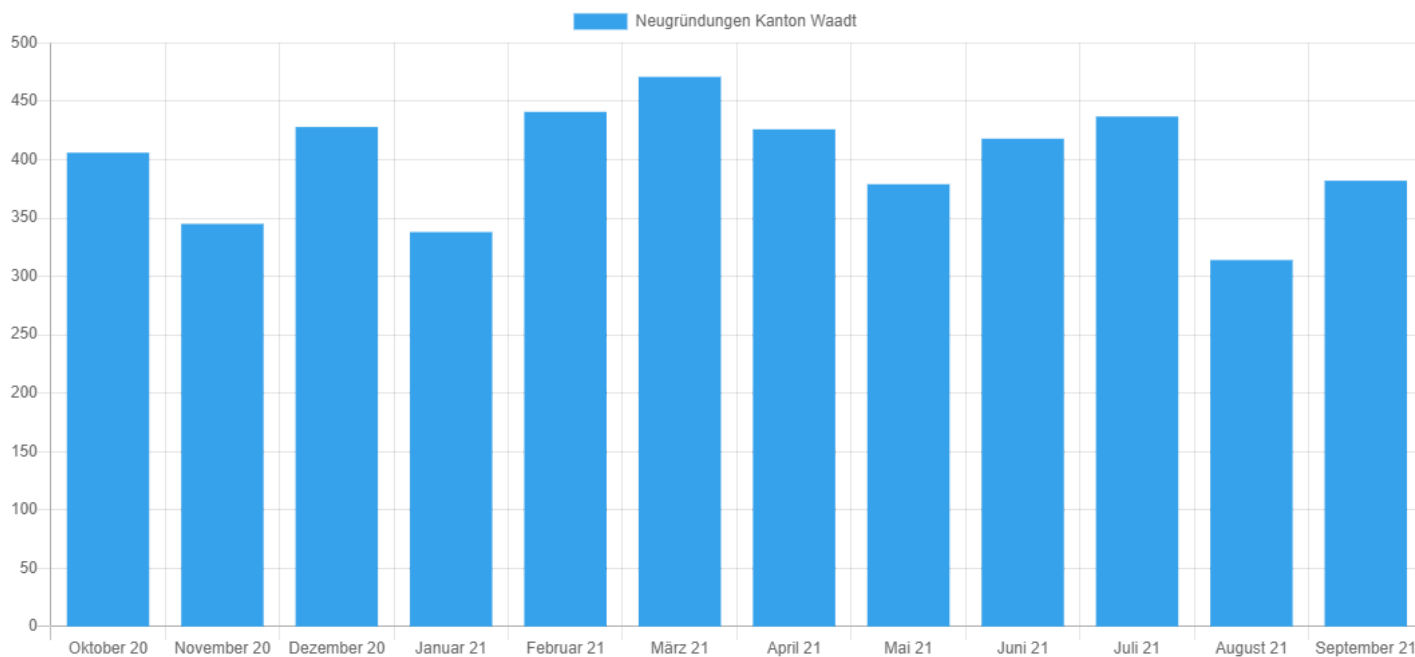

Medienmitteilung Handelsregister per September 2021

Beilage Grafik, Facts & Figures Kanton Waadt

Firmen-Neugründungen Oktober 2020 bis September 2021 - Quelle: Help.ch

Facts & Figures Kanton Waadt

Jahr	Neugründungen	Vergleich zum Vorjahr in %
Oktober 2020	406	1,5
November 2020	345	2,1
Dezember 2020	428	-0,2
Januar 2021	338	-9,9
Februar 2021	441	18,2
März 2021	471	14,6
April 2021	426	101,9
Mai 2021	379	31,1
Juni 2021	418	-4,3
Juli 2021	437	-6,6
August 2021	314	-4,0
September 2021	382	5,2

Jahr	Löschungen	Vergleich zum Vorjahr in %
Oktober 2020	186	-44,6
November 2020	196	-35,3
Dezember 2020	238	-24,2
Januar 2021	223	-10,1
Februar 2021	255	8,1
März 2021	284	37,2
April 2021	217	-4,8
Mai 2021	195	15,4
Juni 2021	187	-4,6
Juli 2021	362	24,0
August 2021	162	11,0
September 2021	176	-3,3

Neueintragungen

Nach dem Sommerloch im August steigen nun wieder, wie vorhergesagt, die Zahlen im September. So wurden neu 3'631 Neueintragungen registriert, dies sind 12 % mehr als im Vormonat. Dennoch verzeichnete der Juli mit 4'435 Neueintragungen einen deutlich höheren Wert. Der Vergleich zwischen Juli und September 2021 zeigt eine negative Bilanz von -18 %. Auch der Blick auf das Vorjahr zeigt negative Werte. So waren die Zahlen im September 2020 um 4,3 % höher als im September dieses Jahres.