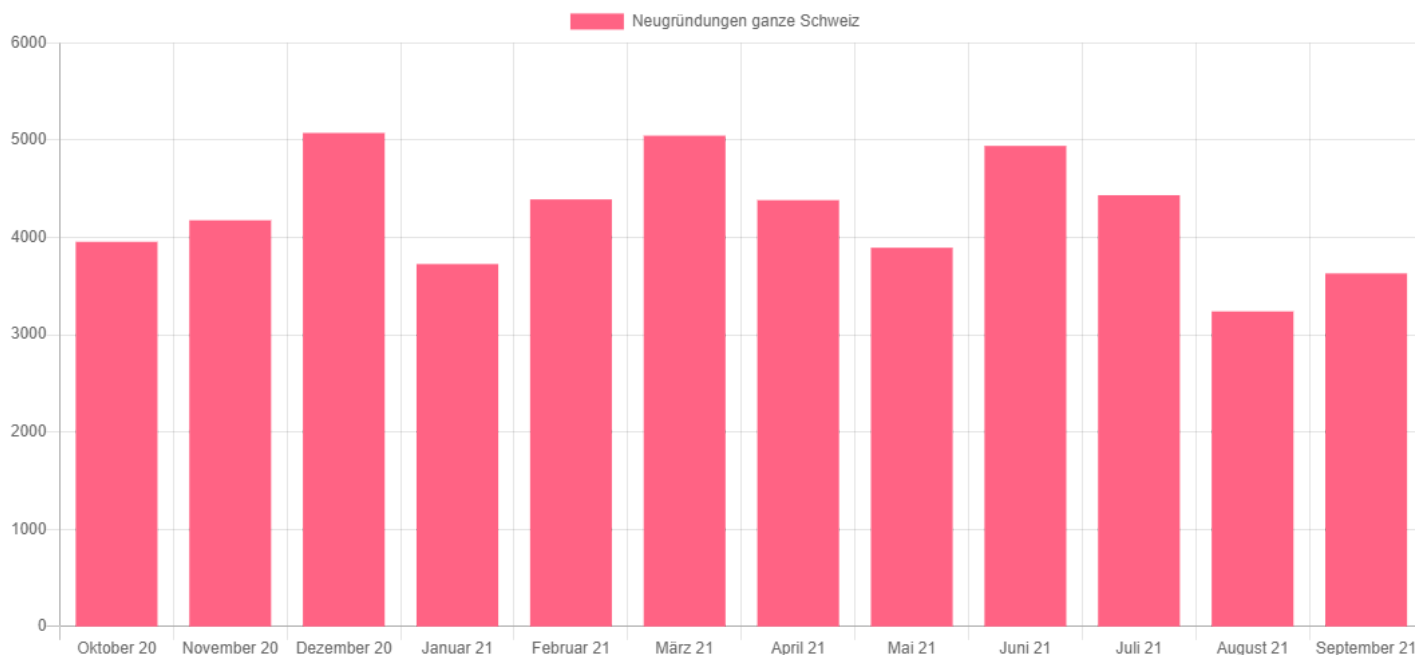

Jahr	Löschungen	Vergleich zum Vorjahr in %
Oktober 2020	121	33,0
November 2020	111	22,0
Dezember 2020	151	62,4
Januar 2021	136	7,1
Februar 2021	136	20,4
März 2021	131	14,9
April 2021	119	20,2
Mai 2021	97	22,8
Juni 2021	90	-29,1
Juli 2021	130	-11,6
August 2021	101	27,8
September 2021	126	40,0

Medienmitteilung Handelsregister per September 2021

Beilage Grafik, Facts & Figures ganze Schweiz

Firmen-Neugründungen Oktober 2020 bis September 2021 - Quelle: Help.ch

Facts & Figures ganze Schweiz

Jahr	Neugründungen	Vergleich zum Vorjahr in %
Oktober 2020	3'956	6,0
November 2020	4'177	15,3
Dezember 2020	5'075	15,2
Januar 2021	3'727	0,4
Februar 2021	4'392	11,0
März 2021	5'047	34,8
April 2021	4'384	60,4
Mai 2021	3'895	17,3
Juni 2021	4'942	10,2
Juli 2021	4'435	-2,8
August 2021	3'240	-2,6
September 2021	3'631	-4,3

Jahr	Löschungen	Vergleich zum Vorjahr in %
Oktober 2020	2'199	-19,5
November 2020	2'150	-20,2
Dezember 2020	3'042	4,5
Januar 2021	2'549	-6,3
Februar 2021	2'381	3,5
März 2021	2'836	9,7
April 2021	2'233	10,7
Mai 2021	2'035	-4,8
Juni 2021	2'689	-7,6
Juli 2021	2'736	2,4
August 2021	1'764	-6,6
September 2021	1'998	-2,3

Neueintragungen

Nach dem Sommerloch im August steigen nun wieder, wie vorhergesagt, die Zahlen im September. So wurden neu 3'631 Neueintragungen registriert, dies sind 12 % mehr als im Vormonat. Dennoch verzeichnete der Juli mit 4'435 Neueintragungen einen deutlich höheren Wert. Der Vergleich zwischen Juli und September 2021 zeigt eine negative Bilanz von -18 %. Auch der Blick auf das Vorjahr zeigt negative Werte. So waren die Zahlen im September 2020 um 4,3 % höher als im September dieses Jahres.