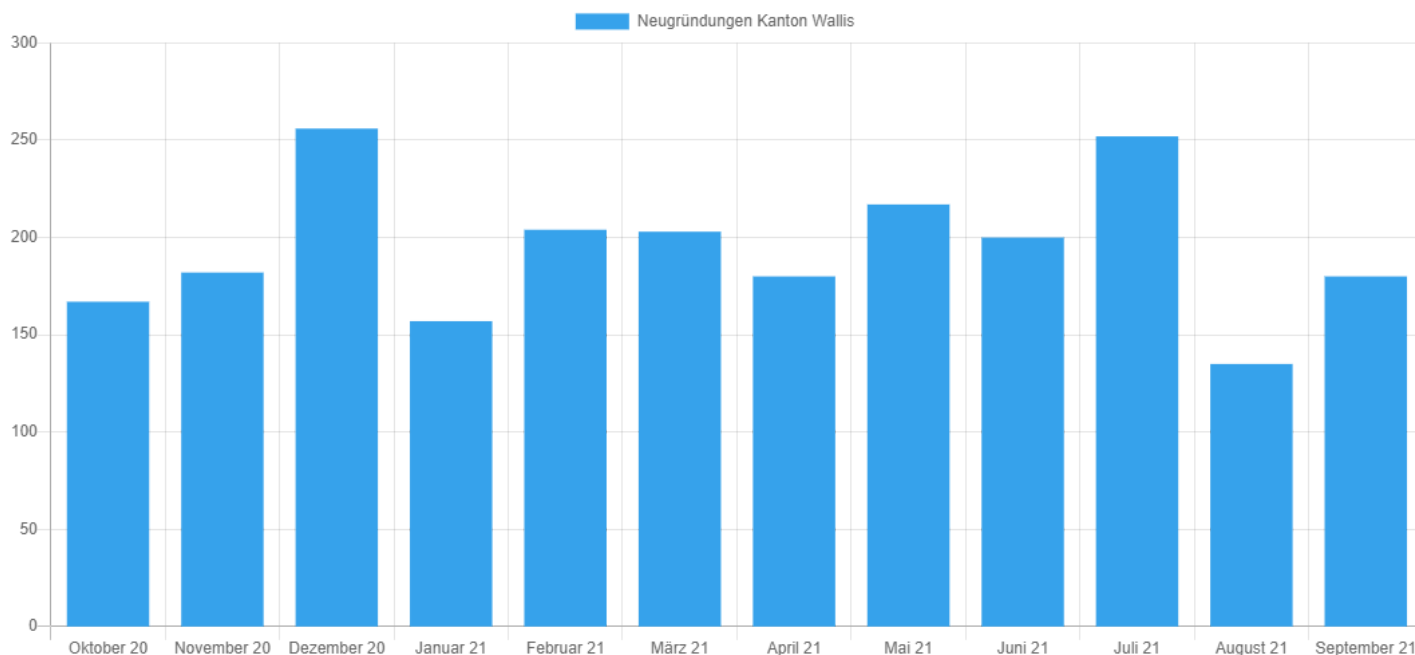

Medienmitteilung Handelsregister per September 2021

Beilage Grafik, Facts & Figures Kanton Wallis

Firmen-Neugründungen Oktober 2020 bis September 2021 - Quelle: Help.ch

Facts & Figures Kanton Wallis

Jahr	Neugründungen	Vergleich zum Vorjahr in %
Oktober 2020	167	-9,7
November 2020	182	7,7
Dezember 2020	256	32,6
Januar 2021	157	-14,2
Februar 2021	204	14,6
März 2021	203	36,2
April 2021	180	52,5
Mai 2021	217	73,6
Juni 2021	200	-1,5
Juli 2021	252	19,4
August 2021	135	-12,9
September 2021	180	16,9

Jahr	Löschungen	Vergleich zum Vorjahr in %
Oktober 2020	121	33,0
November 2020	111	22,0
Dezember 2020	151	62,4
Januar 2021	136	7,1
Februar 2021	136	20,4
März 2021	131	14,9
April 2021	119	20,2
Mai 2021	97	22,8
Juni 2021	90	-29,1
Juli 2021	130	-11,6
August 2021	101	27,8
September 2021	126	40,0

Neueintragungen

Nach dem Sommerloch im August steigen nun wieder, wie vorhergesagt, die Zahlen im September. So wurden neu 3'631 Neueintragungen registriert, dies sind 12 % mehr als im Vormonat. Dennoch verzeichnete der Juli mit 4'435 Neueintragungen einen deutlich höheren Wert. Der Vergleich zwischen Juli und September 2021 zeigt eine negative Bilanz von -18 %. Auch der Blick auf das Vorjahr zeigt negative Werte. So waren die Zahlen im September 2020 um 4,3 % höher als im September dieses Jahres.