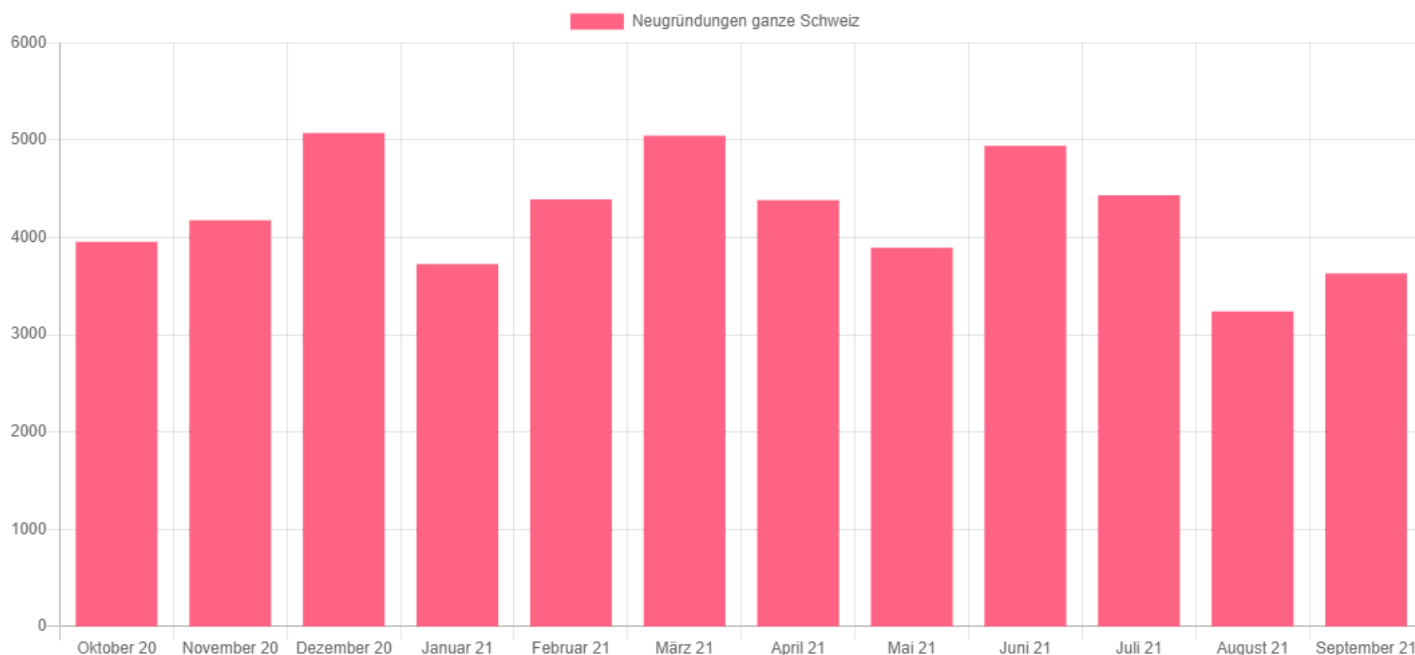

Jahr	Löschungen	Vergleich zum Vorjahr in %
Oktober 2020	475	-1,5
November 2020	382	-16,0
Dezember 2020	515	-5,3
Januar 2021	440	-10,4
Februar 2021	400	2,8
März 2021	500	6,2
April 2021	348	1,8
Mai 2021	332	-11,5
Juni 2021	455	-9,7
Juli 2021	426	-6,4
August 2021	284	-25,5
September 2021	321	-20,5

Medienmitteilung Handelsregister per September 2021

Beilage Grafik, Facts & Figures ganze Schweiz

Firmen-Neugründungen Oktober 2020 bis September 2021 - Quelle: Help.ch

Facts & Figures ganze Schweiz

Jahr	Neugründungen	Vergleich zum Vorjahr in %
Oktober 2020	3'956	6,0
November 2020	4'177	15,3
Dezember 2020	5'075	15,2
Januar 2021	3'727	0,4
Februar 2021	4'392	11,0
März 2021	5'047	34,8
April 2021	4'384	60,4
Mai 2021	3'895	17,3
Juni 2021	4'942	10,2
Juli 2021	4'435	-2,8
August 2021	3'240	-2,6
September 2021	3'631	-4,3

Jahr	Löschungen	Vergleich zum Vorjahr in %
Oktober 2020	2'199	-19,5
November 2020	2'150	-20,2
Dezember 2020	3'042	4,5
Januar 2021	2'549	-6,3
Februar 2021	2'381	3,5
März 2021	2'836	9,7
April 2021	2'233	10,7
Mai 2021	2'035	-4,8
Juni 2021	2'689	-7,6
Juli 2021	2'736	2,4
August 2021	1'764	-6,6
September 2021	1'998	-2,3

Neueintragungen

Nach dem Sommerloch im August steigen nun wieder, wie vorhergesagt, die Zahlen im September. So wurden neu 3'631 Neueintragungen registriert, dies sind 12 % mehr als im Vormonat. Dennoch verzeichnete der Juli mit 4'435 Neueintragungen einen deutlich höheren Wert. Der Vergleich zwischen Juli und September 2021 zeigt eine negative Bilanz von -18 %. Auch der Blick auf das Vorjahr zeigt negative Werte. So waren die Zahlen im September 2020 um 4,3 % höher als im September dieses Jahres.