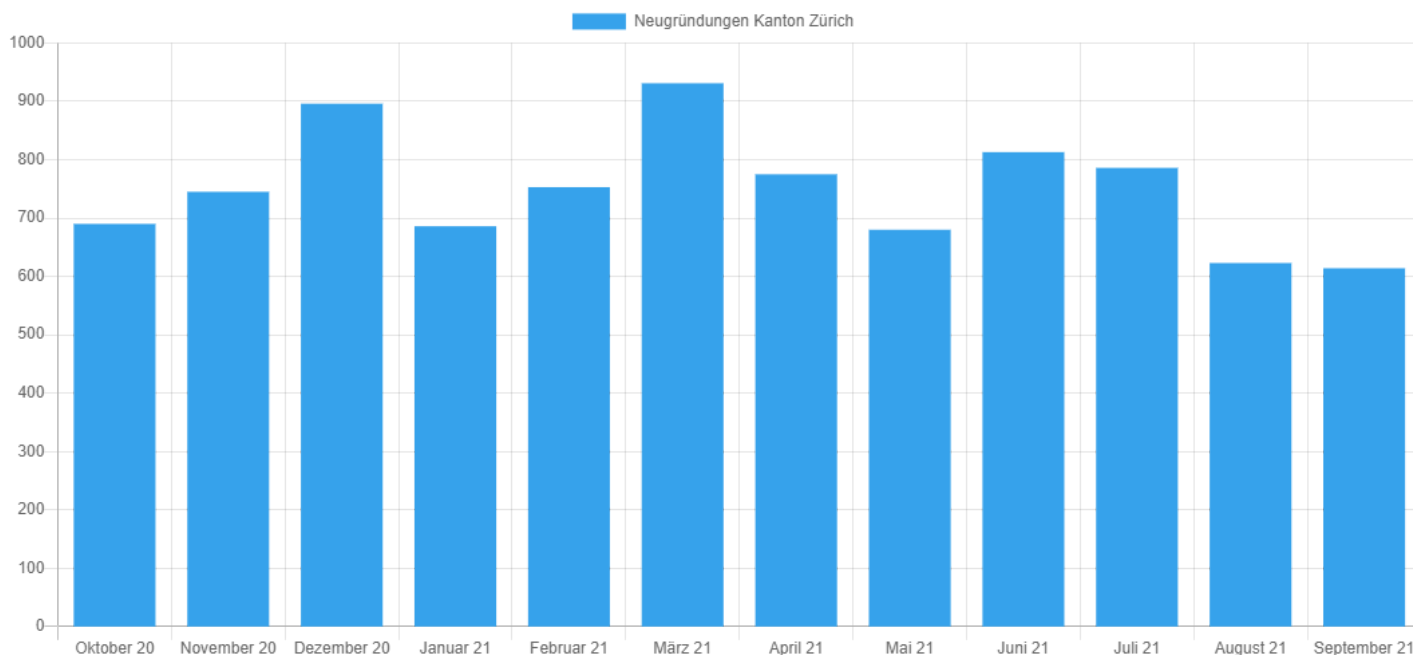

Medienmitteilung Handelsregister per September 2021

Beilage Grafik, Facts & Figures Kanton Zürich

Firmen-Neugründungen Oktober 2020 bis September 2021 - Quelle: Help.ch

Facts & Figures Kanton Zürich

Jahr	Neugründungen	Vergleich zum Vorjahr in %
Oktober 2020	690	9,7
November 2020	745	19,2
Dezember 2020	896	23,9
Januar 2021	686	3,2
Februar 2021	753	7,9
März 2021	931	34,9
April 2021	775	39,1
Mai 2021	680	6,3
Juni 2021	813	7,8
Juli 2021	786	1,2
August 2021	623	2,8
September 2021	614	-13,8

Jahr	Löschungen	Vergleich zum Vorjahr in %
Oktober 2020	475	-1,5
November 2020	382	-16,0
Dezember 2020	515	-5,3
Januar 2021	440	-10,4
Februar 2021	400	2,8
März 2021	500	6,2
April 2021	348	1,8
Mai 2021	332	-11,5
Juni 2021	455	-9,7
Juli 2021	426	-6,4
August 2021	284	-25,5
September 2021	321	-20,5

Neueintragungen

Nach dem Sommerloch im August steigen nun wieder, wie vorhergesagt, die Zahlen im September. So wurden neu 3'631 Neueintragungen registriert, dies sind 12 % mehr als im Vormonat. Dennoch verzeichnete der Juli mit 4'435 Neueintragungen einen deutlich höheren Wert. Der Vergleich zwischen Juli und September 2021 zeigt eine negative Bilanz von -18 %. Auch der Blick auf das Vorjahr zeigt negative Werte. So waren die Zahlen im September 2020 um 4,3 % höher als im September dieses Jahres.