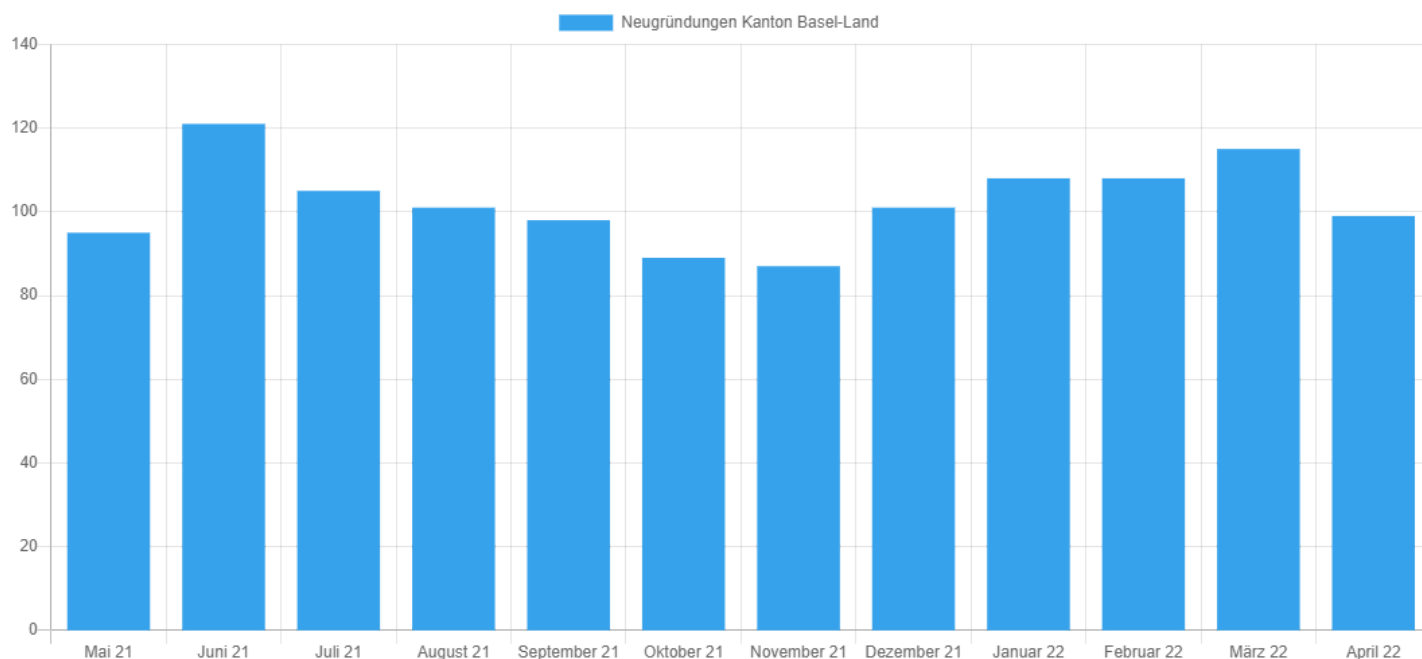

## Beilage Grafik, Facts & Figures Kanton Basel-Land

Firmen-Neugründungen Mai 2021 bis April 2022 - Quelle: Help.ch

### Facts & Figures Kanton Basel-Land

Jahr	Neugründungen	Vergleich zum Vorjahr in %
Mai 2021	95	6,7
Juni 2021	121	11,0
Juli 2021	105	20,7
August 2021	101	-4,7
September 2021	98	-15,5
Oktober 2021	89	-27,6
November 2021	87	-12,1
Dezember 2021	101	-24,6
Januar 2022	108	0,0
Februar 2022	108	16,1
März 2022	115	-20,1
April 2022	99	-13,2