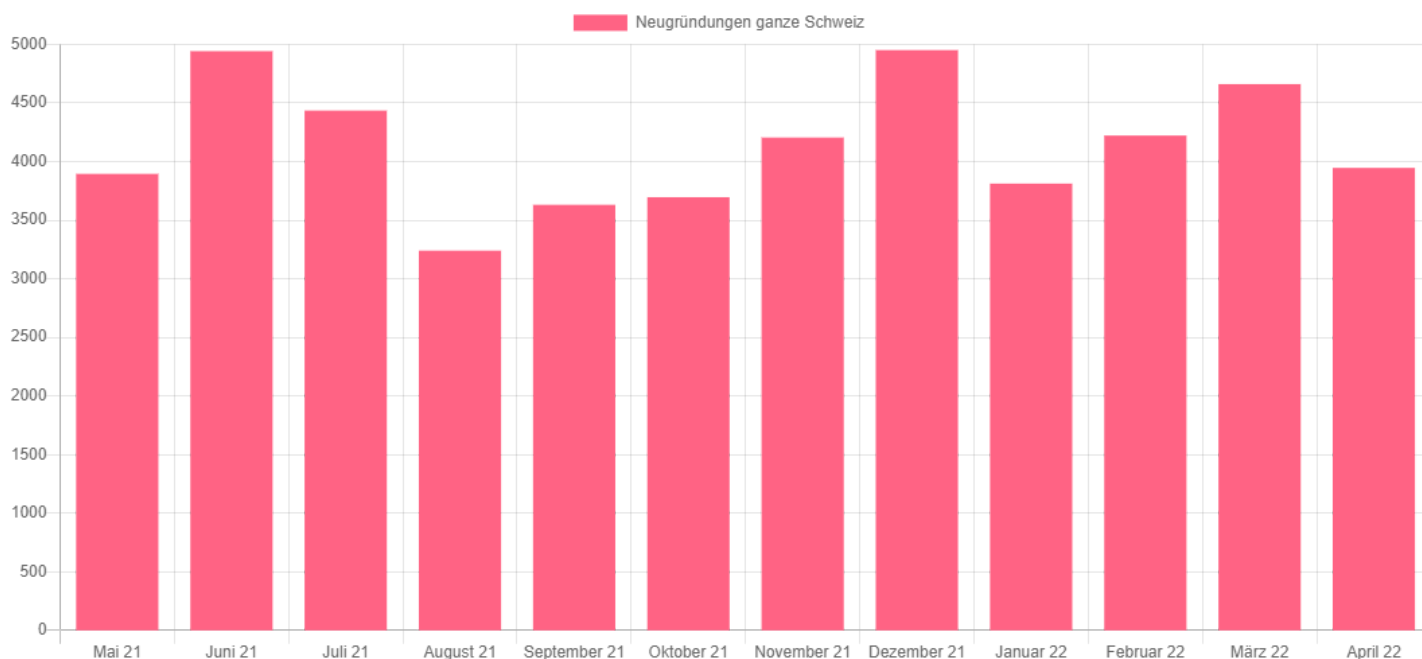

Medienmitteilung Handelsregister per April 2022

Beilage Grafik, Facts & Figures ganze Schweiz

Firmen-Neugründungen Mai 2021 bis April 2022 - Quelle: Help.ch

Facts & Figures ganze Schweiz

Jahr	Neugründungen	Vergleich zum Vorjahr in %
Mai 2021	3'895	17,3
Juni 2021	4'942	10,2
Juli 2021	4'435	-2,8
August 2021	3'240	-2,6
September 2021	3'631	-4,3
Oktober 2021	3'696	-6,6
November 2021	4'205	0,7
Dezember 2021	4'951	-2,4
Januar 2022	3'812	2,3
Februar 2022	4'222	-3,9
März 2022	4'661	-7,6
April 2022	3'946	-10,0

Jahr	Löschungen	Vergleich zum Vorjahr in %
Mai 2021	2'035	-4,8
Juni 2021	2'689	-7,6
Juli 2021	2'736	2,4
August 2021	1'764	-6,6
September 2021	1'998	-2,3
Oktober 2021	2'138	-2,8
November 2021	2'252	4,7
Dezember 2021	2'610	-14,2
Januar 2022	2'341	-8,2
Februar 2022	2'062	-13,4
März 2022	2'521	-11,1
April 2022	2'171	-2,8

Quelle: SHAB, Schweizer Handelsregister, Eigene Erhebungen Help.ch

Bezugsquelle der Firmengrafiken aller Kantone:

Redaktion Help.ch, Telefon 044 240 36 40, redaktion@help.ch

<https://www.schweiz.digital>