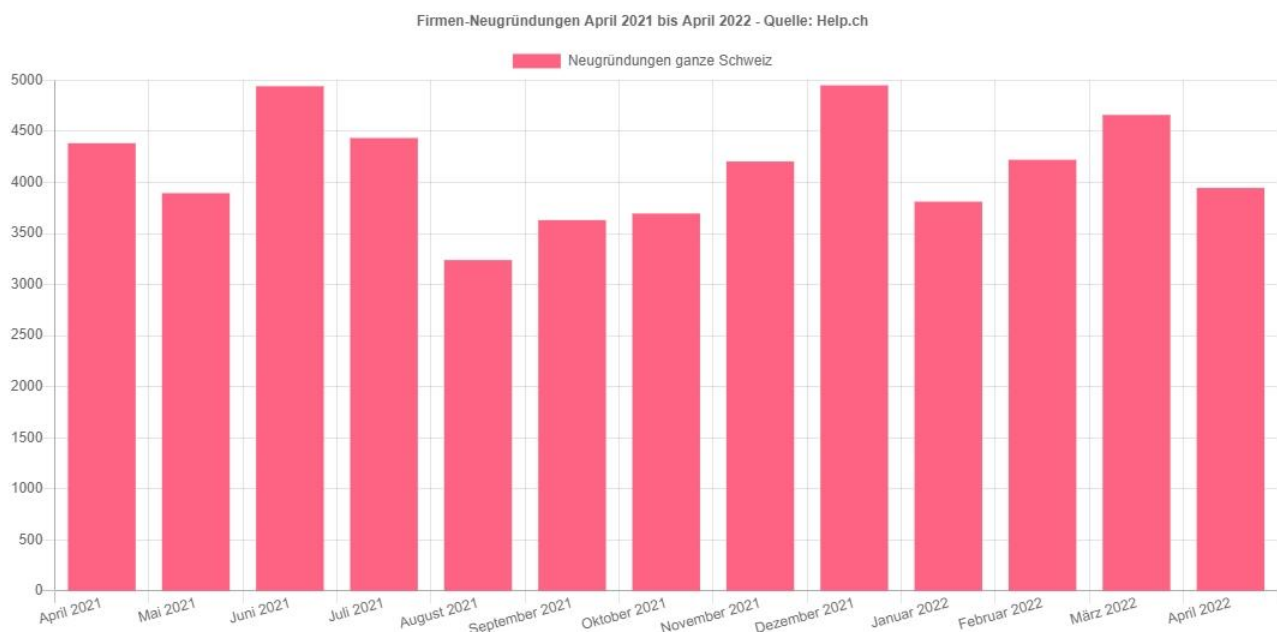

29. April 2022

Der April macht, was er will – Schweizer Handelsregisterzahlen vom April 2022

Zürich - Das erste Quartal im Jahr 2022 zeichnete ein sehr positives Bild und liess uns hoffen auf weitere steigende Zahlen und eine florierende Wirtschaft. Doch der April dieses Jahres macht anscheinend wirklich, was er sprichwörtlich so will. Die Firmenneueintragungen und Mutationen sind gesunken und einzig die Firmenlösungen können noch mit einer relativ positiven Nachricht aufwarten.

Neueintragungen

Im April 2022 wurden 3'946 neue Firmen im Schweizer Handelsregister registriert. Dies sind 15 % weniger als im Vormonat und auch 10 % weniger als im Vorjahr. Der April kann somit den Aufwärtstrend des ersten Quartals nicht fortsetzen und zeichnet ein Bild von einer etwas trägen Schweizer Firmenlandschaft. Die Gründe dafür können vielfältig sein.

Lösungen

Die Firmenlösungen können mit einem positiven Ergebnis aufwarten. So wurden diesen Monat nur 2'171 Lösungen verzeichnet. Dies sind 14 % weniger als im Vormonat und 3 % weniger als im Vorjahr. Die tiefen Lösungszahlen stehen im Einklang mit dem trägen Schweizer Gründungsverhalten.