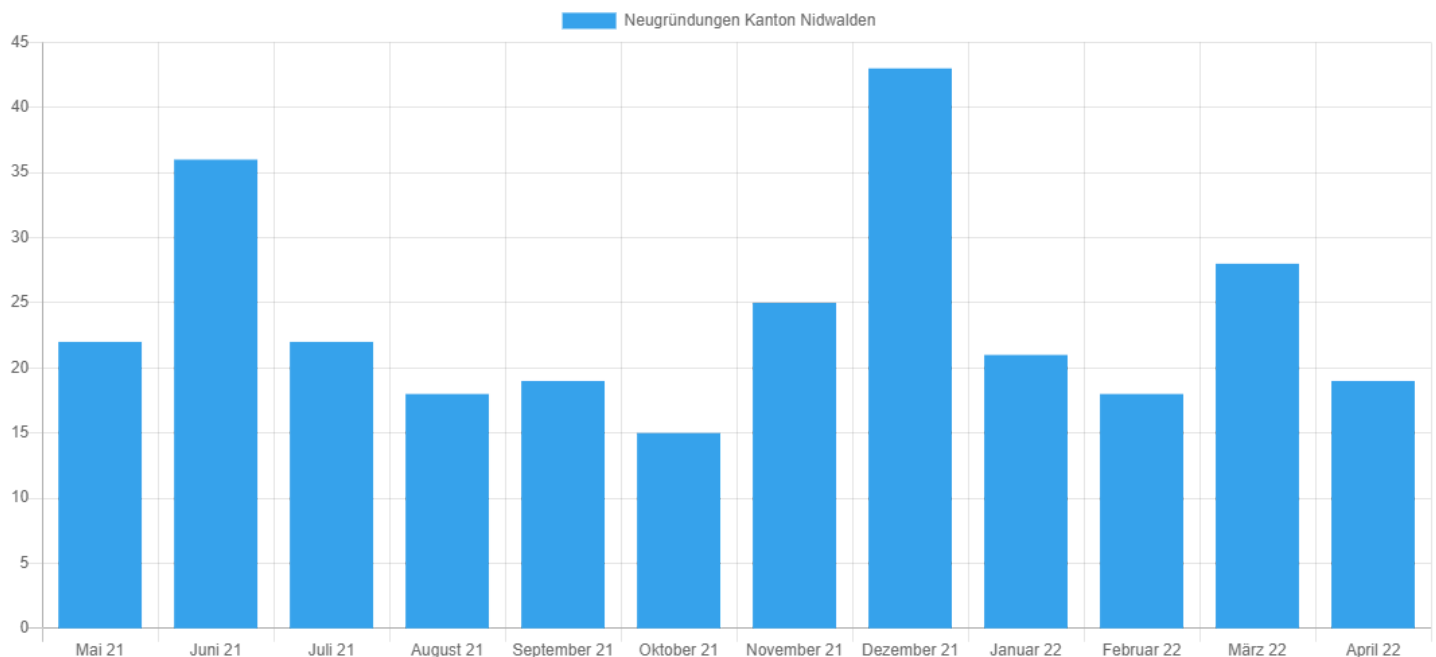

### Facts & Figures Kanton Nidwalden

Jahr	Neugründungen	Vergleich zum Vorjahr in %
Mai 2021	22	-4,3
Juni 2021	36	50,0
Juli 2021	22	-12,0
August 2021	18	0,0
September 2021	19	-20,8
Oktober 2021	15	-53,1
November 2021	25	56,3
Dezember 2021	43	30,3
Januar 2022	21	0,0
Februar 2022	18	20,0
März 2022	28	-34,9
April 2022	19	-20,8