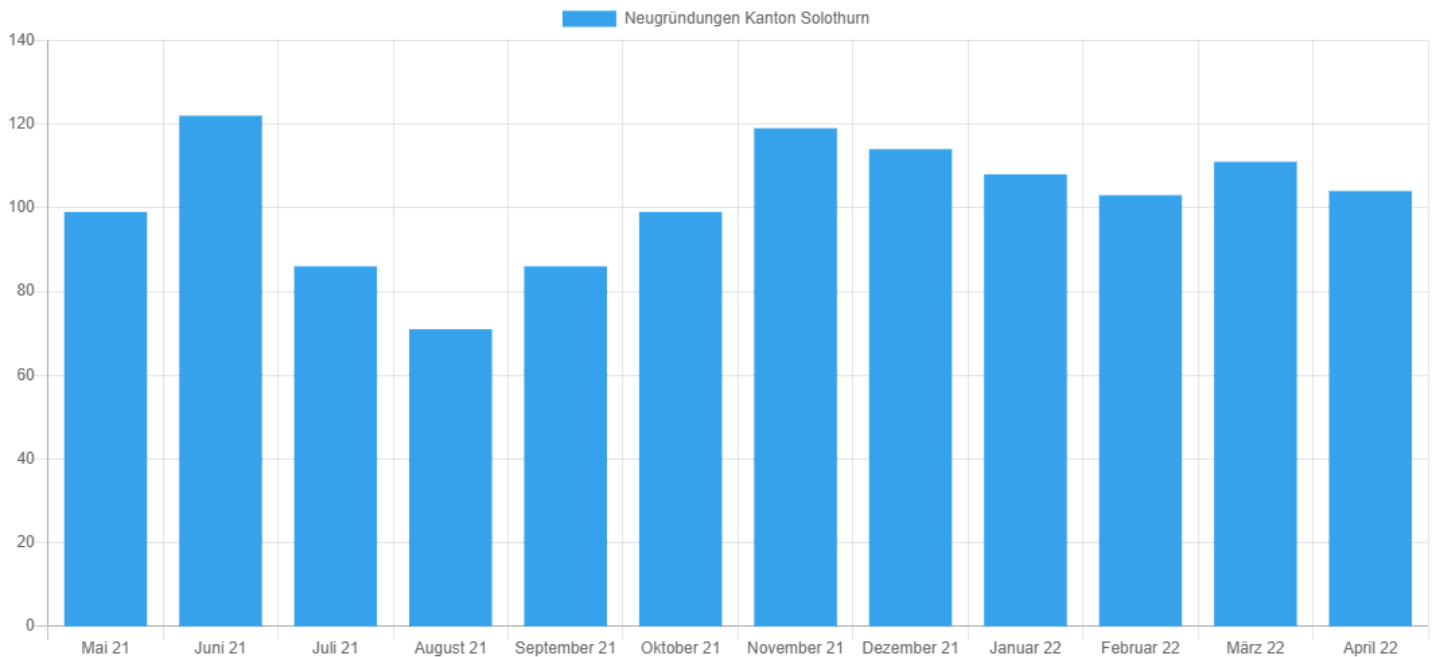

### Facts & Figures Kanton Solothurn

Jahr	Neugründungen	Vergleich zum Vorjahr in %
Mai 2021	99	-7,5
Juni 2021	122	4,3
Juli 2021	86	-5,5
August 2021	71	-14,5
September 2021	86	-11,3
Oktober 2021	99	1,0
November 2021	119	10,2
Dezember 2021	114	-1,7
Januar 2022	108	-3,6
Februar 2022	103	-14,2
März 2022	111	-21,3
April 2022	104	-3,7