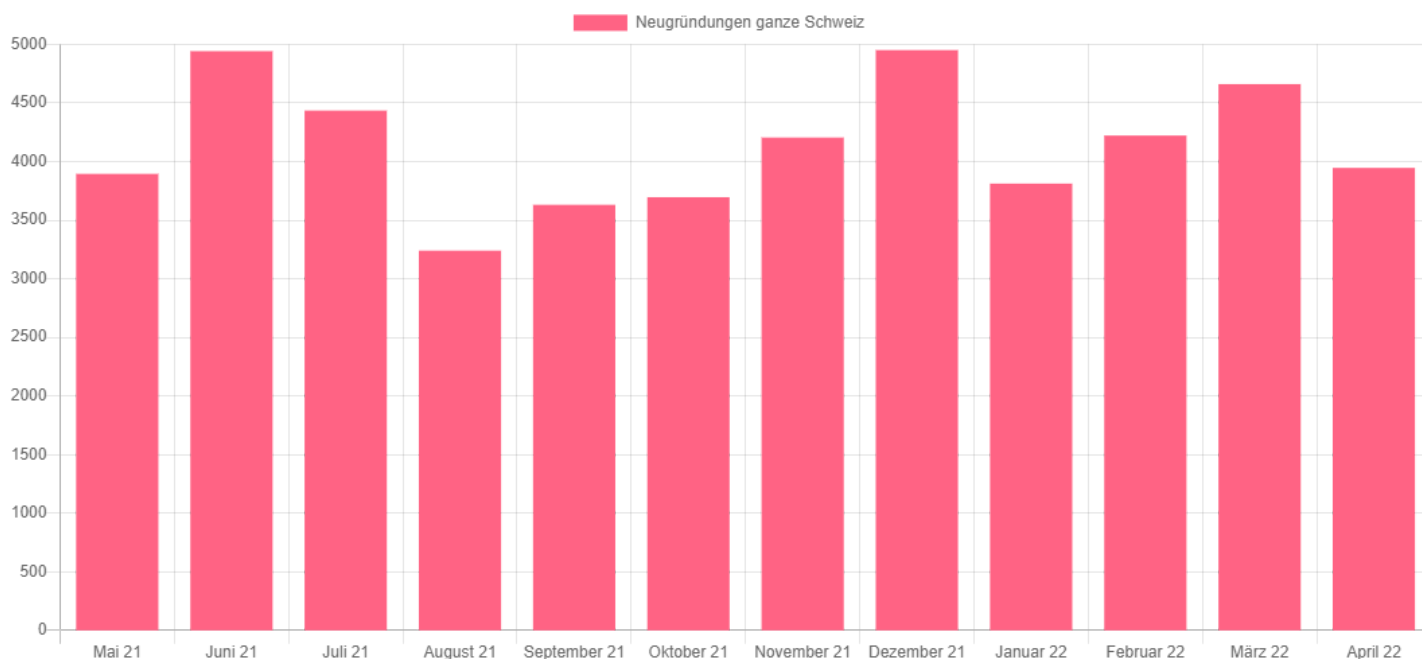

Jahr	Löschungen	Vergleich zum Vorjahr in %
Mai 2021	43	-28,3
Juni 2021	70	-25,5
Juli 2021	56	-17,6
August 2021	37	-26,0
September 2021	63	12,5
Oktober 2021	46	-20,7
November 2021	38	-30,9
Dezember 2021	68	-1,4
Januar 2022	55	-8,3
Februar 2022	48	-32,4
März 2022	61	0,0
April 2022	53	-7,0

## Beilage Grafik, Facts & Figures ganze Schweiz

Firmen-Neugründungen Mai 2021 bis April 2022 - Quelle: Help.ch

Jahr	Löschungen	Vergleich zum Vorjahr in %
Mai 2021	2'035	-4,8
Juni 2021	2'689	-7,6
Juli 2021	2'736	2,4
August 2021	1'764	-6,6
September 2021	1'998	-2,3
Oktober 2021	2'138	-2,8
November 2021	2'252	4,7
Dezember 2021	2'610	-14,2
Januar 2022	2'341	-8,2
Februar 2022	2'062	-13,4
März 2022	2'521	-11,1
April 2022	2'171	-2,8