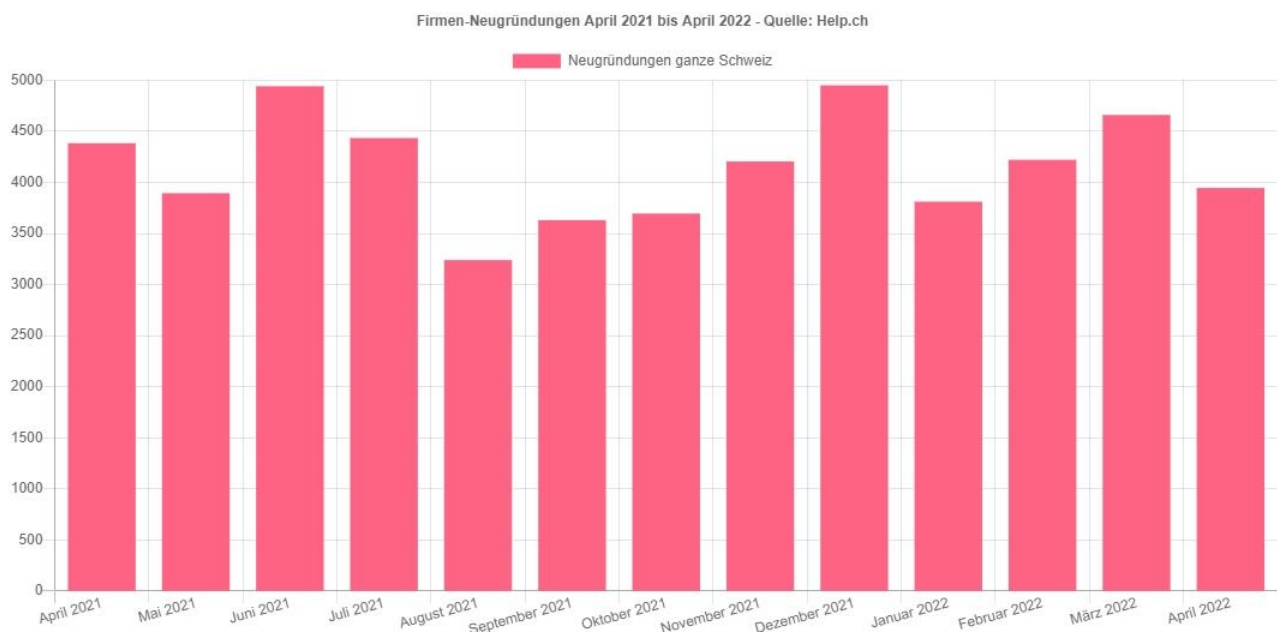

29. April 2022

Der April macht, was er will – Schweizer Handelsregisterzahlen vom April 2022

Zürich - Das erste Quartal im Jahr 2022 zeichnete ein sehr positives Bild und liess uns hoffen auf weitere steigende Zahlen und eine florierende Wirtschaft. Doch der April dieses Jahres macht anscheinend wirklich, was er sprichwörtlich so will. Die Firmenneueintragungen und Mutationen sind gesunken und einzig die Firmenlöschungen können noch mit einer relativ positiven Nachricht aufwarten.

Neueintragungen

Im April 2022 wurden 3'946 neue Firmen im Schweizer Handelsregister registriert. Dies sind 15 % weniger als im Vormonat und auch 10 % weniger als im Vorjahr. Der April kann somit den Aufwärtstrend des ersten Quartals nicht fortsetzen und zeichnet ein Bild von einer etwas trägen Schweizer Firmenlandschaft. Die Gründe dafür können vielfältig sein.

Löschungen

Die Firmenlöschungen können mit einem positiven Ergebnis aufwarten. So wurden diesen Monat nur 2'171 Löschungen verzeichnet. Dies sind 14 % weniger als im Vormonat und 3 % weniger als im Vorjahr. Die tiefen Löschungszahlen stehen im Einklang mit dem trägen Schweizer Gründungsverhalten.