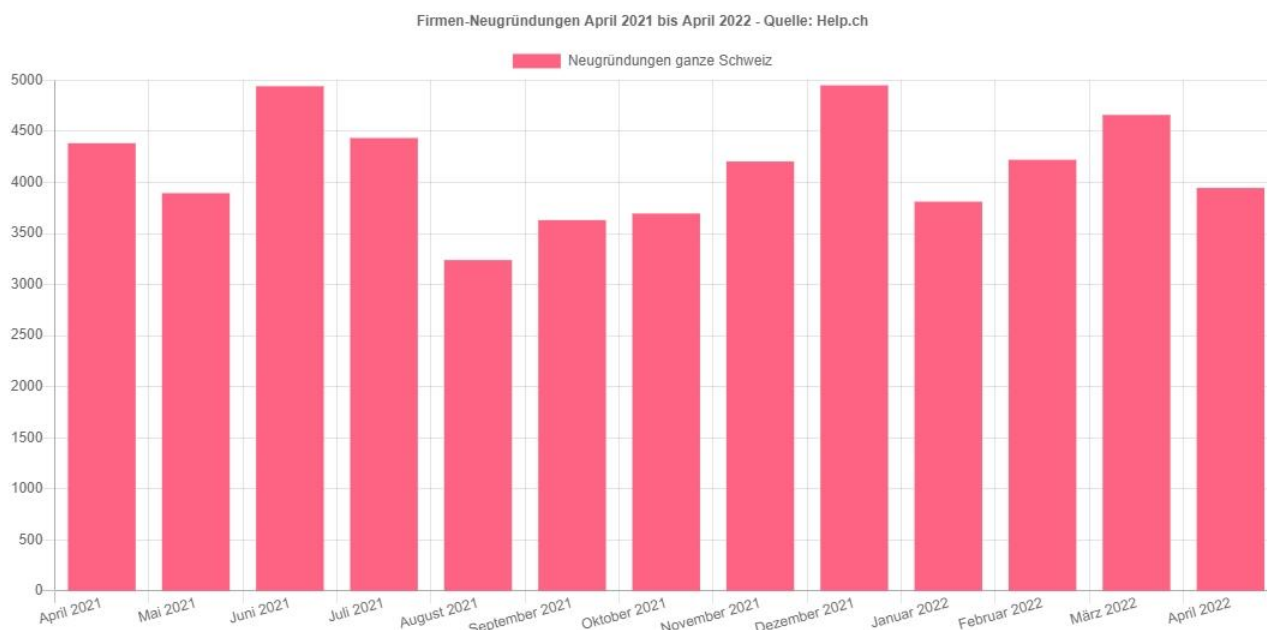

29. April 2022

Der April macht, was er will – Schweizer Handelsregisterzahlen vom April 2022

Zürich - Das erste Quartal im Jahr 2022 zeichnete ein sehr positives Bild und liess uns hoffen auf weitere steigende Zahlen und eine florierende Wirtschaft. Doch der April dieses Jahres macht anscheinend wirklich, was er sprichwörtlich so will. Die Firmenneueintragungen und Mutationen sind gesunken und einzig die Firmenlöschungen können noch mit einer relativ positiven Nachricht aufwarten.

Neueintragungen

Im April 2022 wurden 3'946 neue Firmen im Schweizer Handelsregister registriert. Dies sind 15 % weniger als im Vormonat und auch 10 % weniger als im Vorjahr. Der April kann somit den Aufwärtstrend des ersten Quartals nicht fortsetzen und zeichnet ein Bild von einer etwas trägen Schweizer Firmenlandschaft. Die Gründe dafür können vielfältig sein.

Löschungen

Die Firmenlöschungen können mit einem positiven Ergebnis aufwarten. So wurden diesen Monat nur 2'171 Löschungen verzeichnet. Dies sind 14 % weniger als im Vormonat und 3 % weniger als im Vorjahr. Die tiefen Löschungszahlen stehen im Einklang mit dem trägen Schweizer Gründungsverhalten.