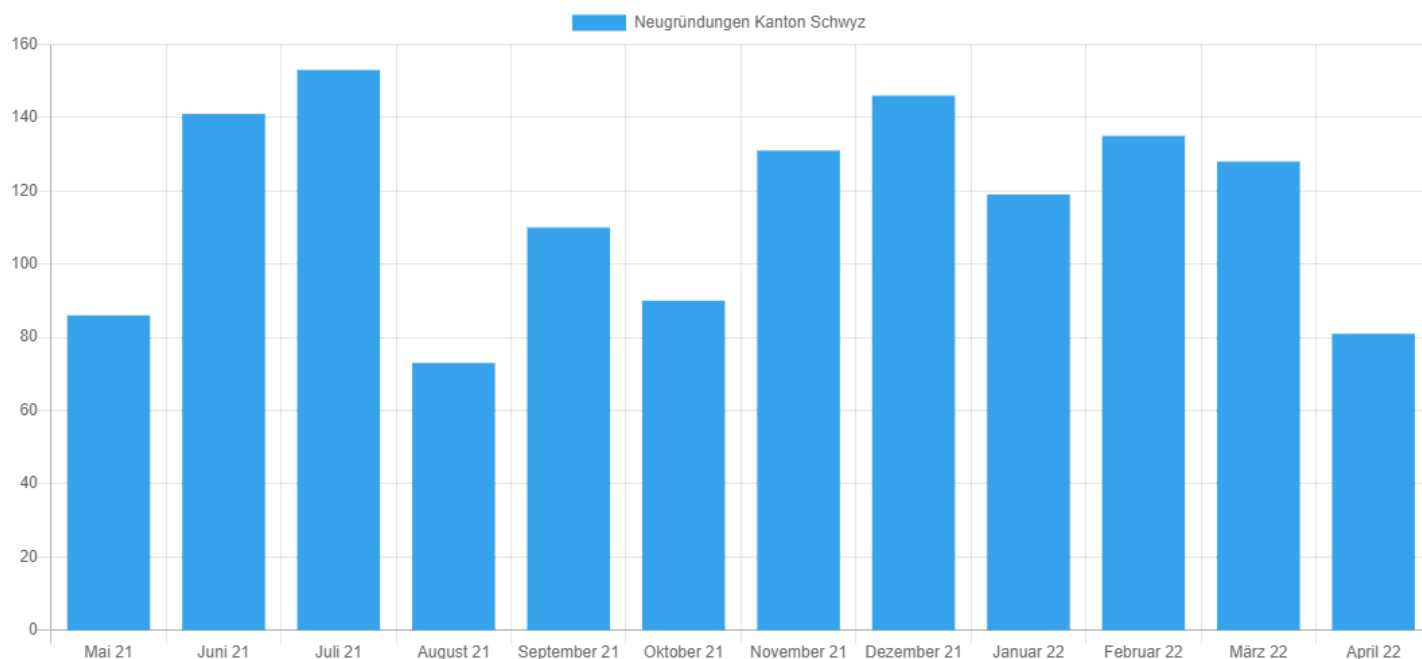

### Facts & Figures Kanton Schwyz

Jahr	Neugründungen	Vergleich zum Vorjahr in %
Mai 2021	86	-13,1
Juni 2021	141	21,6
Juli 2021	153	19,5
August 2021	73	-27,7
September 2021	110	4,8
Oktober 2021	90	-29,7
November 2021	131	-11,5
Dezember 2021	146	-11,5
Januar 2022	119	-6,3
Februar 2022	135	17,4
März 2022	128	-3,8
April 2022	81	-46,0