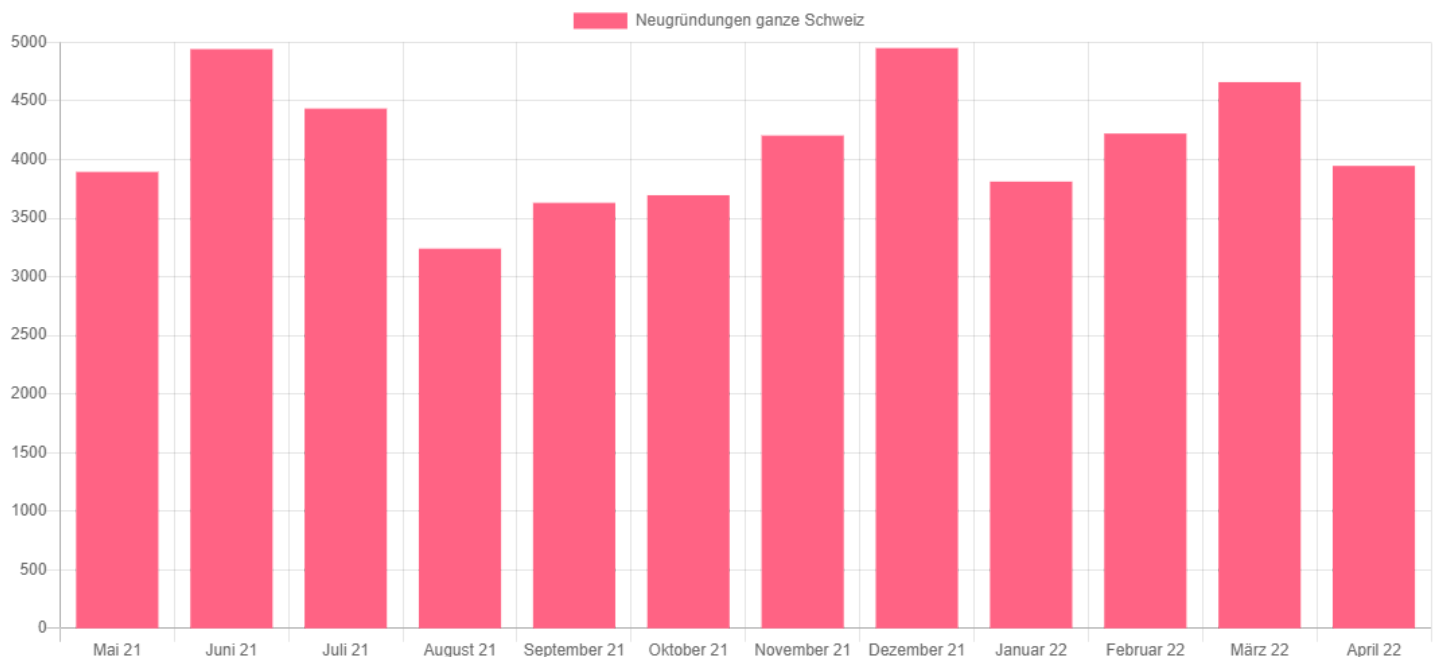

Medienmitteilung Handelsregister per April 2022

Beilage Grafik, Facts & Figures ganze Schweiz

Firmen-Neugründungen Mai 2021 bis April 2022 - Quelle: Help.ch

Facts & Figures ganze Schweiz

Jahr	Neugründungen	Vergleich zum Vorjahr in %
Mai 2021	3'895	17,3
Juni 2021	4'942	10,2
Juli 2021	4'435	-2,8
August 2021	3'240	-2,6
September 2021	3'631	-4,3
Oktober 2021	3'696	-6,6
November 2021	4'205	0,7
Dezember 2021	4'951	-2,4
Januar 2022	3'812	2,3
Februar 2022	4'222	-3,9
März 2022	4'661	-7,6
April 2022	3'946	-10,0

Jahr	Löschungen	Vergleich zum Vorjahr in %
Mai 2021	2'035	-4,8
Juni 2021	2'689	-7,6
Juli 2021	2'736	2,4
August 2021	1'764	-6,6
September 2021	1'998	-2,3
Oktober 2021	2'138	-2,8
November 2021	2'252	4,7
Dezember 2021	2'610	-14,2
Januar 2022	2'341	-8,2
Februar 2022	2'062	-13,4
März 2022	2'521	-11,1
April 2022	2'171	-2,8

Quelle: SHAB, Schweizer Handelsregister, Eigene Erhebungen Help.ch

Bezugsquelle der Firmengrafiken aller Kantone:

Redaktion Help.ch, Telefon 044 240 36 40, redaktion@help.ch

<https://www.schweiz.digital>