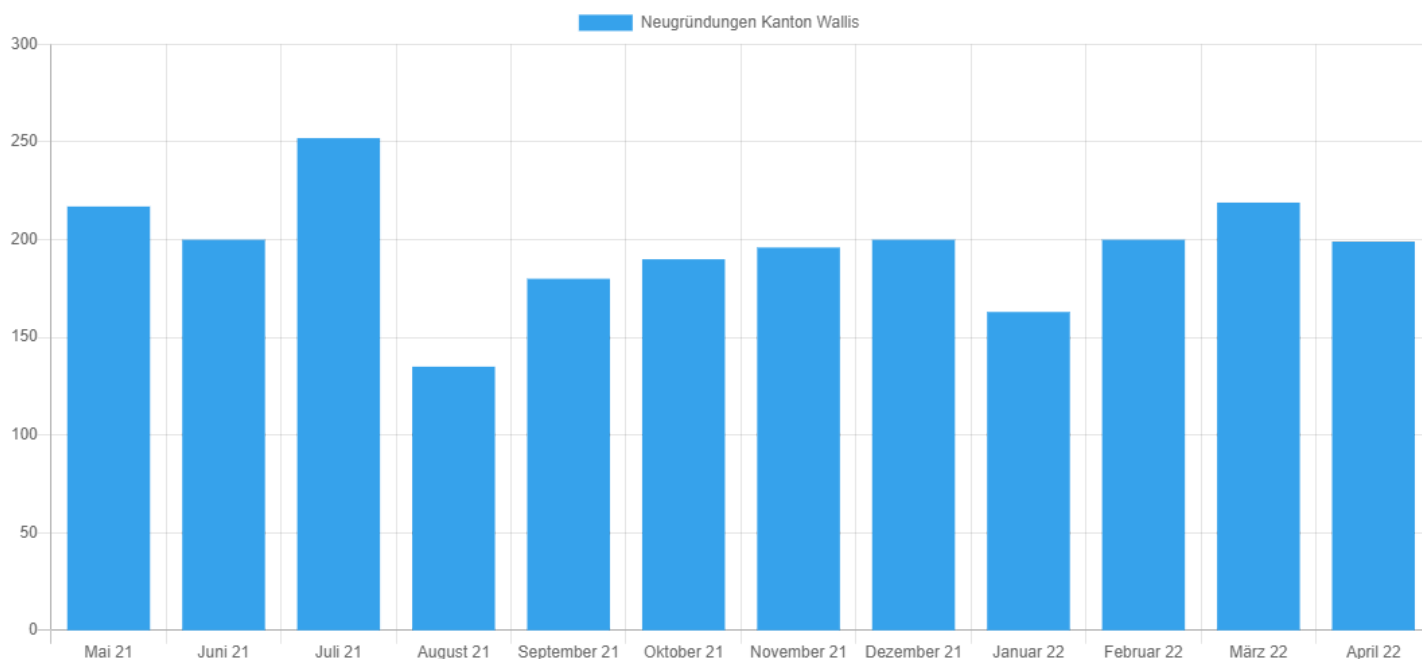

### Facts & Figures Kanton Wallis

Jahr	Neugründungen	Vergleich zum Vorjahr in %
Mai 2021	217	73,6
Juni 2021	200	-1,5
Juli 2021	252	19,4
August 2021	135	-12,9
September 2021	180	16,9
Oktober 2021	190	13,8
November 2021	196	7,7
Dezember 2021	200	-21,9
Januar 2022	163	3,8
Februar 2022	200	-2,0
März 2022	219	7,9
April 2022	199	10,6