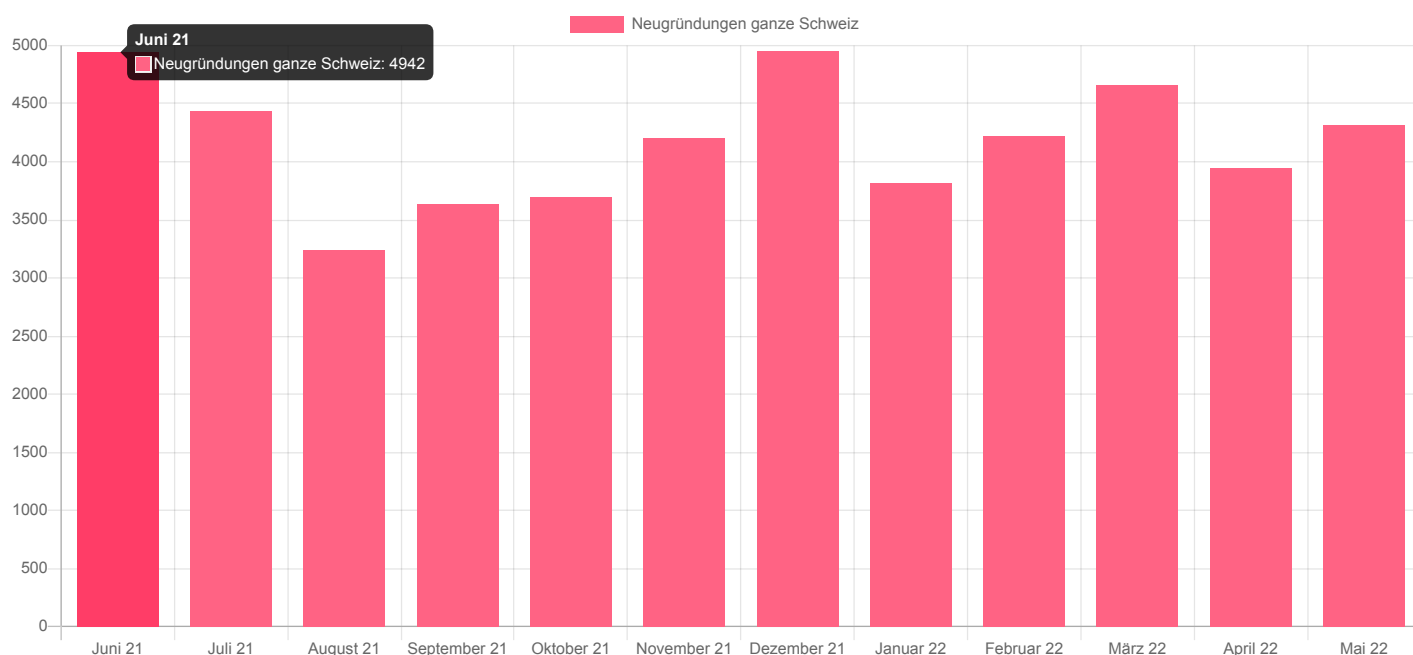

Medienmitteilung Handelsregister per Mai 2022

Beilage Grafik, Facts & Figures ganze Schweiz

Firmen-Neugründungen Juni 2021 bis Mai 2022 - Quelle: Help.ch

Facts & Figures ganze Schweiz

Jahr	Neugründungen	Vergleich zum Vorjahr in %
Juni 2021	4'942	10,2
Juli 2021	4'435	-2,8
August 2021	3'240	-2,6
September 2021	3'631	-4,3
Oktober 2021	3'696	-6,6
November 2021	4'205	0,7
Dezember 2021	4'951	-2,4
Januar 2022	3'812	2,3
Februar 2022	4'222	-3,9
März 2022	4'661	-7,6
April 2022	3'946	-10,0
Mai 2022	4'316	10,8

Jahr	Löschungen	Vergleich zum Vorjahr in %
Juni 2021	2'689	-7,6
Juli 2021	2'736	2,4
August 2021	1'764	-6,6
September 2021	1'998	-2,3
Oktober 2021	2'138	-2,8
November 2021	2'252	4,7
Dezember 2021	2'610	-14,2
Januar 2022	2'341	-8,2
Februar 2022	2'062	-13,4
März 2022	2'521	-11,1
April 2022	2'171	-2,8
Mai 2022	2'625	29,0

Quelle: SHAB, Schweizer Handelsregister, Eigene Erhebungen Help.ch

Bezugsquelle der Firmengrafiken aller Kantone:

Redaktion Help.ch, Telefon 044 240 36 40, redaktion@help.ch

<https://www.schweiz.digital>