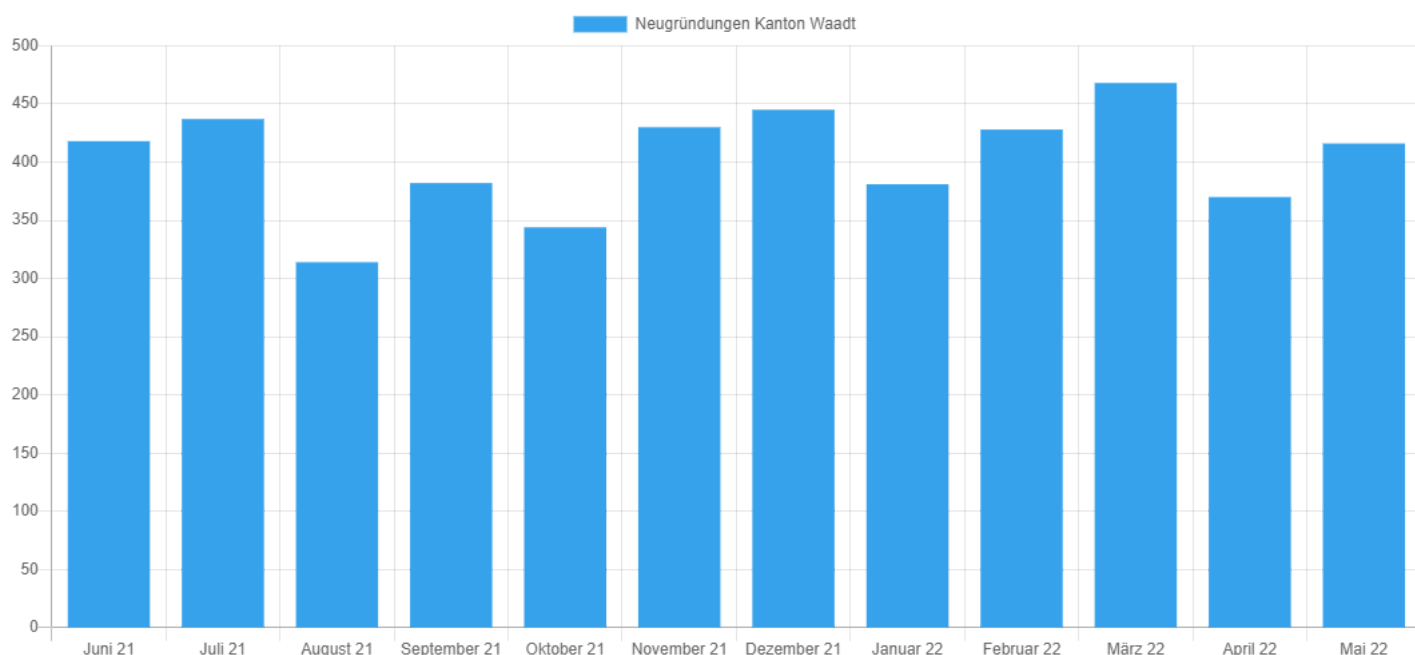

### Facts & Figures Kanton Waadt

Jahr	Neugründungen	Vergleich zum Vorjahr in %
Juni 2021	418	-4,3
Juli 2021	437	-6,6
August 2021	314	-4,0
September 2021	382	5,2
Oktober 2021	344	-15,3
November 2021	430	24,6
Dezember 2021	445	4,0
Januar 2022	381	12,7
Februar 2022	428	-2,9
März 2022	468	-0,6
April 2022	370	-13,1
Mai 2022	416	9,8