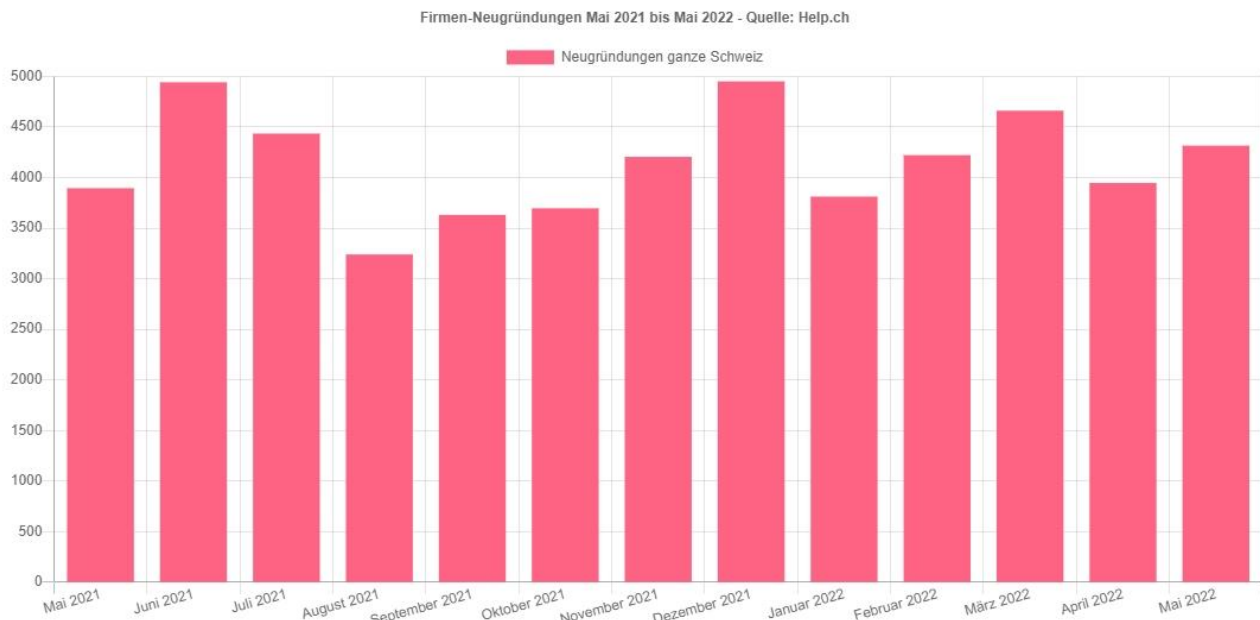

2. Juni 2022

Das Sommerhoch beginnt schon im Mai 2022 – Schweizer Handelsregisterzahlen

Zürich - Nach einem guten Start im ersten Quartal 2022 und einem Tief im April, zeichnet sich nun ein beginnendes Sommerhoch in der Schweizer Firmenlandschaft ab. Der Mai 2022 begeistert mit hohen Neueintragungen und Mutationen. Die ebenfalls gestiegenen Löschungen sprechen für eine aktive Wirtschaft und muss nicht negativ bewertet werden.

Neueintragungen

Im Mai 2022 wurden 4'316 neue Firmen registriert. Dies sind 9 % mehr als im Vormonat und sogar 11 % mehr als im Vorjahr. So nähern sich die Zahlen langsam wieder dem bisherigen Jahreshoch vom März an, in welchem 4'661 Firmenneueintragungen verzeichnet wurden.

Löschungen

Auch die Löschungen steigen wieder an. Neu gab es 2'625 Firmenlöschungen. Dies sind 21 % mehr als im Vormonat, mit 2'171 Löschungen und 29 % mehr als im Vorjahr mit 2'035 Löschungen. Auch wenn diese Zahlen auf den ersten Blick sehr hoch erscheinen, können wir sie relativieren. In einer aktiven Wirtschaft steigen automatisch neben den Neugründungen und Mutationen auch die Löschungen an. Insgesamt befinden sich die Löschungen aber noch auf einem akzeptablen Niveau und werden erfahrungsgemäss bis Juli noch weiter ansteigen.