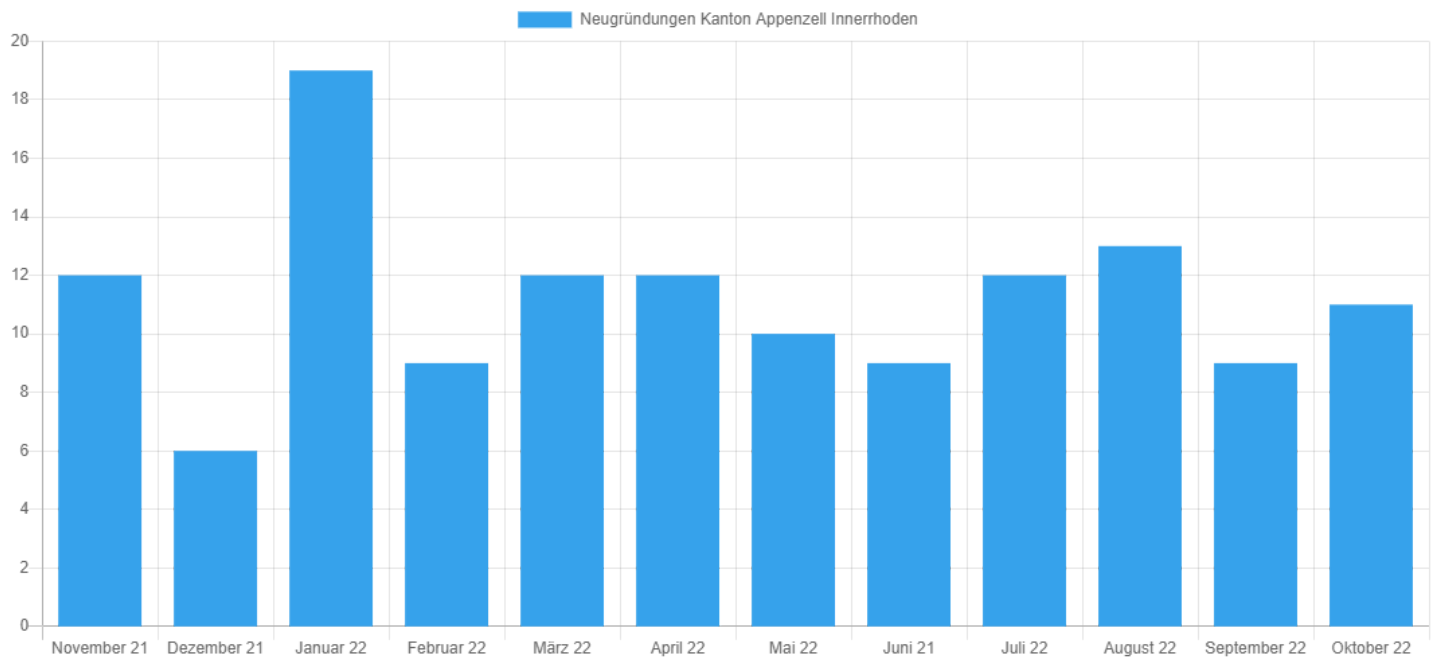

Medienmitteilung Handelsregister per Oktober 2022

Beilage Grafik, Facts & Figures Kanton Appenzell Innerrhoden

Firmen-Neugründungen November 2021 bis Oktober 2022 - Quelle: Help.ch

Facts & Figures Kanton Appenzell Innerrhoden

Jahr	Neugründungen	Vergleich zum Vorjahr in %
November 2021	6	-50,0
Dezember 2021	19	26,7
Januar 2022	9	28,6
Februar 2022	12	100,0
März 2022	12	33,3
April 2022	10	0,0
Mai 2022	9	-10,0
Juni 2022	12	0,0
Juli 2022	13	116,7
August 2022	9	0,0
September 2022	11	22,2
Oktober 2022	13	8,3

Jahr	Löschungen	Vergleich zum Vorjahr in %
November 2021	5	0,0
Dezember 2021	8	60,0
Januar 2022	6	200,0
Februar 2022	4	0,0
März 2022	4	33,3
April 2022	8	100,0
Mai 2022	7	-36,4
Juni 2022	13	18,2
Juli 2022	4	-50,0
August 2022	5	-37,5
September 2022	9	0,0
Oktober 2022	2	-50,0