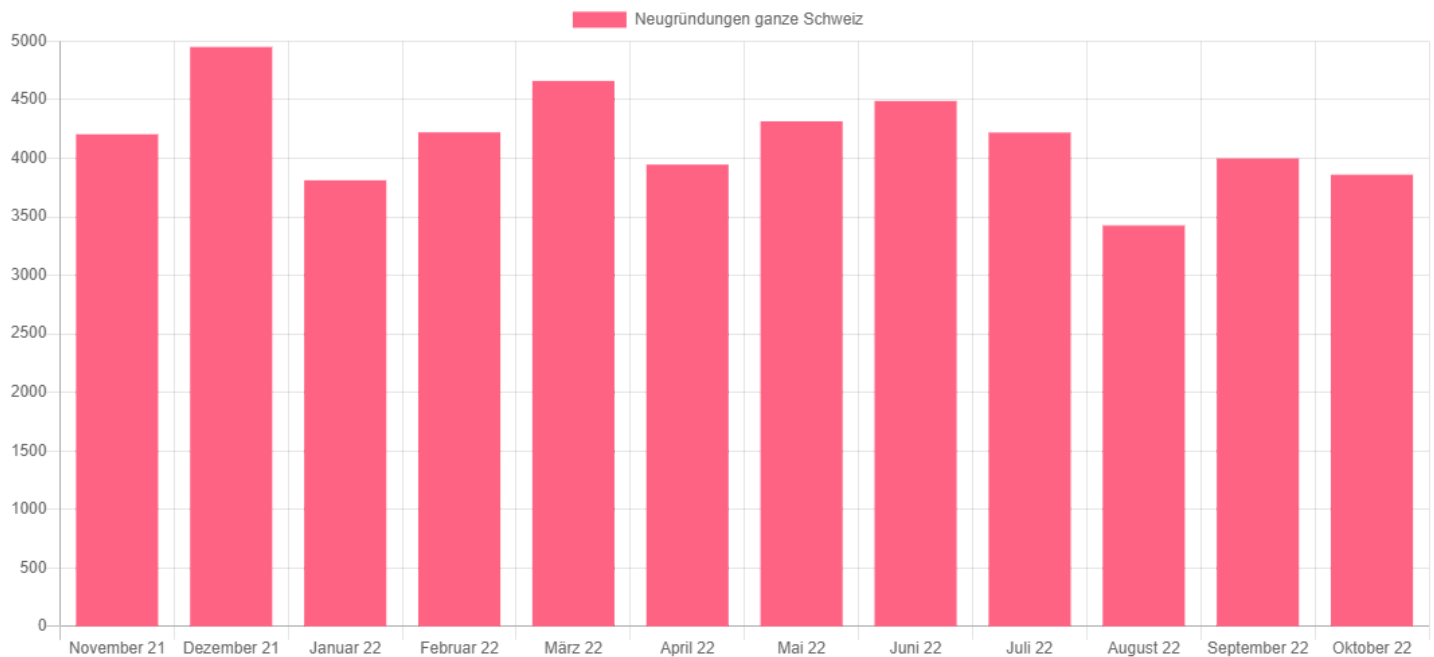

Jahr	Neugründungen	Vergleich zum Vorjahr in %
November 2021	6	-50,0
Dezember 2021	19	26,7
Januar 2022	9	28,6
Februar 2022	12	100,0
März 2022	12	33,3
April 2022	10	0,0
Mai 2022	9	-10,0
Juni 2022	12	0,0
Juli 2022	13	116,7
August 2022	9	0,0
September 2022	11	22,2
Oktober 2022	13	8,3

Jahr	Löschungen	Vergleich zum Vorjahr in %
November 2021	5	0,0
Dezember 2021	8	60,0
Januar 2022	6	200,0
Februar 2022	4	0,0
März 2022	4	33,3
April 2022	8	100,0
Mai 2022	7	-36,4
Juni 2022	13	18,2
Juli 2022	4	-50,0
August 2022	5	-37,5
September 2022	9	0,0
Oktober 2022	2	-50,0

Medienmitteilung Handelsregister per Oktober 2022

Beilage Grafik, Facts & Figures ganze Schweiz

Firmen-Neugründungen November 2021 bis Oktober 2022 - Quelle: Help.ch

Facts & Figures ganze Schweiz

Jahr	Neugründungen	Vergleich zum Vorjahr in %
November 2021	4'205	0,7
Dezember 2021	4'951	-2,4
Januar 2022	3'812	2,3
Februar 2022	4'222	-3,9
März 2022	4'661	-7,6
April 2022	3'946	-10,0
Mai 2022	4'316	10,8
Juni 2022	4'490	-9,1
Juli 2022	4'220	-4,8
August 2022	3'426	5,7
September 2022	3'999	10,1
Oktober 2022	3'860	4,4

Jahr	Löschungen	Vergleich zum Vorjahr in %
November 2021	2'252	4,7
Dezember 2021	2'610	-14,2
Januar 2022	2'341	-8,2
Februar 2022	2'062	-13,4
März 2022	2'521	-11,1
April 2022	2'171	-2,8
Mai 2022	2'625	29,0
Juni 2022	2'831	5,3
Juli 2022	2'642	-3,4
August 2022	1'984	12,5
September 2022	2'043	2,3
Oktober 2022	2'014	-5,8