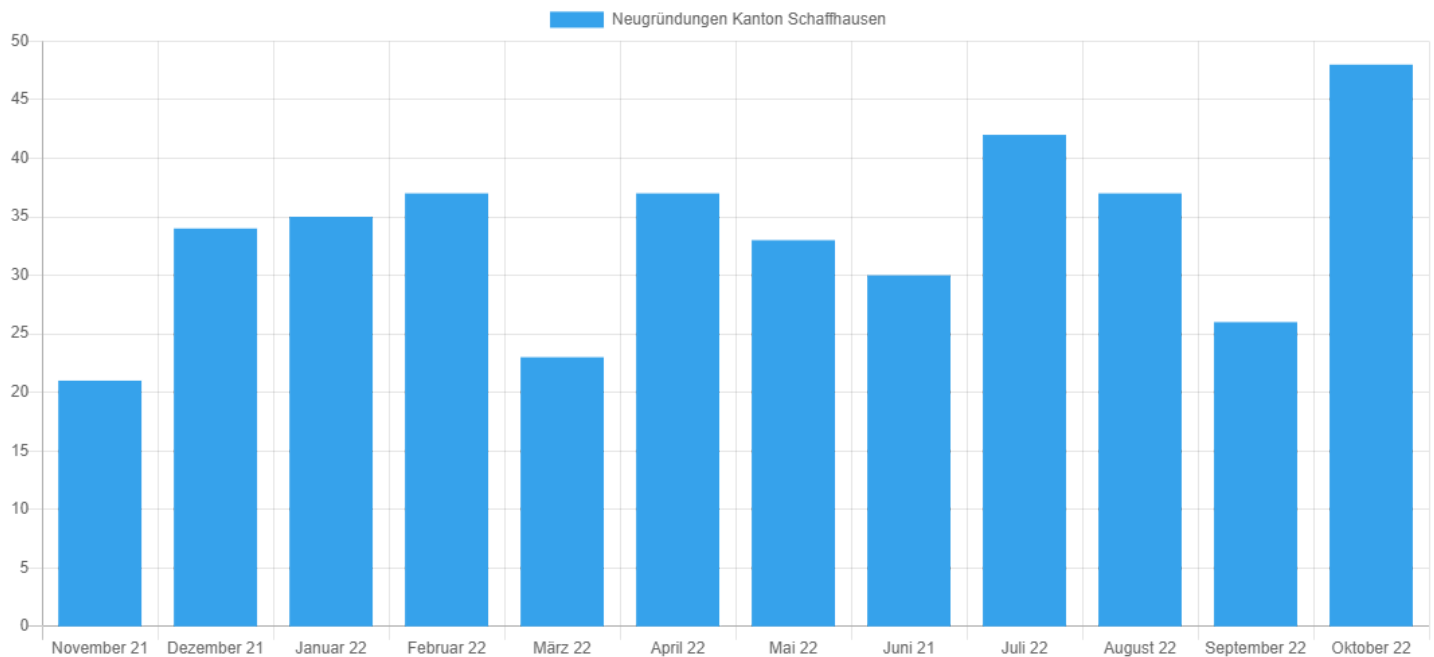

Medienmitteilung Handelsregister per Oktober 2022

Beilage Grafik, Facts & Figures Kanton Schaffhausen

Firmen-Neugründungen November 2021 bis Oktober 2022 - Quelle: Help.ch

Facts & Figures Kanton Schaffhausen

Jahr	Neugründungen	Vergleich zum Vorjahr in %
November 2021	34	6,3
Dezember 2021	35	16,7
Januar 2022	37	12,1
Februar 2022	23	-8,0
März 2022	37	-2,6
April 2022	33	3,1
Mai 2022	30	11,1
Juni 2022	42	-36,4
Juli 2022	37	37,0
August 2022	26	-33,3
September 2022	48	50,0
Oktober 2022	24	14,3

Jahr	Löschungen	Vergleich zum Vorjahr in %
November 2021	17	-5,6
Dezember 2021	24	9,1
Januar 2022	37	146,7
Februar 2022	14	-36,4
März 2022	30	76,5
April 2022	24	20,0
Mai 2022	15	-11,8
Juni 2022	31	-16,2
Juli 2022	15	-34,8
August 2022	25	66,7
September 2022	16	-15,8
Oktober 2022	17	-15,0