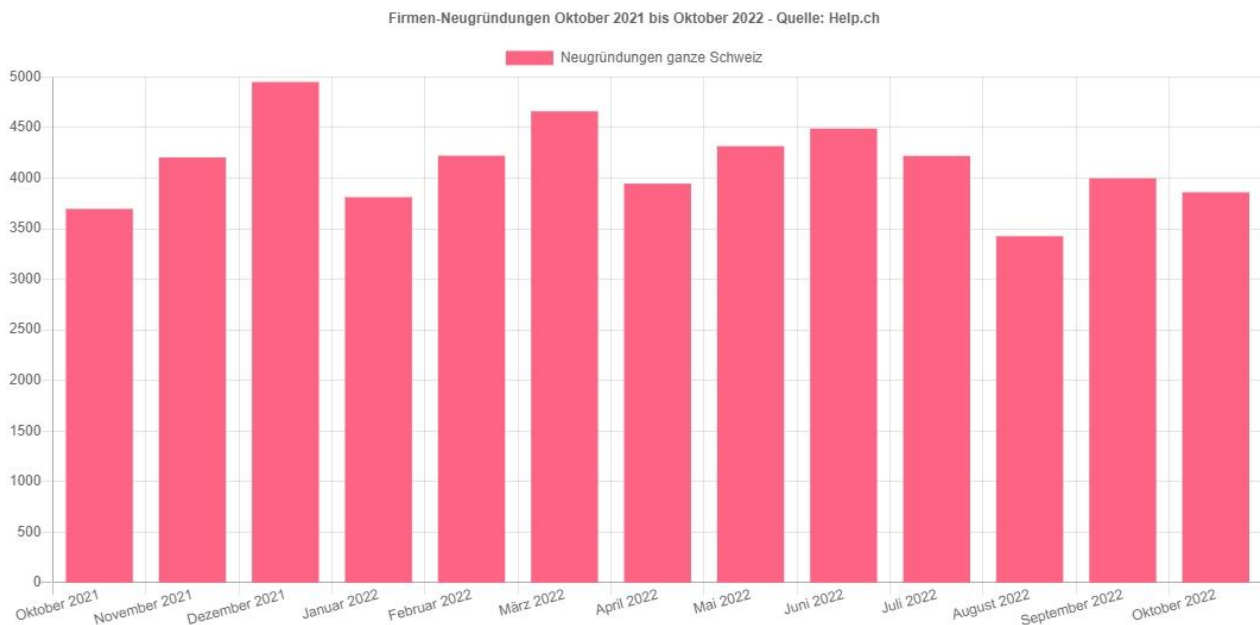

Jahr	Löschungen	Vergleich zum Vorjahr in %
November 2021	2'252	4,7
Dezember 2021	2'610	-14,2
Januar 2022	2'341	-8,2
Februar 2022	2'062	-13,4
März 2022	2'521	-11,1
April 2022	2'171	-2,8
Mai 2022	2'625	29,0
Juni 2022	2'831	5,3
Juli 2022	2'642	-3,4
August 2022	1'984	12,5
September 2022	2'043	2,3
Oktober 2022	2'014	-5,8

November 2022

Handelsregister Schweiz: Langsamer Start des vierten Quartals 2022

Zürich - Die Schweizer Firmenlandschaft ruht sich zu Beginn des vierten Quartals 2022 etwas aus und bleibt auf dem Niveau des Vormonats. Im Allgemeinen ist die Schweizer Wirtschaft dennoch stabil und befindet sich auch weiterhin auf einem hohen Niveau, das zeigt auch der Vergleich zum Vorjahr.

Neueintragungen

Im Oktober 2022 wurden 3'860 neue Firmen gegründet. Dies sind 3 % weniger als im Vormonat als noch 3'999 Firmenneugründungen verzeichnet wurden. Doch der Blick ins Vorjahr zeigt dennoch eine leichte steigende Tendenz. So sind die Neueintragungen um 4 % gestiegen.