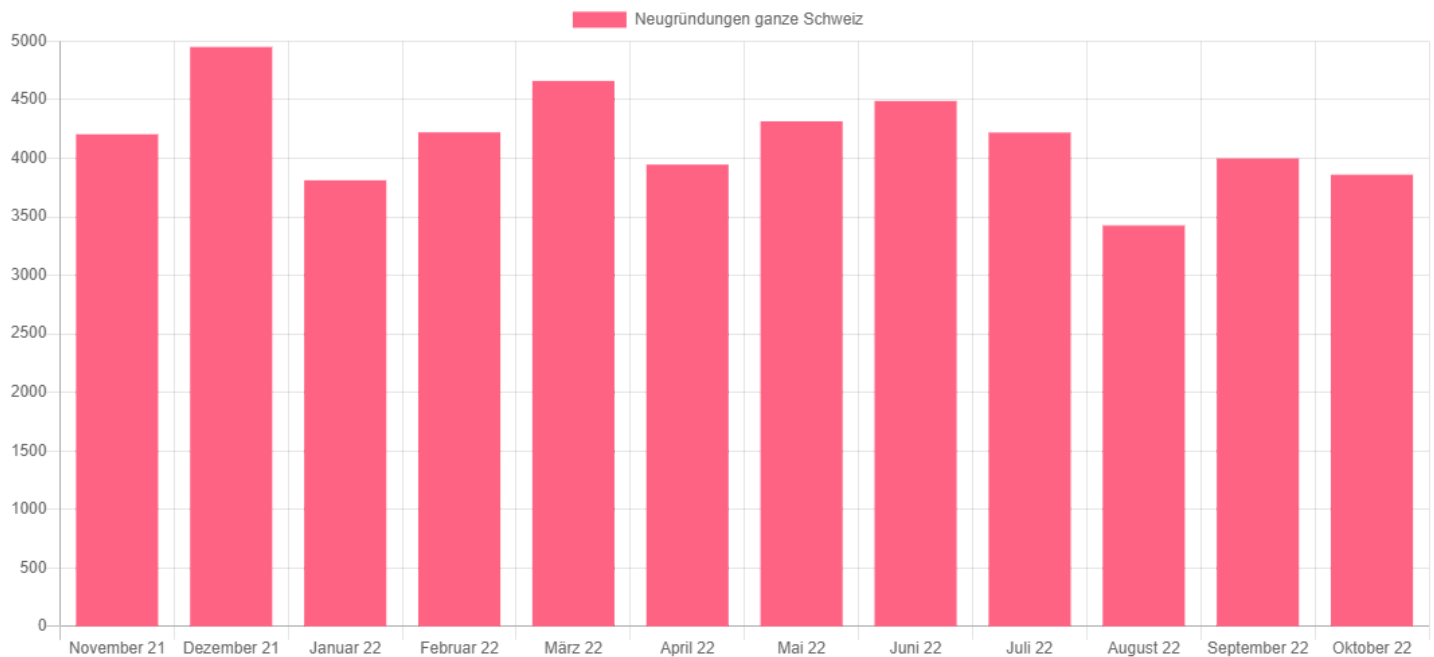

Jahr	Neugründungen	Vergleich zum Vorjahr in %
November 2021	34	6,3
Dezember 2021	35	16,7
Januar 2022	37	12,1
Februar 2022	23	-8,0
März 2022	37	-2,6
April 2022	33	3,1
Mai 2022	30	11,1
Juni 2022	42	-36,4
Juli 2022	37	37,0
August 2022	26	-33,3
September 2022	48	50,0
Oktober 2022	24	14,3

Jahr	Löschungen	Vergleich zum Vorjahr in %
November 2021	17	-5,6
Dezember 2021	24	9,1
Januar 2022	37	146,7
Februar 2022	14	-36,4
März 2022	30	76,5
April 2022	24	20,0
Mai 2022	15	-11,8
Juni 2022	31	-16,2
Juli 2022	15	-34,8
August 2022	25	66,7
September 2022	16	-15,8
Oktober 2022	17	-15,0

Medienmitteilung Handelsregister per Oktober 2022

Beilage Grafik, Facts & Figures ganze Schweiz

Firmen-Neugründungen November 2021 bis Oktober 2022 - Quelle: Help.ch

Facts & Figures ganze Schweiz

Jahr	Neugründungen	Vergleich zum Vorjahr in %
November 2021	4'205	0,7
Dezember 2021	4'951	-2,4
Januar 2022	3'812	2,3
Februar 2022	4'222	-3,9
März 2022	4'661	-7,6
April 2022	3'946	-10,0
Mai 2022	4'316	10,8
Juni 2022	4'490	-9,1
Juli 2022	4'220	-4,8
August 2022	3'426	5,7
September 2022	3'999	10,1
Oktober 2022	3'860	4,4

Jahr	Löschungen	Vergleich zum Vorjahr in %
November 2021	2'252	4,7
Dezember 2021	2'610	-14,2
Januar 2022	2'341	-8,2
Februar 2022	2'062	-13,4
März 2022	2'521	-11,1
April 2022	2'171	-2,8
Mai 2022	2'625	29,0
Juni 2022	2'831	5,3
Juli 2022	2'642	-3,4
August 2022	1'984	12,5
September 2022	2'043	2,3
Oktober 2022	2'014	-5,8