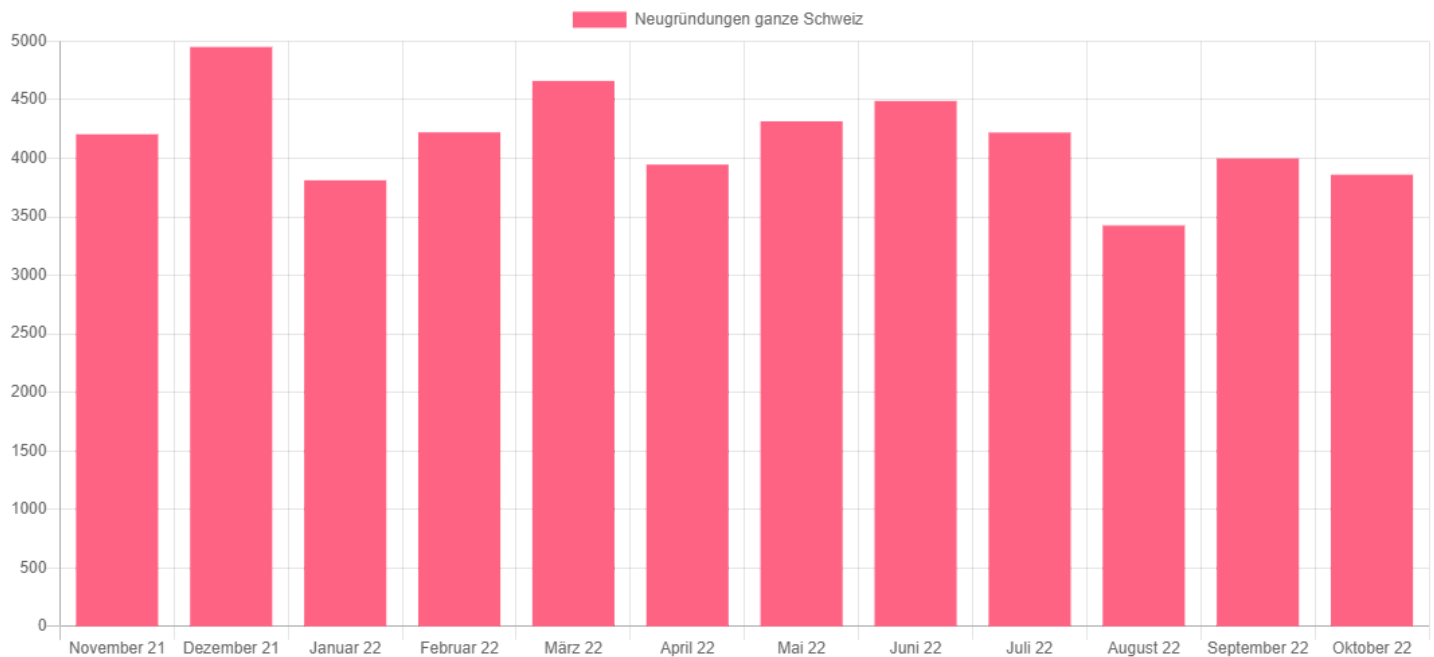

Jahr	Löschungen	Vergleich zum Vorjahr in %
November 2021	38	-30,9
Dezember 2021	68	-1,4
Januar 2022	55	-8,3
Februar 2022	48	-32,4
März 2022	61	0,0
April 2022	53	-7,0
Mai 2022	57	32,6
Juni 2022	86	22,9
Juli 2022	43	-23,2
August 2022	66	78,4
September 2022	56	-11,1
Oktober 2022	43	-6,5

Medienmitteilung Handelsregister per Oktober 2022

Beilage Grafik, Facts & Figures ganze Schweiz

Firmen-Neugründungen November 2021 bis Oktober 2022 - Quelle: Help.ch

Facts & Figures ganze Schweiz

Jahr	Neugründungen	Vergleich zum Vorjahr in %
November 2021	4'205	0,7
Dezember 2021	4'951	-2,4
Januar 2022	3'812	2,3
Februar 2022	4'222	-3,9
März 2022	4'661	-7,6
April 2022	3'946	-10,0
Mai 2022	4'316	10,8
Juni 2022	4'490	-9,1
Juli 2022	4'220	-4,8
August 2022	3'426	5,7
September 2022	3'999	10,1
Oktober 2022	3'860	4,4

Jahr	Löschungen	Vergleich zum Vorjahr in %
November 2021	2'252	4,7
Dezember 2021	2'610	-14,2
Januar 2022	2'341	-8,2
Februar 2022	2'062	-13,4
März 2022	2'521	-11,1
April 2022	2'171	-2,8
Mai 2022	2'625	29,0
Juni 2022	2'831	5,3
Juli 2022	2'642	-3,4
August 2022	1'984	12,5
September 2022	2'043	2,3
Oktober 2022	2'014	-5,8

Neueintragungen

Im Oktober 2022 wurden 3'860 neue Firmen gegründet. Dies sind 3 % weniger als im Vormonat als noch 3'999 Firmenneugründungen verzeichnet wurden. Doch der Blick ins Vorjahr zeigt dennoch eine leichte steigende Tendenz. So sind die Neueintragungen um 4 % gestiegen.