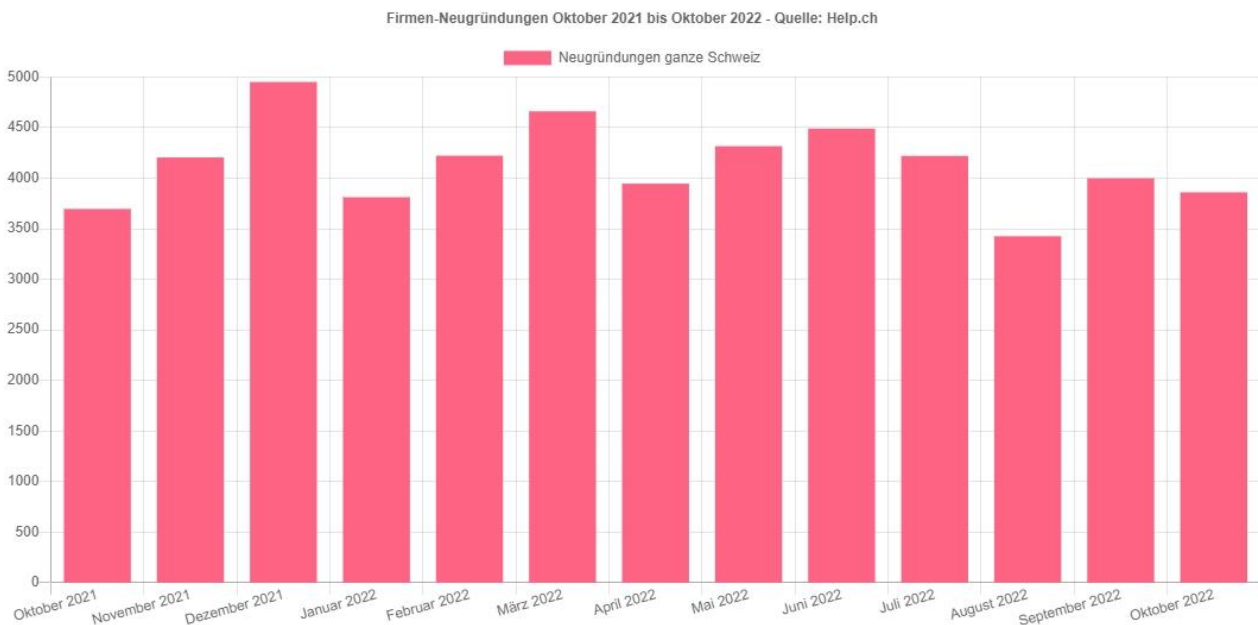

Jahr	Löschungen	Vergleich zum Vorjahr in %
November 2021	2'252	4,7
Dezember 2021	2'610	-14,2
Januar 2022	2'341	-8,2
Februar 2022	2'062	-13,4
März 2022	2'521	-11,1
April 2022	2'171	-2,8
Mai 2022	2'625	29,0
Juni 2022	2'831	5,3
Juli 2022	2'642	-3,4
August 2022	1'984	12,5
September 2022	2'043	2,3
Oktober 2022	2'014	-5,8

November 2022

Handelsregister Schweiz: Langsamer Start des vierten Quartals 2022

Zürich - Die Schweizer Firmenlandschaft ruht sich zu Beginn des vierten Quartals 2022 etwas aus und bleibt auf dem Niveau des Vormonats. Im Allgemeinen ist die Schweizer Wirtschaft dennoch stabil und befindet sich auch weiterhin auf einem hohen Niveau, das zeigt auch der Vergleich zum Vorjahr.

Neueintragungen

Im Oktober 2022 wurden 3'860 neue Firmen gegründet. Dies sind 3 % weniger als im Vormonat als noch 3'999 Firmenneugründungen verzeichnet wurden. Doch der Blick ins Vorjahr zeigt dennoch eine leichte steigende Tendenz. So sind die Neueintragungen um 4 % gestiegen.