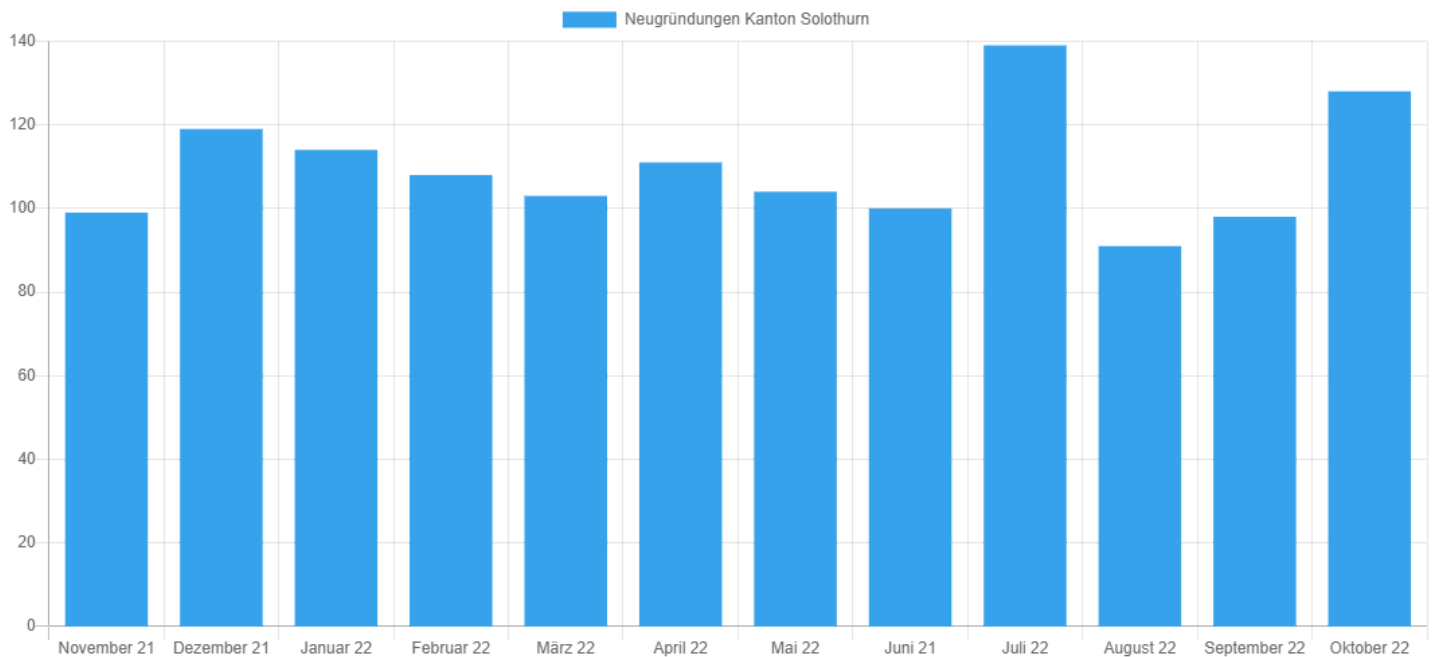

Medienmitteilung Handelsregister per Oktober 2022

Beilage Grafik, Facts & Figures Kanton Solothurn

Firmen-Neugründungen November 2021 bis Oktober 2022 - Quelle: Help.ch

Facts & Figures Kanton Solothurn

Jahr	Neugründungen	Vergleich zum Vorjahr in %
November 2021	119	10,2
Dezember 2021	114	-1,7
Januar 2022	108	-3,6
Februar 2022	103	-14,2
März 2022	111	-21,3
April 2022	104	-3,7
Mai 2022	100	1,0
Juni 2022	139	13,9
Juli 2022	91	5,8
August 2022	98	38,0
September 2022	128	48,8
Oktober 2022	97	-2,0

Jahr	Löschungen	Vergleich zum Vorjahr in %
November 2021	38	-30,9
Dezember 2021	68	-1,4
Januar 2022	55	-8,3
Februar 2022	48	-32,4
März 2022	61	0,0
April 2022	53	-7,0
Mai 2022	57	32,6
Juni 2022	86	22,9
Juli 2022	43	-23,2
August 2022	66	78,4
September 2022	56	-11,1
Oktober 2022	43	-6,5