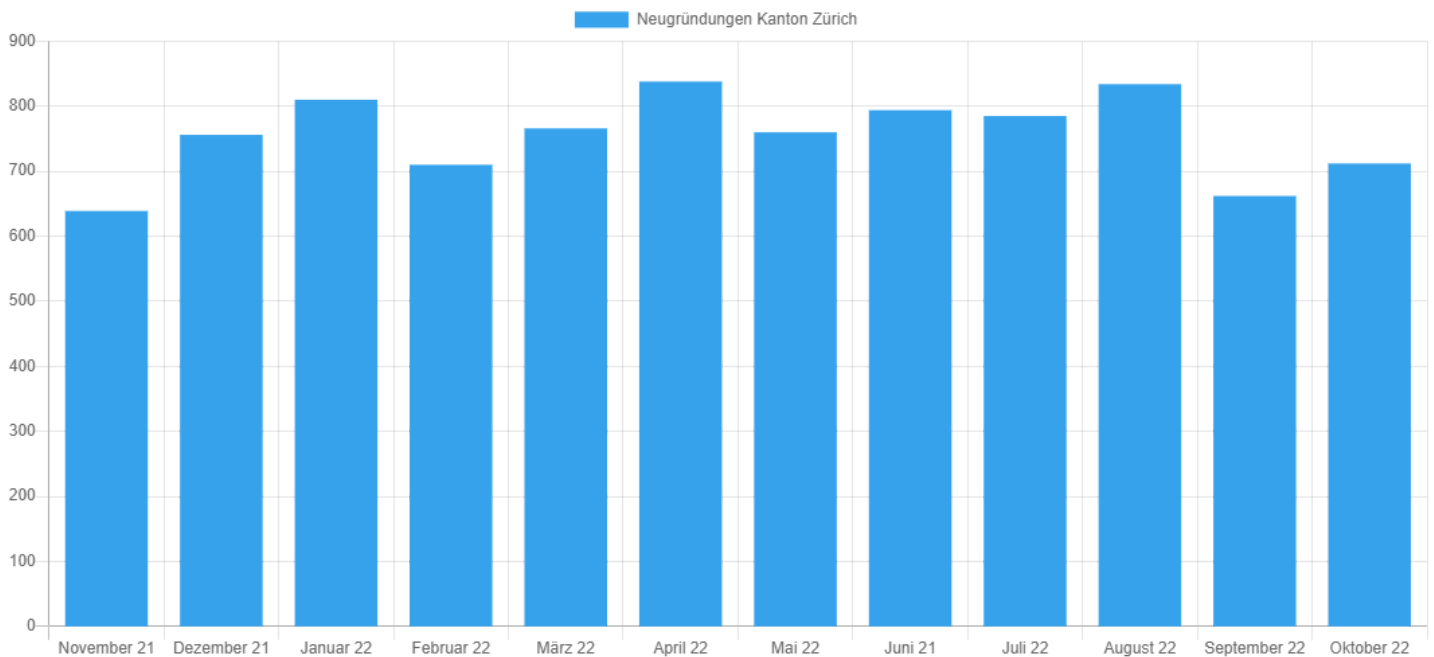

### Facts & Figures Kanton Zürich

Jahr	Neugründungen	Vergleich zum Vorjahr in %
November 2021	756	1,5
Dezember 2021	810	-9,6
Januar 2022	710	3,5
Februar 2022	766	1,7
März 2022	838	-10,0
April 2022	760	-1,9
Mai 2022	794	16,8
Juni 2022	785	-3,4
Juli 2022	834	6,1
August 2022	662	6,3
September 2022	712	16,0
Oktober 2022	718	12,4