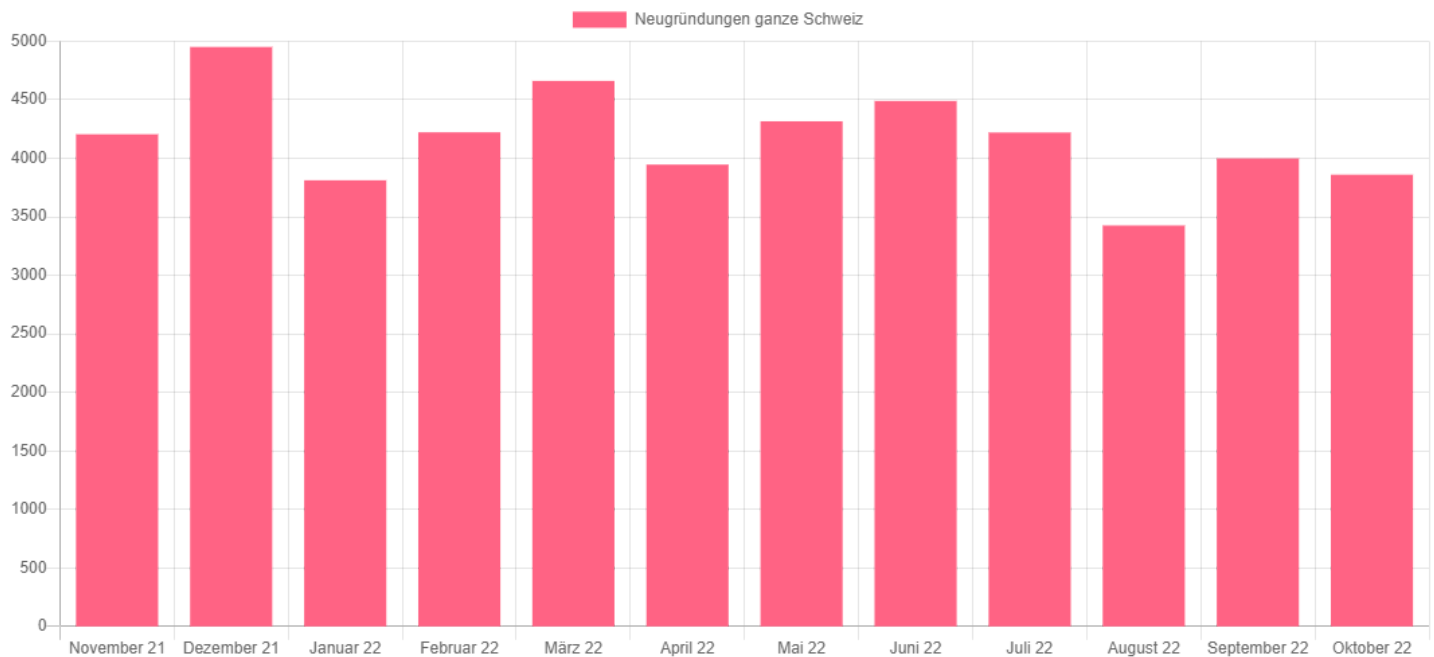

Medienmitteilung Handelsregister per Oktober 2022

Beilage Grafik, Facts & Figures ganze Schweiz

Firmen-Neugründungen November 2021 bis Oktober 2022 - Quelle: Help.ch

Facts & Figures ganze Schweiz

Jahr	Neugründungen	Vergleich zum Vorjahr in %
November 2021	4'205	0,7
Dezember 2021	4'951	-2,4
Januar 2022	3'812	2,3
Februar 2022	4'222	-3,9
März 2022	4'661	-7,6
April 2022	3'946	-10,0
Mai 2022	4'316	10,8
Juni 2022	4'490	-9,1
Juli 2022	4'220	-4,8
August 2022	3'426	5,7
September 2022	3'999	10,1
Oktober 2022	3'860	4,4

Jahr	Löschungen	Vergleich zum Vorjahr in %
November 2021	2'252	4,7
Dezember 2021	2'610	-14,2
Januar 2022	2'341	-8,2
Februar 2022	2'062	-13,4
März 2022	2'521	-11,1
April 2022	2'171	-2,8
Mai 2022	2'625	29,0
Juni 2022	2'831	5,3
Juli 2022	2'642	-3,4
August 2022	1'984	12,5
September 2022	2'043	2,3
Oktober 2022	2'014	-5,8

Quelle: SHAB, Schweizer Handelsregister, Eigene Erhebungen Help.ch

Bezugsquelle der Firmengrafiken aller Kantone:

Redaktion Help.ch, Telefon 044 240 36 40, redaktion@help.ch

<https://www.schweiz.digital>