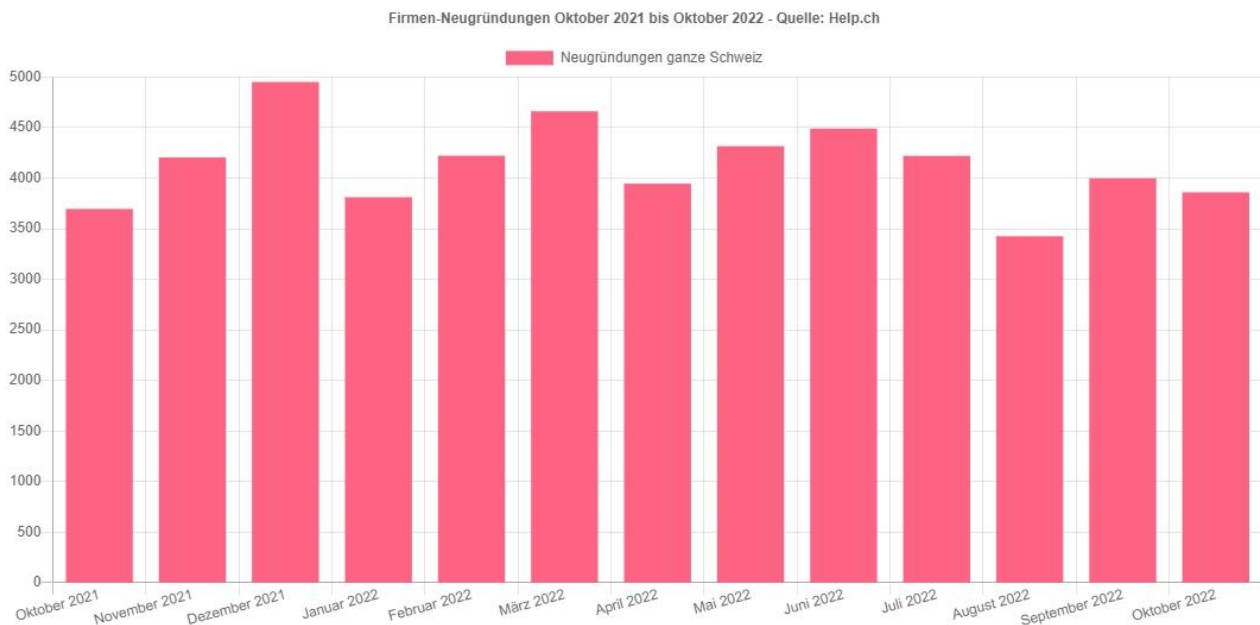

Jahr	Löschungen	Vergleich zum Vorjahr in %
November 2021	2'252	4,7
Dezember 2021	2'610	-14,2
Januar 2022	2'341	-8,2
Februar 2022	2'062	-13,4
März 2022	2'521	-11,1
April 2022	2'171	-2,8
Mai 2022	2'625	29,0
Juni 2022	2'831	5,3
Juli 2022	2'642	-3,4
August 2022	1'984	12,5
September 2022	2'043	2,3
Oktober 2022	2'014	-5,8

## Handelsregister Schweiz: Langsamer Start des vierten Quartals 2022

Zürich - Die Schweizer Firmenlandschaft ruht sich zu Beginn des vierten Quartals 2022 etwas aus und bleibt auf dem Niveau des Vormonats. Im Allgemeinen ist die Schweizer Wirtschaft dennoch stabil und befindet sich auch weiterhin auf einem hohen Niveau, das zeigt auch der Vergleich zum Vorjahr.

### Neueintragungen

Im Oktober 2022 wurden 3'860 neue Firmen gegründet. Dies sind 3 % weniger als im Vormonat als noch 3'999 Firmenneugründungen verzeichnet wurden. Doch der Blick ins Vorjahr zeigt dennoch eine leichte steigende Tendenz. So sind die Neueintragungen um 4 % gestiegen.