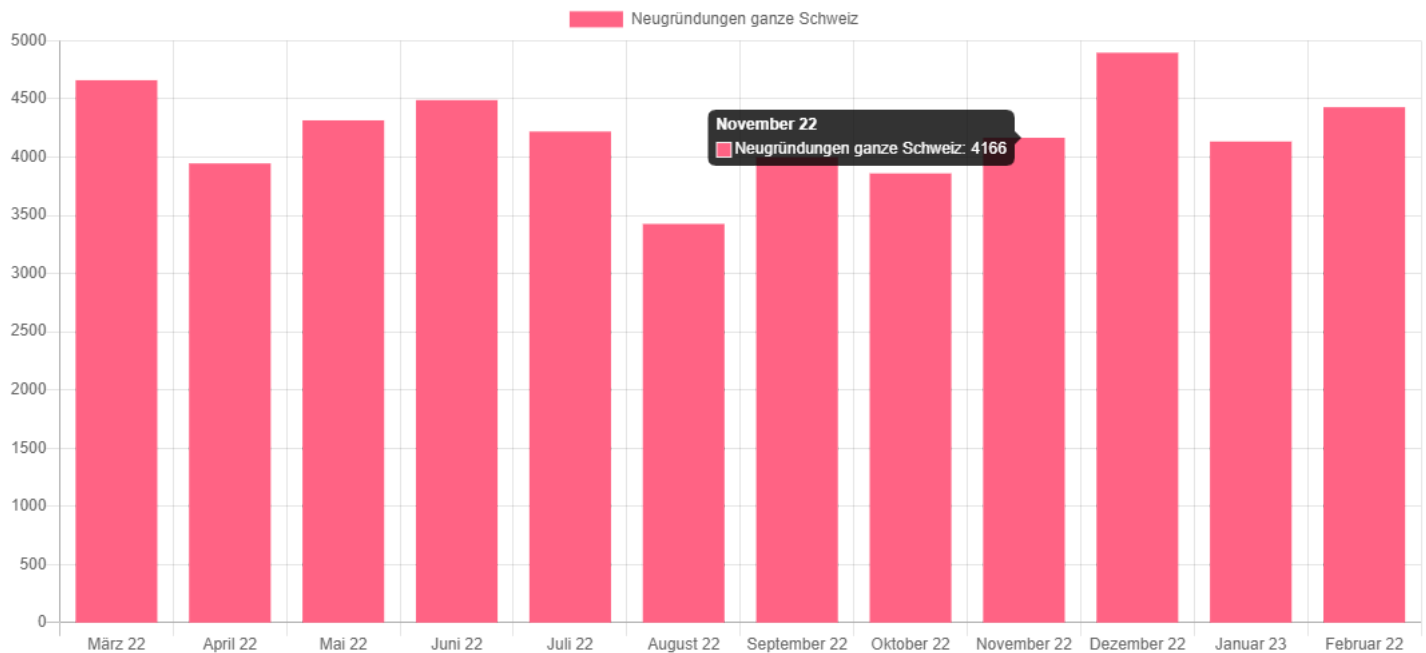

Jahr	Neugründungen	Vergleich zum Vorjahr in %
März 2022	32	-30,4
April 2022	18	12,5
Mai 2022	31	6,9
Juni 2022	32	18,5
Juli 2022	29	-21,6
August 2022	14	-33,3
September 2022	22	22,2
Oktober 2022	16	-36,0
November 2022	34	13,3
Dezember 2022	26	-16,1
Januar 2023	24	-4,0
Februar 2023	19	-32,1

Jahr	Löschungen	Vergleich zum Vorjahr in %
März 2022	14	-54,8
April 2022	14	-57,6
Mai 2022	21	31,3
Juni 2022	20	-9,1
Juli 2022	12	-45,5
August 2022	10	-47,4
September 2022	14	-62,2
Oktober 2022	11	-42,1
November 2022	5	-66,7
Dezember 2022	11	-21,4
Januar 2023	21	-12,5
Februar 2023	21	50,0

Medienmitteilung Handelsregister per Februar 2023

Beilage Grafik, Facts & Figures ganze Schweiz

Firmen-Neugründungen März 2022 bis Februar 2023 - Quelle: Help.ch

Facts & Figures ganze Schweiz

Jahr	Neugründungen	Vergleich zum Vorjahr in %
März 2022	4'661	-7,6
April 2022	3'946	-10,0
Mai 2022	4'316	10,8
Juni 2022	4'490	-9,1
Juli 2022	4'220	-4,8
August 2022	3'426	5,7
September 2022	3'999	10,1
Oktober 2022	3'860	4,4
November 2022	4'166	-0,9
Dezember 2022	4'897	-1,1
Januar 2023	4'134	8,4
Februar 2023	4'429	4,9

Jahr	Löschungen	Vergleich zum Vorjahr in %
März 2022	2'521	-11,1
April 2022	2'171	-2,8
Mai 2022	2'625	29,0
Juni 2022	2'831	5,3
Juli 2022	2'642	-3,4
August 2022	1'984	12,5
September 2022	2'043	2,3
Oktober 2022	2'014	-5,8
November 2022	2'251	-0,0
Dezember 2022	2'622	0,5
Januar 2023	2'643	12,9
Februar 2023	2'314	12,2