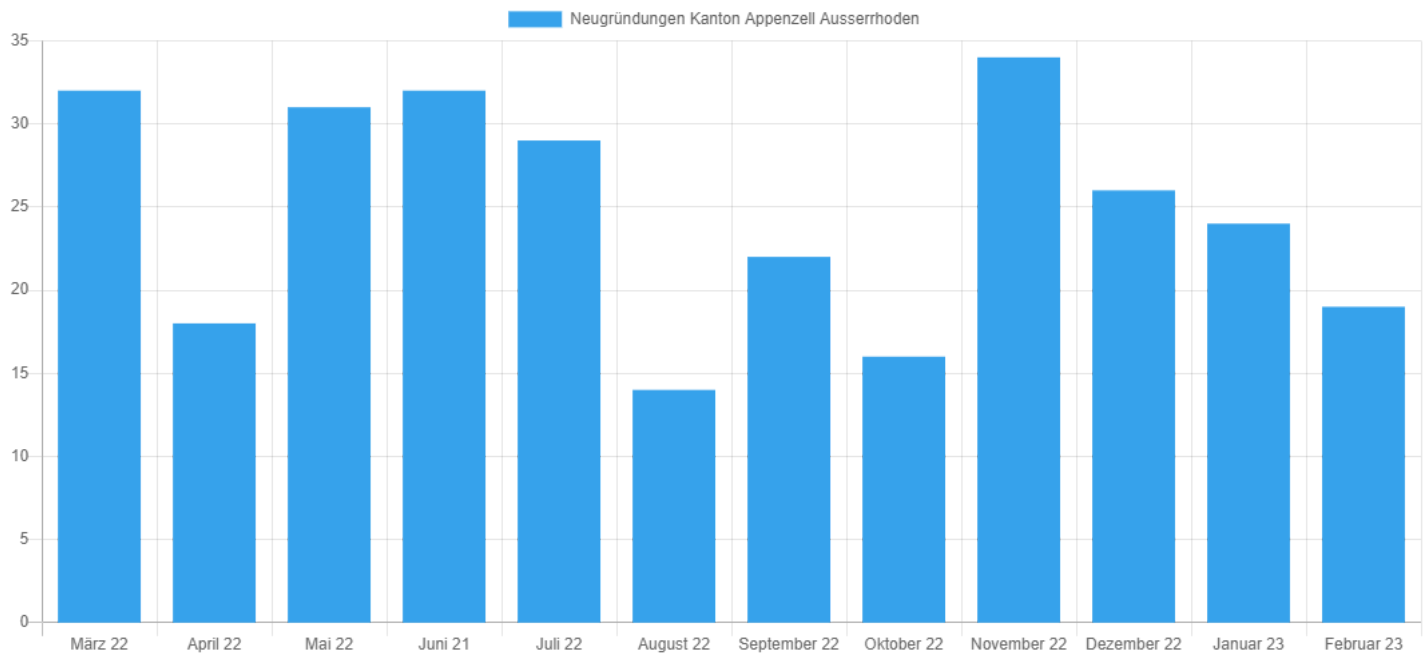

Medienmitteilung Handelsregister per Februar 2023

Beilage Grafik, Facts & Figures Kanton Appenzell Ausserrhoden

Firmen-Neugründungen März 2022 bis Februar 2023 - Quelle: Help.ch

Facts & Figures Kanton Appenzell Ausserrhoden

Jahr	Neugründungen	Vergleich zum Vorjahr in %
März 2022	32	-30,4
April 2022	18	12,5
Mai 2022	31	6,9
Juni 2022	32	18,5
Juli 2022	29	-21,6
August 2022	14	-33,3
September 2022	22	22,2
Oktober 2022	16	-36,0
November 2022	34	13,3
Dezember 2022	26	-16,1
Januar 2023	24	-4,0
Februar 2023	19	-32,1