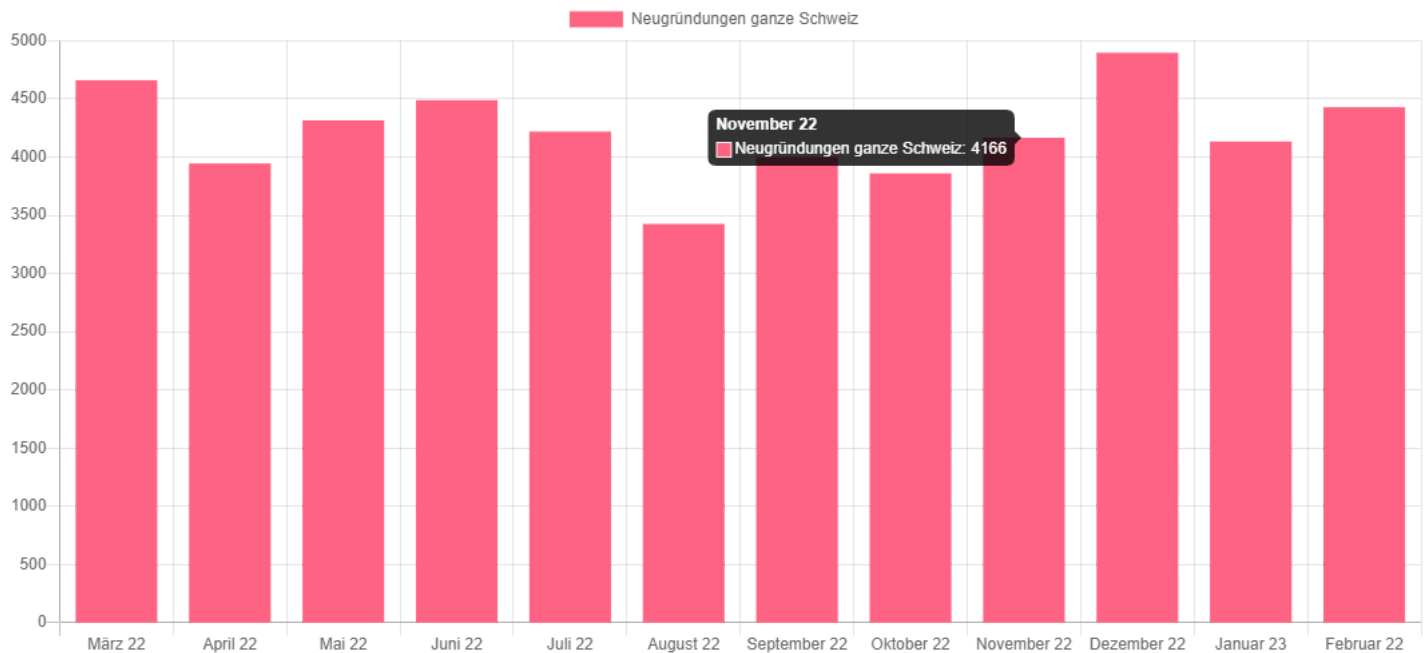

Medienmitteilung Handelsregister per Februar 2023

Beilage Grafik, Facts & Figures ganze Schweiz

Firmen-Neugründungen März 2022 bis Februar 2023 - Quelle: Help.ch

Facts & Figures ganze Schweiz

Jahr	Neugründungen	Vergleich zum Vorjahr in %
März 2022	4'661	-7,6
April 2022	3'946	-10,0
Mai 2022	4'316	10,8
Juni 2022	4'490	-9,1
Juli 2022	4'220	-4,8
August 2022	3'426	5,7
September 2022	3'999	10,1
Oktober 2022	3'860	4,4
November 2022	4'166	-0,9
Dezember 2022	4'897	-1,1
Januar 2023	4'134	8,4
Februar 2023	4'429	4,9

Jahr	Löschungen	Vergleich zum Vorjahr in %
März 2022	2'521	-11,1
April 2022	2'171	-2,8
Mai 2022	2'625	29,0
Juni 2022	2'831	5,3
Juli 2022	2'642	-3,4
August 2022	1'984	12,5
September 2022	2'043	2,3
Oktober 2022	2'014	-5,8
November 2022	2'251	-0,0
Dezember 2022	2'622	0,5
Januar 2023	2'643	12,9
Februar 2023	2'314	12,2

Quelle: SHAB, Schweizer Handelsregister, Eigene Erhebungen Help.ch

Bezugsquelle der Firmengrafiken aller Kantone:

Redaktion Help.ch, Telefon 044 240 36 40, redaktion@help.ch

<https://www.schweiz.digital>