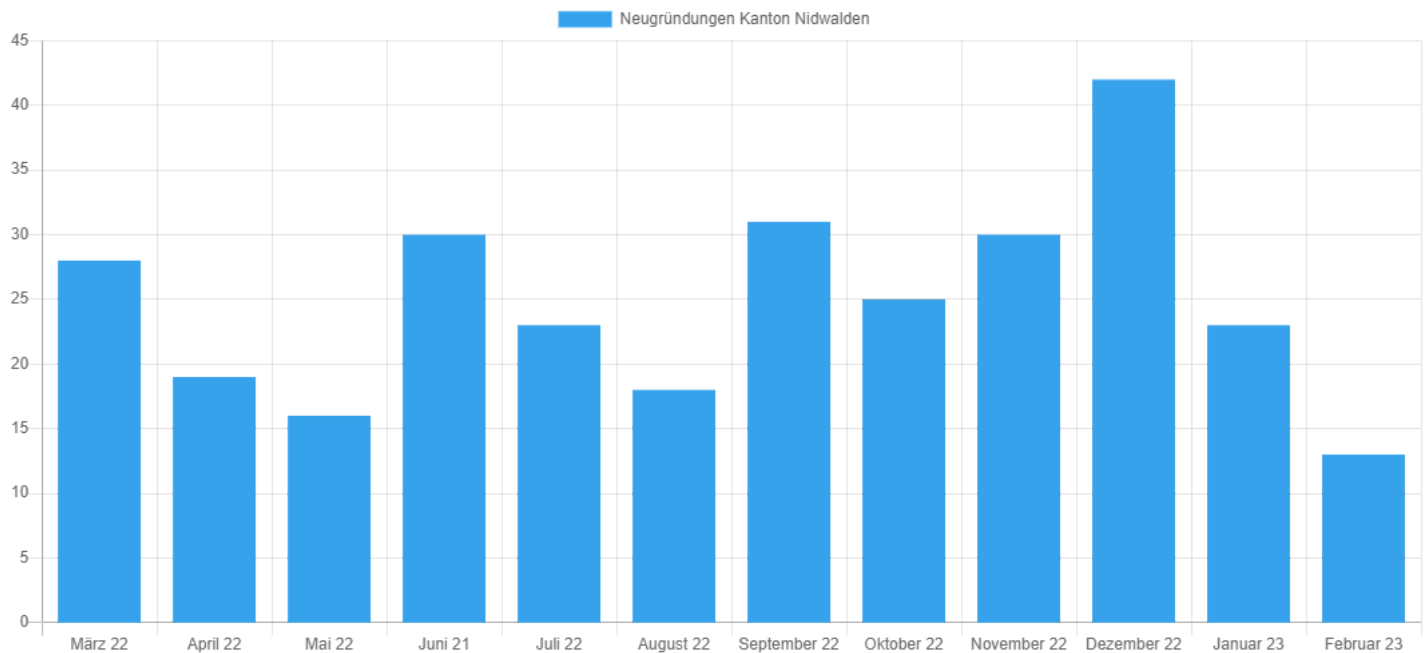

### Facts & Figures Kanton Nidwalden

Jahr	Neugründungen	Vergleich zum Vorjahr in %
März 2022	28	-34,9
April 2022	19	-20,8
Mai 2022	16	-27,3
Juni 2022	30	-16,7
Juli 2022	23	4,5
August 2022	18	0,0
September 2022	31	63,2
Oktober 2022	25	66,7
November 2022	30	20,0
Dezember 2022	42	-2,3
Januar 2023	23	9,5
Februar 2023	13	-27,8