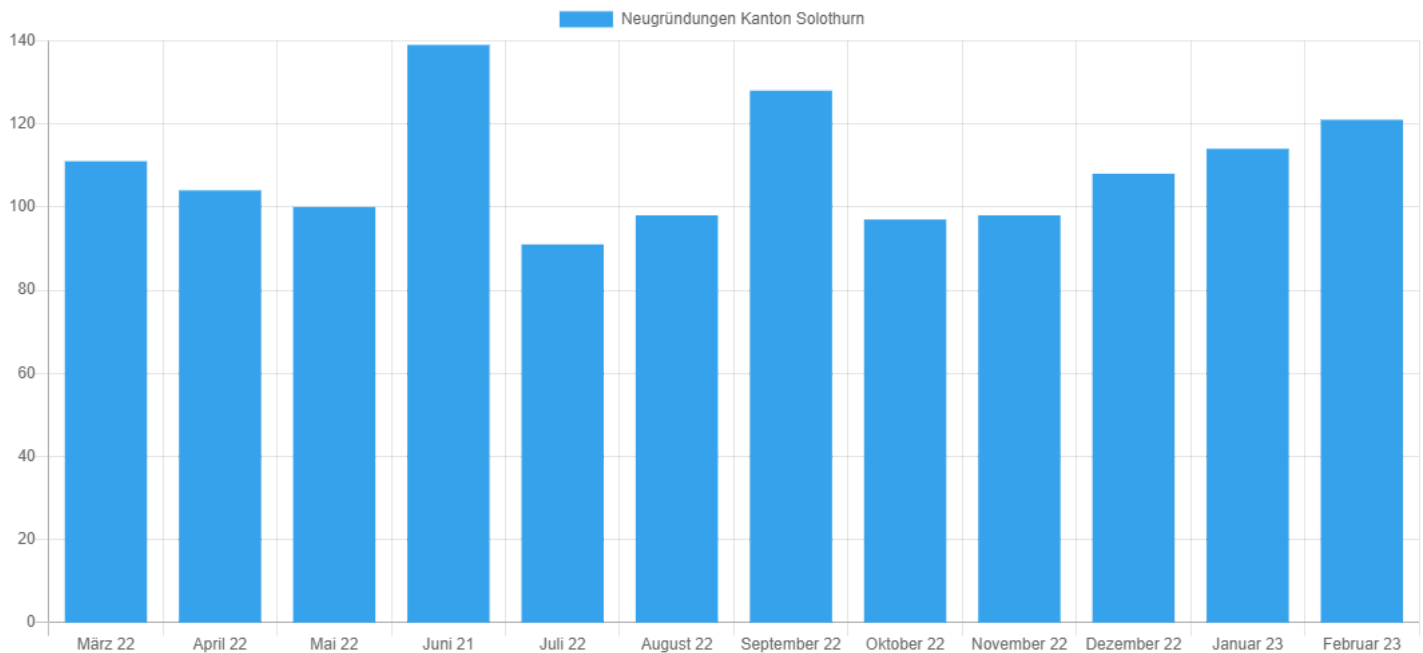

Medienmitteilung Handelsregister per Februar 2023

Beilage Grafik, Facts & Figures Kanton Solothurn

Firmen-Neugründungen März 2022 bis Februar 2023 - Quelle: Help.ch

Facts & Figures Kanton Solothurn

Jahr	Neugründungen	Vergleich zum Vorjahr in %
März 2022	111	-21,3
April 2022	104	-3,7
Mai 2022	100	1,0
Juni 2022	139	13,9
Juli 2022	91	5,8
August 2022	98	38,0
September 2022	128	48,8
Oktober 2022	97	-2,0
November 2022	98	-17,6
Dezember 2022	108	-5,3
Januar 2023	114	5,6
Februar 2023	121	17,5

Jahr	Löschungen	Vergleich zum Vorjahr in %
März 2022	61	0,0
April 2022	53	-7,0
Mai 2022	57	32,6
Juni 2022	86	22,9
Juli 2022	43	-23,2
August 2022	66	78,4
September 2022	56	-11,1
Oktober 2022	43	-6,5
November 2022	68	78,9
Dezember 2022	80	17,6
Januar 2023	68	23,6
Februar 2023	52	8,3