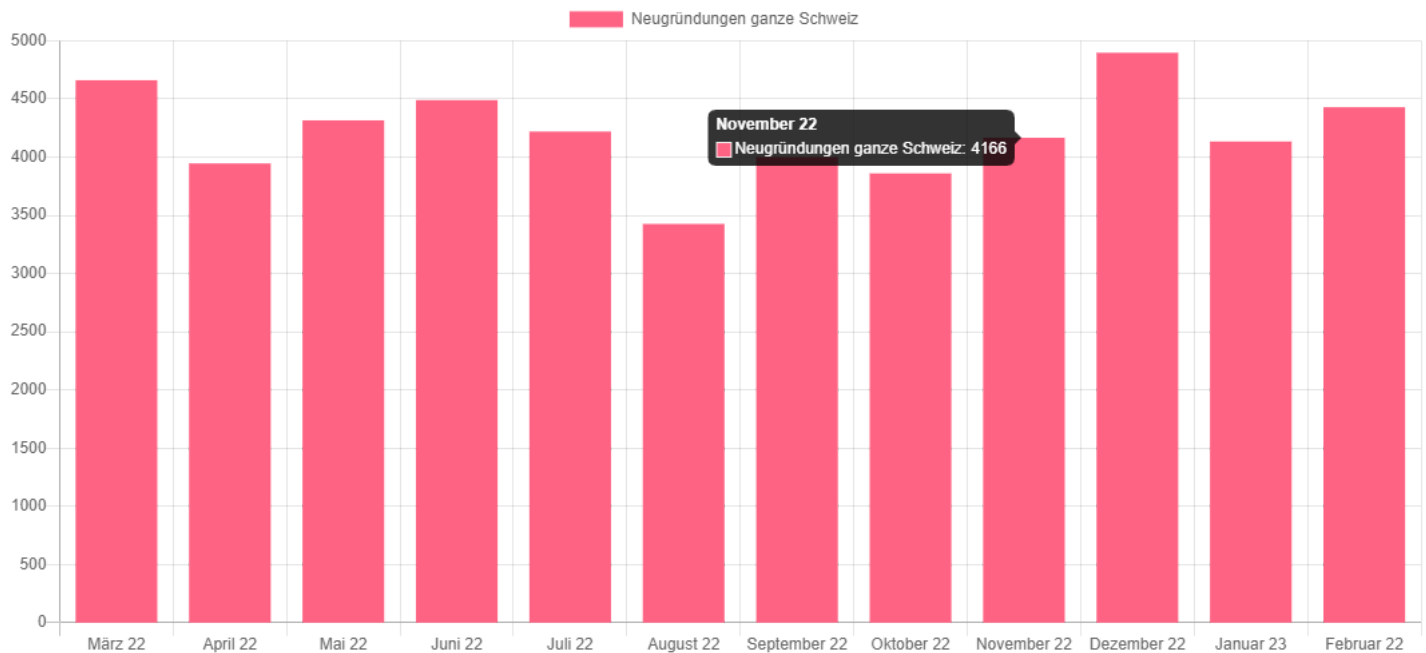

Jahr	Löschungen	Vergleich zum Vorjahr in %
März 2022	61	0,0
April 2022	53	-7,0
Mai 2022	57	32,6
Juni 2022	86	22,9
Juli 2022	43	-23,2
August 2022	66	78,4
September 2022	56	-11,1
Oktober 2022	43	-6,5
November 2022	68	78,9
Dezember 2022	80	17,6
Januar 2023	68	23,6
Februar 2023	52	8,3

Medienmitteilung Handelsregister per Februar 2023

Beilage Grafik, Facts & Figures ganze Schweiz

Firmen-Neugründungen März 2022 bis Februar 2023 - Quelle: Help.ch

Facts & Figures ganze Schweiz

Jahr	Neugründungen	Vergleich zum Vorjahr in %
März 2022	4'661	-7,6
April 2022	3'946	-10,0
Mai 2022	4'316	10,8
Juni 2022	4'490	-9,1
Juli 2022	4'220	-4,8
August 2022	3'426	5,7
September 2022	3'999	10,1
Oktober 2022	3'860	4,4
November 2022	4'166	-0,9
Dezember 2022	4'897	-1,1
Januar 2023	4'134	8,4
Februar 2023	4'429	4,9

Jahr	Löschungen	Vergleich zum Vorjahr in %
März 2022	2'521	-11,1
April 2022	2'171	-2,8
Mai 2022	2'625	29,0
Juni 2022	2'831	5,3
Juli 2022	2'642	-3,4
August 2022	1'984	12,5
September 2022	2'043	2,3
Oktober 2022	2'014	-5,8
November 2022	2'251	-0,0
Dezember 2022	2'622	0,5
Januar 2023	2'643	12,9
Februar 2023	2'314	12,2