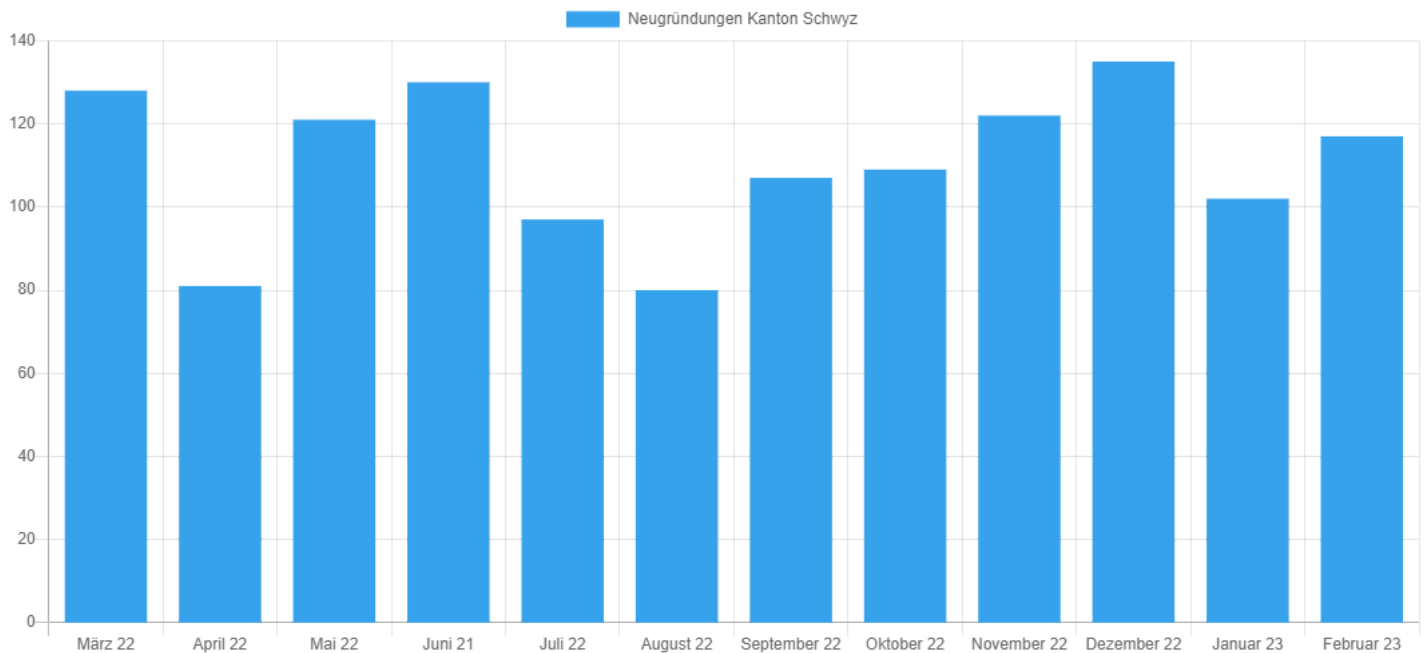

Medienmitteilung Handelsregister per Februar 2023

Beilage Grafik, Facts & Figures Kanton Schwyz

Firmen-Neugründungen März 2022 bis Februar 2023 - Quelle: Help.ch

Facts & Figures Kanton Schwyz

Jahr	Neugründungen	Vergleich zum Vorjahr in %
März 2022	128	-3,8
April 2022	81	-46,0
Mai 2022	121	40,7
Juni 2022	130	-7,8
Juli 2022	97	-36,6
August 2022	80	9,6
September 2022	107	-2,7
Oktober 2022	109	21,1
November 2022	122	-6,9
Dezember 2022	135	-7,5
Januar 2023	102	-14,3
Februar 2023	117	-13,3

Jahr	Löschungen	Vergleich zum Vorjahr in %
März 2022	69	-5,5
April 2022	38	-28,3
Mai 2022	69	68,3
Juni 2022	84	-3,4
Juli 2022	74	21,3
August 2022	36	-2,7
September 2022	39	8,3
Oktober 2022	42	0,0
November 2022	66	78,4
Dezember 2022	65	-31,6
Januar 2023	66	17,9
Februar 2023	50	19,0