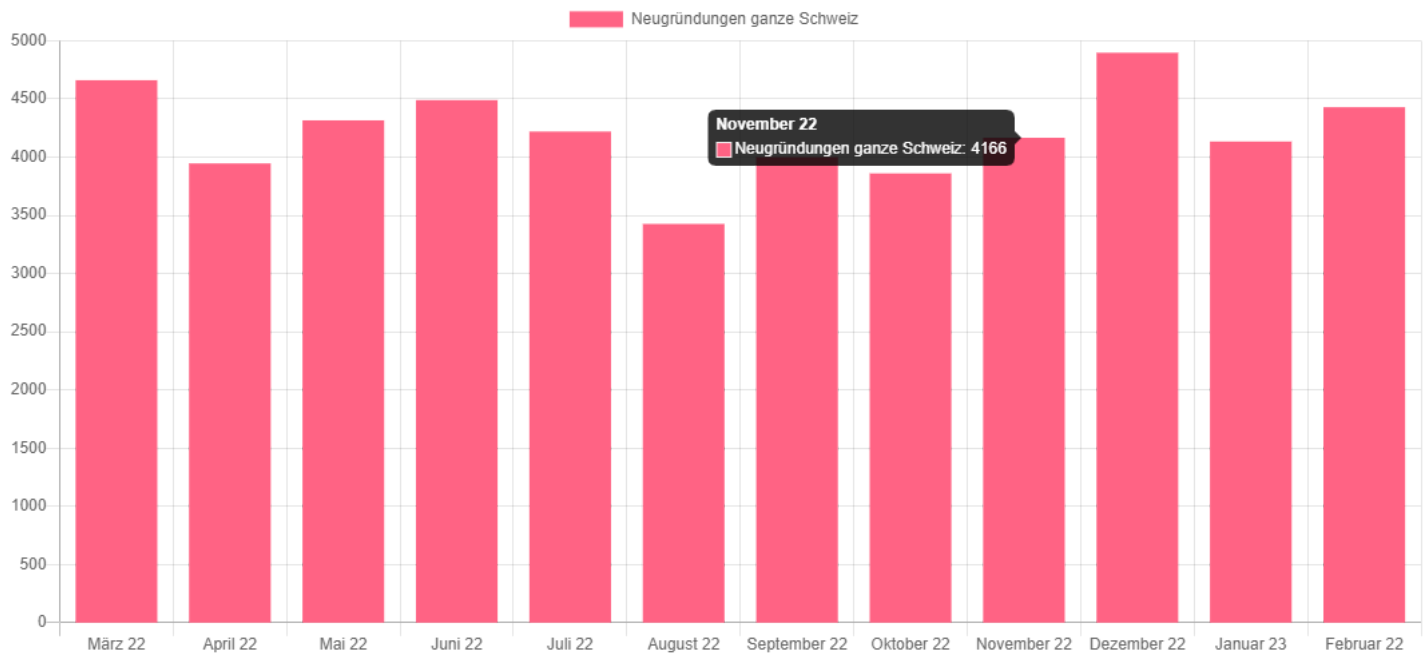

Jahr	Löschungen	Vergleich zum Vorjahr in %
März 2022	69	-5,5
April 2022	38	-28,3
Mai 2022	69	68,3
Juni 2022	84	-3,4
Juli 2022	74	21,3
August 2022	36	-2,7
September 2022	39	8,3
Oktober 2022	42	0,0
November 2022	66	78,4
Dezember 2022	65	-31,6
Januar 2023	66	17,9
Februar 2023	50	19,0

Medienmitteilung Handelsregister per Februar 2023

Beilage Grafik, Facts & Figures ganze Schweiz

Firmen-Neugründungen März 2022 bis Februar 2023 - Quelle: Help.ch

Facts & Figures ganze Schweiz

Jahr	Neugründungen	Vergleich zum Vorjahr in %
März 2022	4'661	-7,6
April 2022	3'946	-10,0
Mai 2022	4'316	10,8
Juni 2022	4'490	-9,1
Juli 2022	4'220	-4,8
August 2022	3'426	5,7
September 2022	3'999	10,1
Oktober 2022	3'860	4,4
November 2022	4'166	-0,9
Dezember 2022	4'897	-1,1
Januar 2023	4'134	8,4
Februar 2023	4'429	4,9

Jahr	Löschungen	Vergleich zum Vorjahr in %
März 2022	2'521	-11,1
April 2022	2'171	-2,8
Mai 2022	2'625	29,0
Juni 2022	2'831	5,3
Juli 2022	2'642	-3,4
August 2022	1'984	12,5
September 2022	2'043	2,3
Oktober 2022	2'014	-5,8
November 2022	2'251	-0,0
Dezember 2022	2'622	0,5
Januar 2023	2'643	12,9
Februar 2023	2'314	12,2