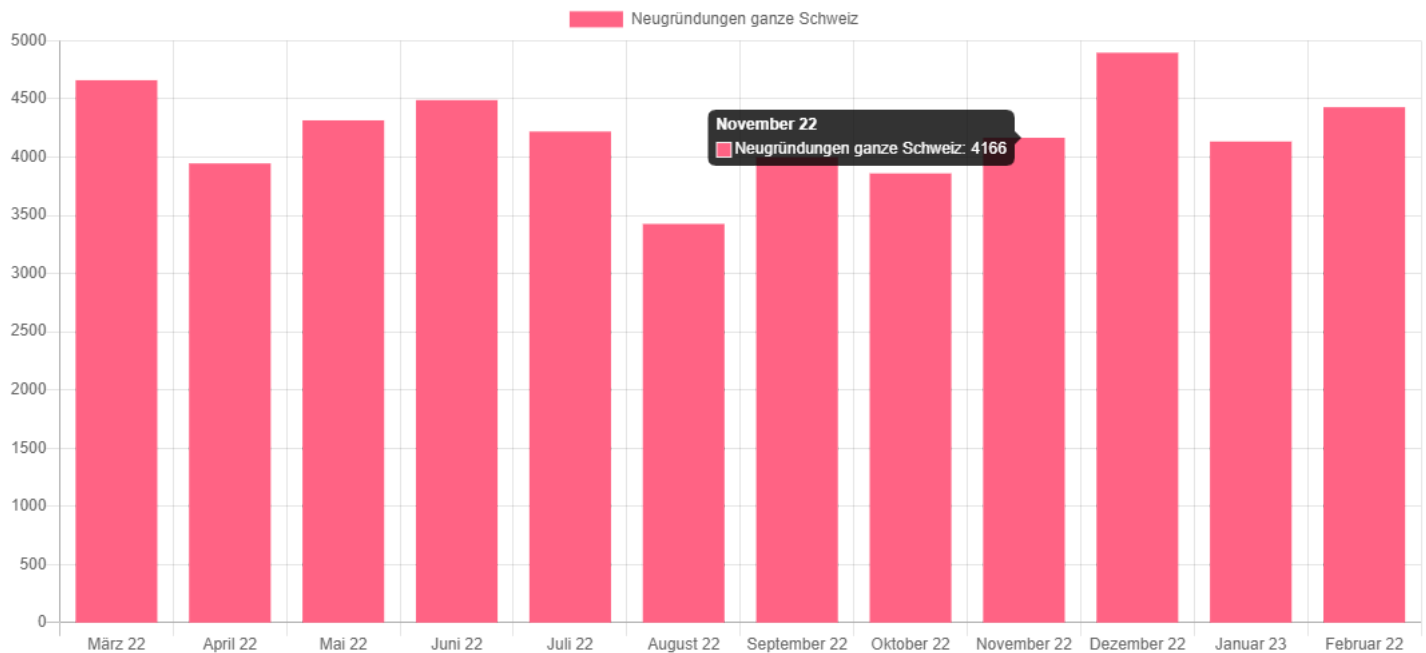

Medienmitteilung Handelsregister per Februar 2023

Beilage Grafik, Facts & Figures ganze Schweiz

Firmen-Neugründungen März 2022 bis Februar 2023 - Quelle: Help.ch

Facts & Figures ganze Schweiz

Jahr	Neugründungen	Vergleich zum Vorjahr in %
März 2022	4'661	-7,6
April 2022	3'946	-10,0
Mai 2022	4'316	10,8
Juni 2022	4'490	-9,1
Juli 2022	4'220	-4,8
August 2022	3'426	5,7
September 2022	3'999	10,1
Oktober 2022	3'860	4,4
November 2022	4'166	-0,9
Dezember 2022	4'897	-1,1
Januar 2023	4'134	8,4
Februar 2023	4'429	4,9

Jahr	Löschungen	Vergleich zum Vorjahr in %
März 2022	2'521	-11,1
April 2022	2'171	-2,8
Mai 2022	2'625	29,0
Juni 2022	2'831	5,3
Juli 2022	2'642	-3,4
August 2022	1'984	12,5
September 2022	2'043	2,3
Oktober 2022	2'014	-5,8
November 2022	2'251	-0,0
Dezember 2022	2'622	0,5
Januar 2023	2'643	12,9
Februar 2023	2'314	12,2

Quelle: SHAB, Schweizer Handelsregister, Eigene Erhebungen Help.ch

Bezugsquelle der Firmengrafiken aller Kantone:

Redaktion Help.ch, Telefon 044 240 36 40, redaktion@help.ch

<https://www.schweiz.digital>